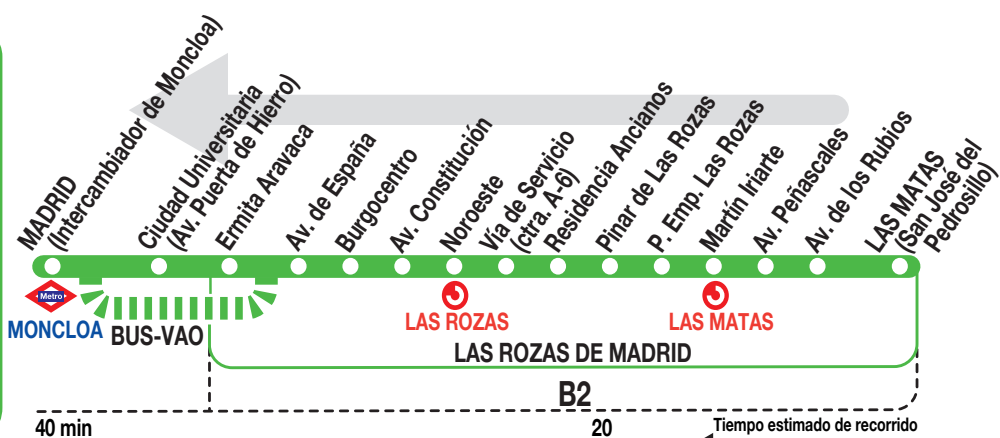

622

Madrid (Moncloa)

Horarios de salida de Las Matas (Calle San José del Pedrosillo)

291223

**Lunes a
viernes
laborables**

(Vigente de 1 de septiembre a 15 de julio)

A	6:25	7:00	7:30^x	8:00	8:30^x
De	9:00	a	22:30	cada	30 minutos

Los servicios desde las 6:25 a las 10:00 utilizan la calzada bus-VAO.

(Vigente de 16 de julio a 31 de agosto)

6:	7:	8:	9:	10:	11:	12:	13:	14:	15:	16:	17:	18:	19:	20:	21:	22:	
25	31	04	10	16	22	28	01	07	13	19	25	31	04	10	16	25	
58		37	43	49	55		34	40	46	52	58		37	43	49		

Los servicios desde las 6:25 a las 9:43 utilizan la calzada bus-VAO.

**Sábados
laborables**

(Vigente de 1 de septiembre a 15 de julio)

De	6:50	a	22:30	entre	30 - 40	minutos
-----------	-------------	----------	--------------	--------------	----------------	----------------