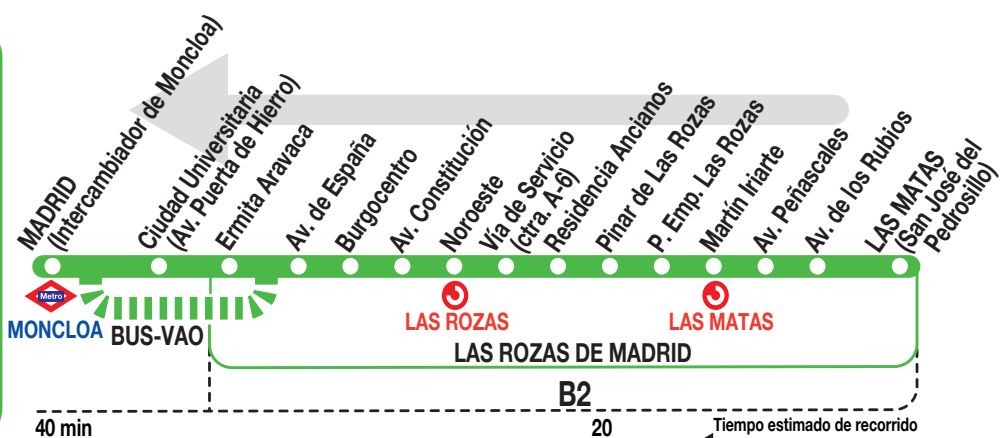

622

Madrid (Moncloa)

Horarios de salida de Las Matas (Calle San José del Pedrosillo)

090123

**Lunes a
viernes
laborables**

(Vigente de 1 de septiembre a 15 de julio)

A 6:25 7:00 7:30^x 8:00 8:30^x
De 9:00 a 22:30 cada 30 minutos

(Vigente de 16 de julio a 31 de agosto)

6:	7:	8:	9:	10:	11:	12:	13:	14:	15:	16:	17:	18:	19:	20:	21:	22:
25	31	04	10	16	22	28	01	07	13	19	25	31	04	10	16	25
58		37	43	49	55		34	40	46	52	58		37	43	49	

**Sábados
laborables**

**Noches de
viernes,
sábados y
vísperas de
festivos**

(Vigente todo el año)

A 0:30 2:30 4:30

Notas:

Utiliza la calzada bus-VAO durante las horas de funcionamiento en cada sentido, sólo de lunes a viernes laborables.

A efecto de horarios nocturnos se consideran los festivos nacionales y autonómicos.

^x Servicio exprés a Madrid, sin paradas desde Residencia de Ancianos.

AP

AUTO PERIFERIA, S.A

C/ Cabo Rufino Lázaro,20

Polígono Ind. Európolis. Las Rozas. 28232 MADRID