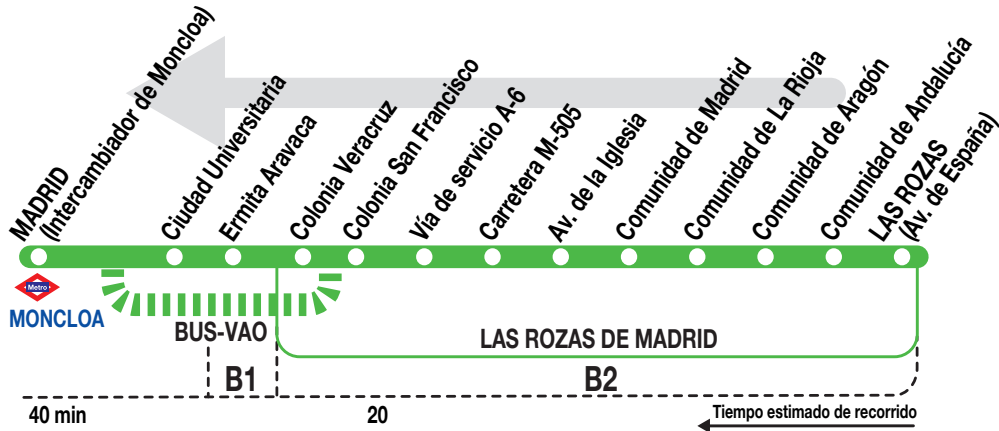

621

Madrid (Moncloa)

Horarios de salida de Las Rozas de Madrid (Avenida de España)

140917

**Lunes a
viernes
laborables**

(Vigente de 1 de septiembre a 15 de julio)

6:	7:	8:	9:	10:	11:	12:	13:	14:	15:	16:	17:	18:	19:	20:	21:	22:	23:
15	15	00	15	00	15	05	20	00	00	00	00	00	00	00	15	05	10
30	45	30	45	25	40	30	45	15	15	15	15	15	15	15	25	40	30
45		45		50		55		30	30	30	30	30	30	50		50	
								45	45	45	45	45	45				

(Vigente de 16 de julio a 31 de agosto)

6:	7:	8:	9:	10:	11:	12:	13:	14:	15:	16:	17:	18:	19:	20:	21:	22:	23:
15	15	35	15	15	05	05	05	05	05	05	05	05	05	05	10	10	10
35	55		55	35	35	35	25	25	25	25	25	25	25	25	40	40	
							45	45	45	45	45	45	45	45			

De 7:20 a 15:20 cada 40 minutos
De 15:45 a 23:15 cada 30 minutos

(Vigente de 16 de julio a 31 de agosto)

De 7:20 a 22:55 cada 55 minutos