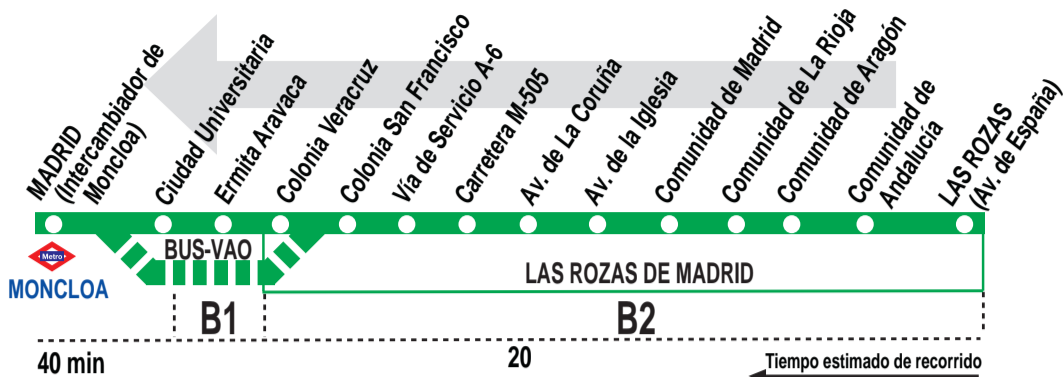

621

Las Rozas - Madrid (Moncloa)

HORARIOS DE SALIDA DE LAS ROZAS DE MADRID (Avenida de España)

140917

Lunes a viernes laborables

(Vigente 1 de septiembre a 15 de julio)

6:	7:	8:	9:	10:	11:	12:	13:	14:	15:	16:	17:	18:	19:	20:	21:	22:	23:
15	15	00	15	00	15	05	20	00	00	00	00	00	00	00	15	05	10
30	45	30	45	25	40	30	45	15	15	15	15	15	15	25	40	30	
45		45		50		55		30	30	30	30	30	30	50		50	
								45	45	45	45	45	45				

Lunes a viernes laborables

(Vigente 16 de julio a 31 de agosto)

6:	7:	8:	9:	10:	11:	12:	13:	14:	15:	16:	17:	18:	19:	20:	21:	22:	23:
15	15	35	15	15	05	05	05	05	05	05	05	05	05	05	10	10	10
35	55		55	35	35	35	25	25	25	25	25	25	25	25	40	40	
							45	45	45	45	45	45	45	45			

(Vigente 1 de septiembre a 15 de julio)

De 7:20 a 15:20 cada 40 minutos
De 15:45 a 23:15 cada 30 minutos

Domingos y festivos

(Vigente 16 de julio a 31 de agosto)

De 7:20 a 22:55 cada 55 minutos

NOTAS:

Utiliza la calzada bus-VAO durante las horas de funcionamiento en cada sentido, sólo de lunes a viernes laborables.