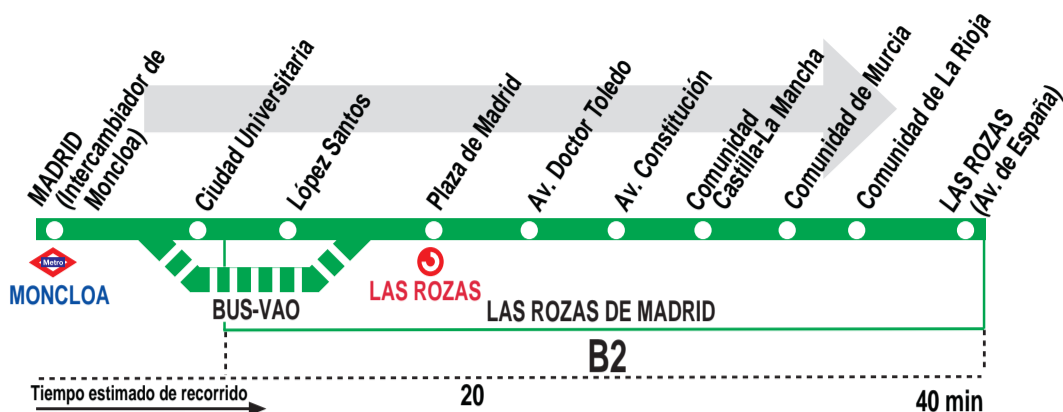

621

Madrid (Moncloa) - Las Rozas

HORARIOS DE SALIDA DE MADRID (Intercambiador de Moncloa)

140917

Lunes a viernes laborables

(Vigente del 1 de septiembre a 15 de julio)

| 6: | 7: | 8: | 9: | 10: | 11: | 12: | 13: | 14: | 15: | 16: | 17: | 18: | 19: | 20: | 21: | 22: | 23: |
|----|----|----|----|-----|-----|-----|-----|-----|-----|-----|-----|-----|-----|-----|-----|-----|-----|
| 45 | 00 | 00 | 00 | 00 | 10 | 00 | 15 | 30 | 00 | 15 | 00 | 00 | 15 | 00 | 35 | 00 | 10 |
| | 15 | 15 | 15 | 15 | 35 | 25 | 40 | | 15 | 45 | 30 | 15 | 45 | 15 | | 25 | 30 |
| | 30 | 30 | 30 | 30 | | 50 | | | 45 | | | 45 | 45 | 45 | | 50 | 50 |
| | 45 | 45 | 45 | 45 | | | | | | | | | | | | | |

NOTAS:

Utiliza la calzada bus-VAO durante las horas de funcionamiento en cada sentido, sólo de lunes a viernes laborables.

AP AUTO PERIFERIA, S.A. C/ Cabo Rufino Lázaro, 20.
(Polígono Industrial Európolis). Las Rozas 28232 MADRID.