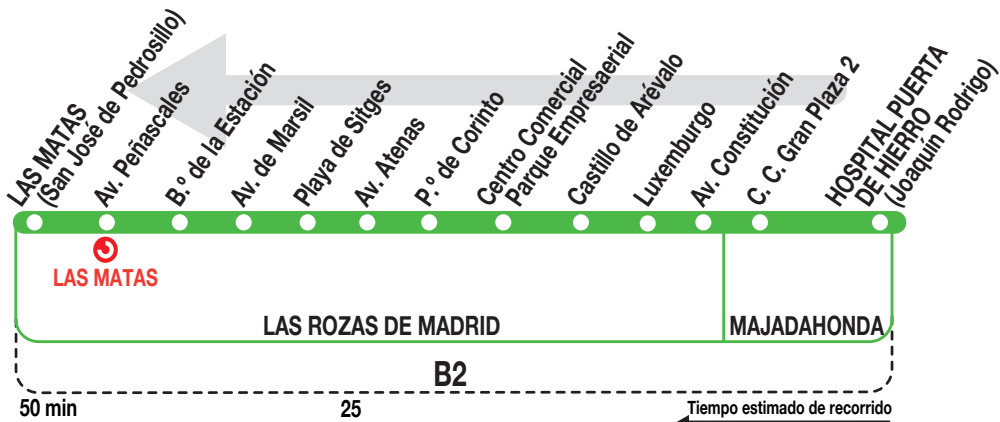

620

Las Matas

Horarios de salida de Hospital Puerta de Hierro (Calle Joaquín Rodrigo)

171022

**Lunes a
viernes
laborables**

(Vigente todo el año)

A	7:15	8:30	10:00	11:15	12:30	13:45
15:00	16:15	17:30	18:45	20:00	21:30	22:30

**Sábados
laborables,
domingos
y festivos**

(Vigente todo el año)

A	7:15	10:15	13:15	16:15	19:15	22:15
----------	-------------	--------------	--------------	--------------	--------------	--------------