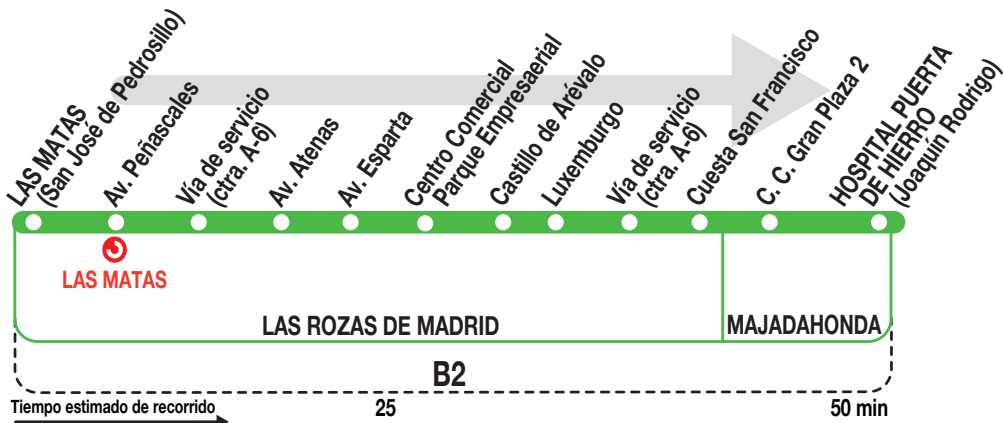

## Hospital Puerta de Hierro

### Horarios de salida de Las Matas (Calle San José de Pedrosillo)

171022

Lunes a  
viernes  
laborables

(Vigente todo el año)

A	7:15	8:30	10:00	11:15	12:30	13:45
	15:00	16:15	17:30	18:45	20:15	21:30
						22:30

Sábados  
laborables,  
domingos  
y festivos

(Vigente todo el año)

A	8:45	11:45	14:45	17:45	20:45
---	------	-------	-------	-------	-------

**AP** AUTO PERIFERIA, S.A  
C/ Cabo Rufino Lázaro, 20  
Polígono Ind. Európolis. Las Rozas. 28232 MADRID