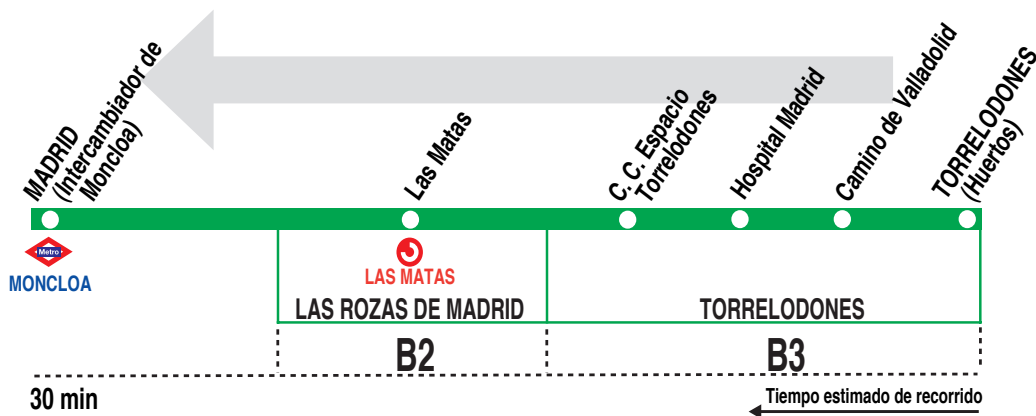

# 613 Torrelodones (por Centro Comercial) - Madrid (Moncloa)

## HORARIOS DE SALIDA DE TORRELODONES (Calle Huertos)

010917

Lunes a viernes laborables

(Vigente de 1 de septiembre a 31 de julio)

<b>A</b>	6:20	6:40	7:05	7:30	7:50	8:25
	8:50	9:15	10:10	11:20	12:45	13:30
	13:55	14:00	14:25	14:40	15:05	16:10
	17:20	17:30	17:50	18:30	19:10	20:15
	21:25					

<b>A</b>	10:10	12:50	15:45	18:40
----------	-------	-------	-------	-------

Notas:

Utiliza la calzada bus-VAO durante las horas de funcionamiento en cada sentido, sólo de lunes a viernes laborables.

**LR** LARREA, S.L. Calle Buril, 2-A.  
28400 Pol. Ind. P-29 COLLADO VILLALBA (MADRID)