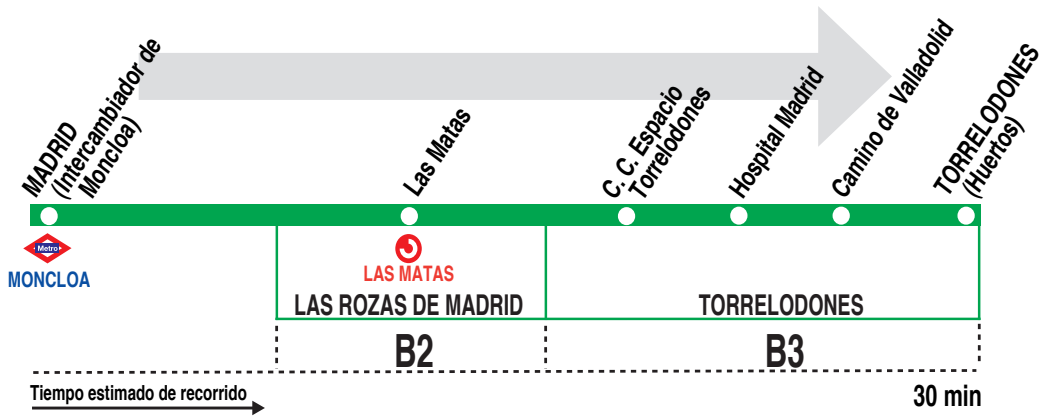

613 Madrid (Moncloa) - Torrelodones (por Centro Comercial)

HORARIOS DE SALIDA DE MADRID (Intercambiador de Moncloa)

010917

Lunes a viernes laborables

(Vigente de 1 de septiembre a 31 de julio)

A	6:55	7:15	7:45	8:10	8:35	9:00
	9:25	9:50	10:45	12:05	13:20	14:10
	14:30	14:40	15:10	15:15	15:35	16:45
	17:55	18:05	18:40	19:05	20:10	20:50
	22:00					

Lunes a viernes laborables

(Vigente agosto)

A	6:55	7:15	7:45	8:10	8:35	9:00
	9:25	9:50	10:45	11:55	13:20	14:30
	15:35	16:45	17:55	19:05	20:50	22:00

Sábados laborables, domingos y festivos

(Vigente todo el año)

A	8:05	10:50	16:15	19:15
----------	------	-------	-------	-------

Notas: Utiliza la calzada bus-VAO durante las horas de funcionamiento en cada sentido, sólo de lunes a viernes laborables.

LR LARREA, S.L. Calle Buriel, 2-A.
28400 Pol. Ind. P-29 COLLADO VILLALBA (MADRID)