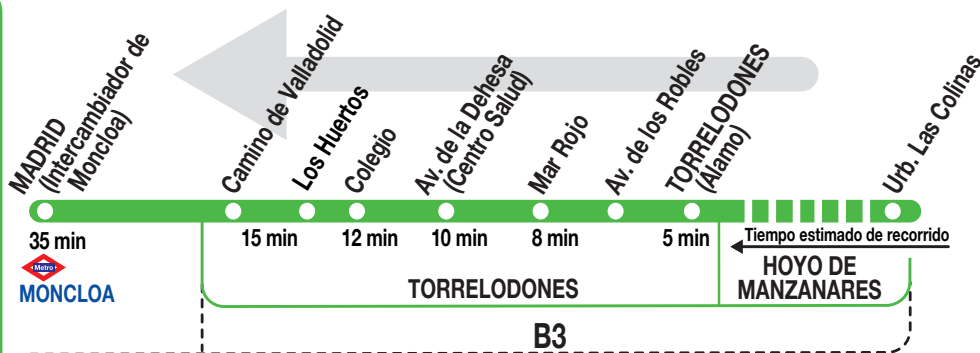

612

Madrid (Moncloa)

Horarios de salida de Torrelorones (Calle del Álamo)

131121

**Lunes a
viernes
laborables**

(Vigente de 1 de septiembre a 31 de julio)

6:	7:	8:	9:	10:	11:	12:	13:	14:	15:	16:	17:	18:	19:	20:	21:	22:	24:
00	00	10	30	20	15	15	15	10	15	15	05	10	10	15	00	00 ^h	00 ^x
30	20	30	55	45	45	45	40	40	45	40	40	35	45	30	45		
	50	55															

Los servicios de las 7:20 , 7:50 y 15:15 proceden de la urb. Las Colinas y salen de ella 5 minutos antes.

(Vigente agosto)

6:	7:	8:	9:	10:	11:	12:	13:	14:	15:	16:	17:	18:	19:	20:	21:	22:
00	00	10	20	45	15	15	15	10	45	40	40	10	10	45		00 ^h
30	50	30	55		45	45	40	40			35	45				45

Los servicios de las 7:20 , 7:50 y 15:15 proceden de la urb. Las Colinas y salen de ella 5 minutos antes.

**Sábados
laborables,
domingos
y festivos**

(Vigente todo el año)

De	7:15	a	9:45	cada	30	minutos
De	11:15	a	20:45	cada	30	minutos
A	21:30		22:00^h			

Notas:

Utiliza la calzada bus-VAO durante las horas de funcionamiento en cada sentido, sólo de lunes a viernes laborables.

^x La parada de descenso de la terminal en Madrid se encuentra en el paseo de Moret.