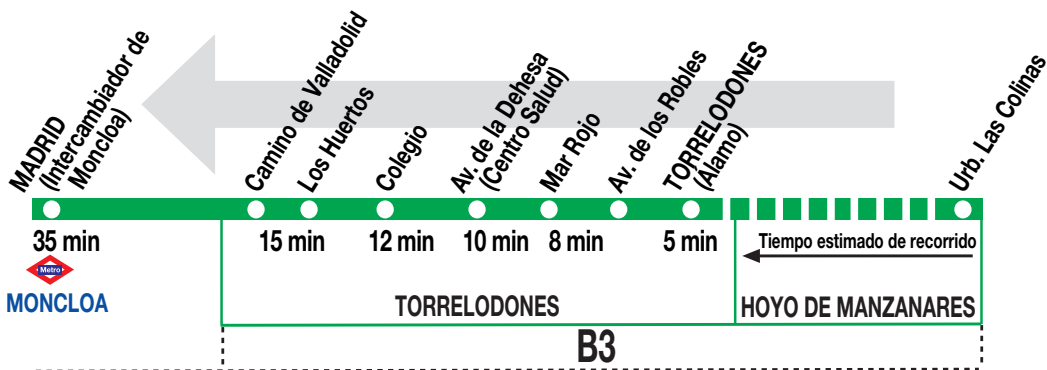

# Torrelodones - Madrid (Moncloa)

## HORARIOS DE SALIDA DE TORRELODONES (Calle del Álamo)

010820

Los servicios de las 7:20 , 7:50 y 15:15 proceden de la urb. Las Colinas y salen de ella 5 minutos antes.

El servicio de las 7:50 procede de la urb. Las Colinas y sale de ella 5 minutos antes.