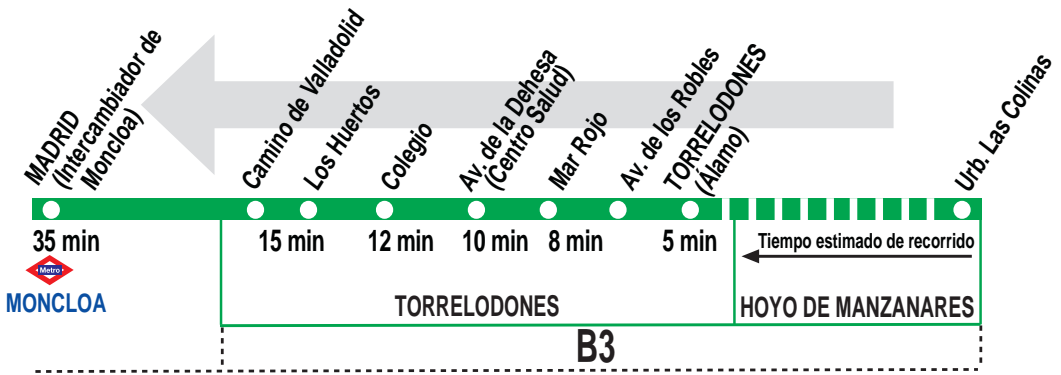

612

Torreldones - Madrid (Moncloa)

HORARIOS DE SALIDA DE TORRELODONES (Calle del Álamo)

010919

Lunes a viernes laborables

(Vigente de 1 de septiembre a 31 de julio)

6:	7:	8:	9:	10:	11:	12:	13:	14:	15:	16:	17:	18:	19:	20:	21:	22:	24:
00	00	10	30	20	15	15	15	10	15	15	05	10	10	15	45	45	40*
30	20	30	55	45	45	45	40	40	45	40	40	35	45	25	45		

Los servicios de las 7:20 , 7:50 y 15:15 proceden de la urb. Las Colinas y salen de ella 5 minutos antes.

Lunes a viernes laborables

(Vigente agosto)

6:	7:	8:	9:	10:	11:	12:	13:	14:	15:	16:	17:	18:	19:	20:	21:	22:
00	00	10	20	45	15	15	15	10	45	40	40	10	10	45	45	45
30	45	30	55		45	45	40	40				35	45			

El servicio de las 7:45 procede de la urb. Las Colinas y sale de ella 5 minutos antes.

Sábados laborables, domingos y festivos

(Vigente todo el año)

De 7:45 a 9:45 cada hora
De 11:45 a 21:45 cada hora

Notas:

Utiliza la calzada bus-VAO durante las horas de funcionamiento en cada sentido, sólo de lunes a viernes laborables.

* La parada de descenso de la terminal en Madrid se encuentra en el paseo Moret.

LARREA, S.L. Calle Buriel, 2-A.
28400 Pol. Ind. P-29 COLLADO VILLALBA (MADRID)