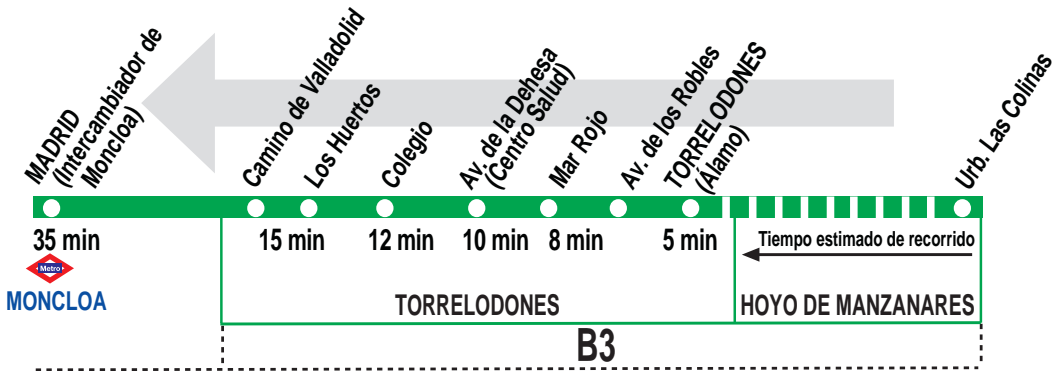

612

Torreldones - Madrid (Moncloa)

HORARIOS DE SALIDA DE TORRELODONES (Calle del Álamo)

010917

Lunes a viernes laborables

(Vigente de 1 de septiembre a 31 de julio)

De	6:00	a	8:55	entre	20 - 30	minutos
De	9:30	a	20:45	entre	25 - 35	minutos
A	21:45		22:45		24:00*	

Lunes a viernes laborables

(Vigente agosto)

6:	7:	8:	9:	10:	11:	12:	13:	14:	15:	16:	17:	18:	19:	20:	21:	22:
00	00	10	20	45	15	15	15	10	45	40	40	10	10	45	45	45
30	45	30	55		45	45	40	40				35	45			

Sábados laborables, domingos y festivos

(Vigente todo el año)

De	7:45	a	9:45	cada	hora
De	11:45	a	21:45	cada	hora

Notas:

Utiliza la calzada bus-VAO durante las horas de funcionamiento en cada sentido, sólo de lunes a viernes laborables.

Los servicios de lunes a viernes de 1 de septiembre a 31 de julio de las 7:20, 7:50 y 15:15 proceden de la urb. Las Colinas y salen de ella 5 minutos antes.

El servicio de lunes a viernes de 1 a 31 de agosto de las 7:45 procede de la urb. Las Colinas y sale de ella 5 minutos antes.

* La parada de descenso de la terminal en Madrid se encuentra en el paseo Moret.