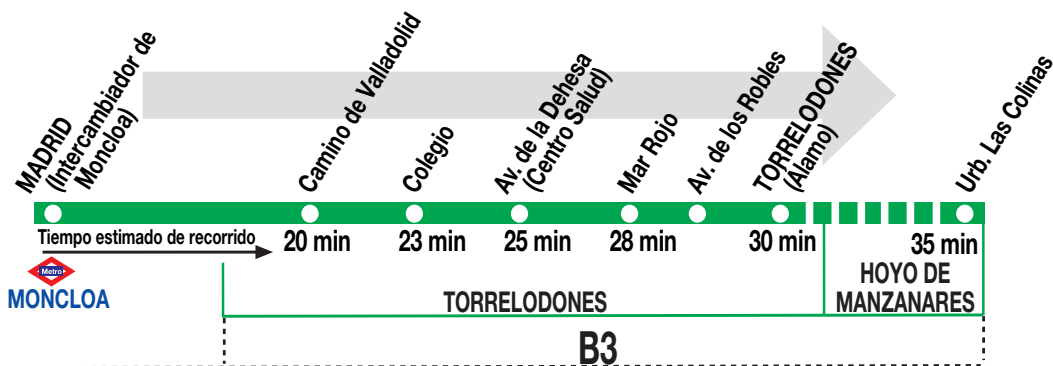

### HORARIOS DE SALIDA DE MADRID (Intercambiador de Moncloa)

010820

Los servicios de las 6:55 y 14:25 continúan a la urb. Las Colinas.