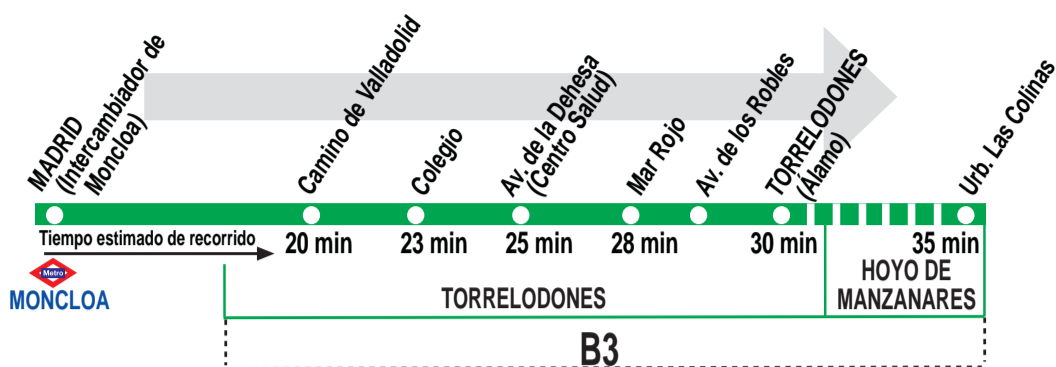

612

Madrid (Moncloa) - Torrelodones

HORARIOS DE SALIDA DE MADRID (Intercambiador de Moncloa)

010919

Lunes a viernes laborables

(Vigente de 1 de septiembre a 31 de julio)

6:	7:	8:	9:	10:	11:	12:	13:	14:	15:	16:	17:	18:	19:	20:	21:	22:	23:	24:
30	20	10	15	05	25	25	25	25	25	30	00	25	00	00	00	25	25	40*
55	45	35	35	35	55	55	55	55	55		25		25	30	10			
		45	50								50		40		30			

Los servicios de las 6:55 y 14:25 continúan a la urb. Las Colinas.

Lunes a viernes laborables

(Vigente agosto)

6:	7:	8:	9:	10:	11:	12:	13:	14:	15:	16:	17:	18:	19:	20:	21:	22:	23:
55	20	35	15	05	25	25	25	25	25	30	25	25	00	00	30	25	25
	45	45	50	35	55	55	55	55					25	30			

Los servicios de las 6:55 y 14:25 continúan a la urb. Las Colinas.

Sábados laborables, domingos y festivos

(Vigente todo el año)

De 8:30 a 10:30 cada hora
De 12:30 a 22:30 cada hora

Notas:

Utiliza la calzada bus-VAO durante las horas de funcionamiento en cada sentido, sólo de lunes a viernes laborables.