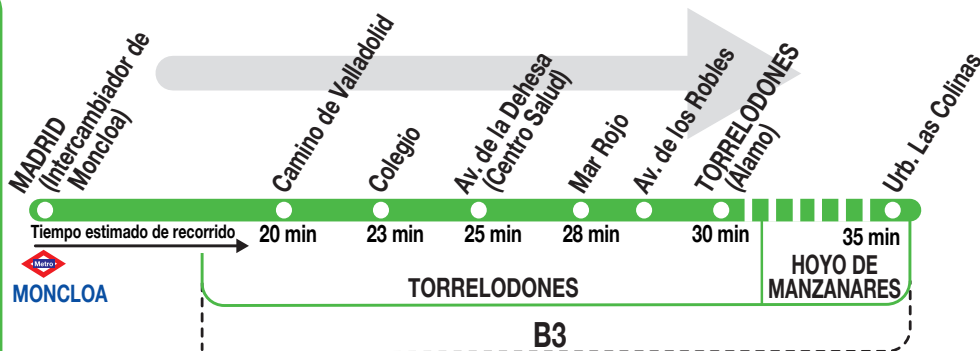

612

Torrelodones

Horarios de salida de Madrid (Intercambiador de Moncloa)

131121

**Lunes a
viernes
laborables**

(Vigente de 1 de septiembre a 31 de julio)

6:	7:	8:	9:	10:	11:	12:	13:	14:	15:	16:	17:	18:	19:	20:	21:	22:	23:	24:
30	20	10	15	05	25	25	25	25	25	30	00	25	00	00	00	40	25	40 ^X
55	45	35	35	35	55	55	55	55	55		25		25	30	10			
		45	50								50		40		40			

Los servicios de las 6:55 y 14:25 continúan a la urb. Las Colinas.

(Vigente agosto)

6:	7:	8:	9:	10:	11:	12:	13:	14:	15:	16:	17:	18:	19:	20:	21:	22:	23:
55	20	35	15	05	25	25	25	25	25	30	25	25	00	00	30	40	25
	45	45	50	35	55	55	55	55					25	30			

Los servicios de las 6:55 y 14:25 continúan a la urb. Las Colinas.

**Sábados
laborables,
domingos
y festivos**

(Vigente todo el año)

De	8:30	a	10:30	cada	30	minutos
De	12:00	a	21:30	cada	30	minutos
	A		22:15			22:45

Notas:

Utiliza la calzada bus-VAO durante las horas de funcionamiento en cada sentido, sólo de lunes a viernes laborables.

^X Sale del paseo de Moret (Madrid).

AV AVANZA MOVILIDAD INTEGRAL, S.L.
Calle San Norberto, 48. 28021 MADRID
madrid.avanzagrupo.com