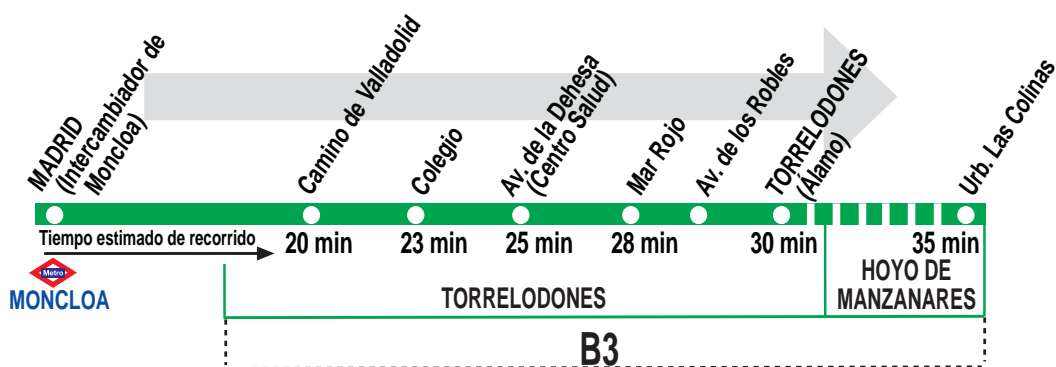

## Madrid (Moncloa) - Torreldones

### HORARIOS DE SALIDA DE MADRID (Intercambiador de Moncloa)

010917