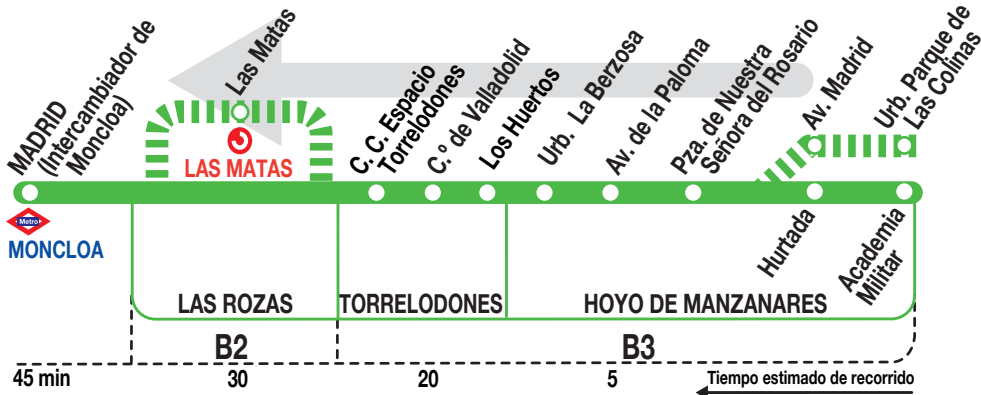

611

Madrid (Moncloa)

Horarios de salida de Hoyo de Manzanares (Academia Militar)

280322

**Lunes a
viernes
laborables**

(Vigente de 1 de septiembre a 31 de julio)

6:	7:	8:	9:	10:	11:	12:	13:	14:	15:	16:	17:	18:	19:	20:	21:	22:
10	00	15	10	20	20	20	20	20	15	15	10	10	10	15	20	20
30	15	30	20	50	50	50	45	50	45	45	40	40	45	50	50	45
45	30	50	50													
	45															
	50															

(Vigente de 1 de septiembre a 31 de julio)

A 23:10^{jx} 1:00^{jx} 2:30^x 4:15^x

(Vigente agosto)

A 2:30^x 4:15^x

Notas:

Utiliza la calzada bus-VAO durante las horas de funcionamiento en cada sentido, sólo de lunes a viernes laborables.