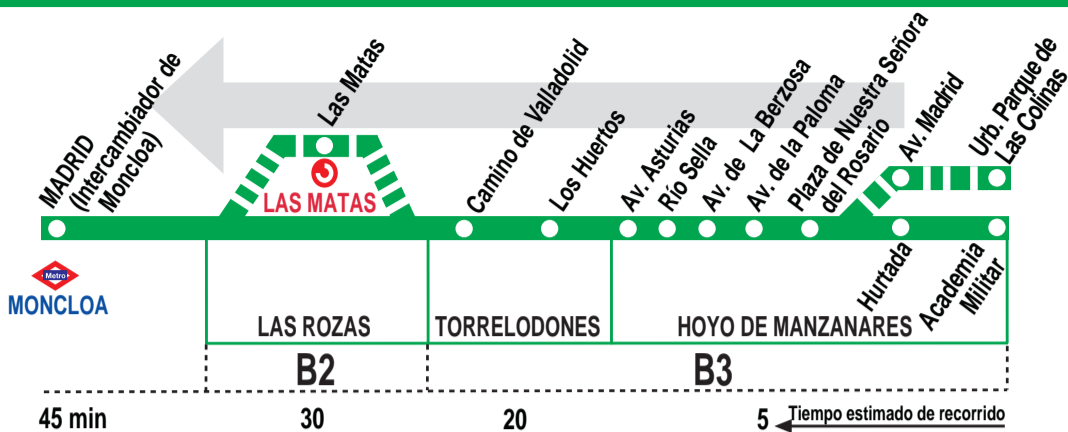

611

Hoyo de Manzanares - Madrid (Moncloa)

HORARIOS DE SALIDA DE HOYO DE MANZANARES (Academia Militar)

160320

Lunes a viernes laborables

(Vigente de 1 de septiembre a 31 de julio)

6:	7:	8:	9:	10:	11:	12:	13:	14:	15:	16:	17:	18:	19:	20:	21:	22:
10	00	15	10	20	20	20	20	20	15	15	10	10	10	15	20	20
30	15	30	20	50	50	50	45	50	45	45	40	40	45	50	50	45
45	30	50	50													
	45															
	50															

Lunes a viernes laborables

(Vigente agosto)

6:	7:	8:	9:	10:	11:	12:	13:	14:	15:	16:	17:	18:	19:	20:	21:	22:
10	15	15	10	20	20	20	20	20	20	20	20	10	10	15	50	45
45	45	50	50	50	50	50	50	50	50	50	40	40	45	50		

Sábados laborables, domingos y festivos (*)

(Vigente todo el año)

	7:	8:	9:	10:	11:	12:	13:	14:	15:	16:	17:	18:	19:		21:	22:
	15^c	15^c	15^c	50^c	50	50	50^c	50^c	50^c	50	45^c	45^c	40		00	00
	50^c	50	50													55^c

Noches de viernes, sábados y vísperas de festivo ^(c)

(Vigente de 1 de septiembre a 31 de julio)

A 23:10^{j*} 1:00^{j*} 2:30* 4:15*

Noches de viernes, sábados y vísperas de festivo ^(c)

(Vigente agosto)

A 2:30* 4:15*

Notas:

Utiliza la calzada bus-VAO durante las horas de funcionamiento en cada sentido, sólo de lunes a viernes laborables.
A efecto de horarios nocturnos se consideran los festivos nacionales y autonómicos.
^c Con salida de la Urb. Parque de Las Colinas, sin paso la Academia Militar y la c. Hurtada.
^j También se realiza los jueves laborables.
* Por Las Matas.

LR

LARREA, S.L. Calle Buril, 2-A.
28400 Pol. Ind. P-29 COLLADO VILLALBA (MADRID)

Tel: 91 392 07 94
Fax: 91 298 70 15