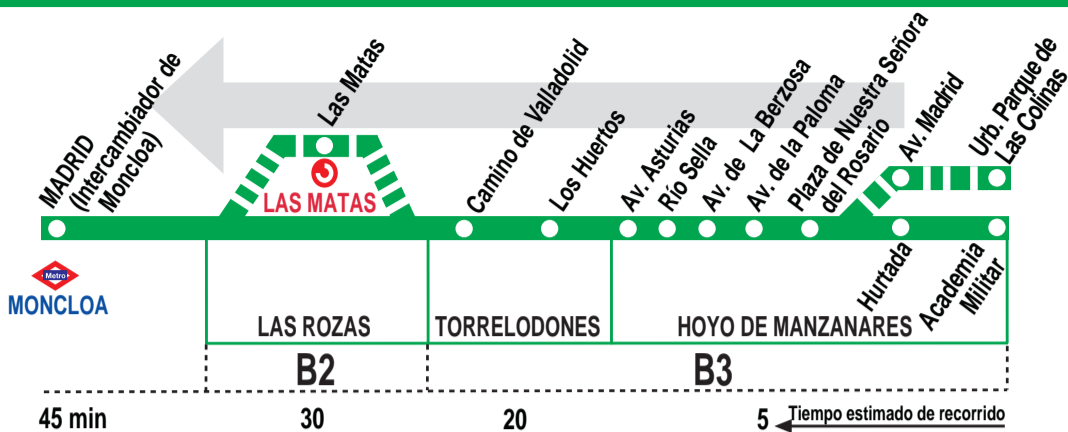

# Hoyo de Manzanares - Madrid (Moncloa)

## HORARIOS DE SALIDA DE HOYO DE MANZANARES (Academia Militar)

160320