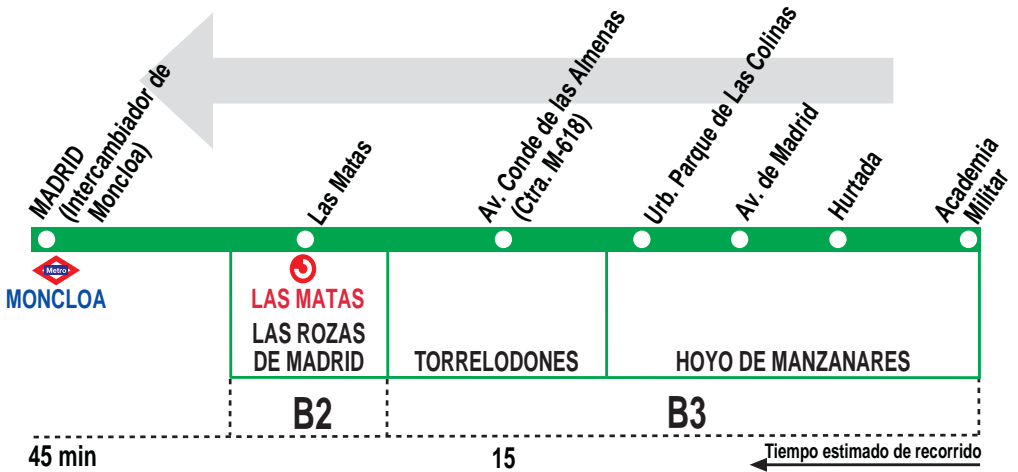

611A

Hoyo de Manzanares - Madrid (Moncloa) (Por Urb. Las Colinas)

HORARIOS DE SALIDA DE HOYO DE MANZANARES (Academia Militar)

010717

Lunes a viernes laborables

(Vigente de 1 de septiembre a 31 de julio)

A	6:30	7:00	7:15	7:30	7:45
De	8:00	a	10:00	cada	30 minutos
De	10:40	a	14:30	entre	25 - 30 minutos
A	15:30	16:00	16:35	17:35	18:30
	19:30	20:30	21:30		

Lunes a viernes laborables

(Vigente agosto)

A	6:30	7:00	7:30	8:30	9:00	9:30
10:40	11:10	11:35	12:30	13:00	13:30	
	14:30	15:30	16:00	16:35	17:35	
De	18:30	a	21:30	cada	hora	

Notas:

Utiliza la calzada bus-VAO durante las horas de funcionamiento en cada sentido, sólo de lunes a viernes laborables.