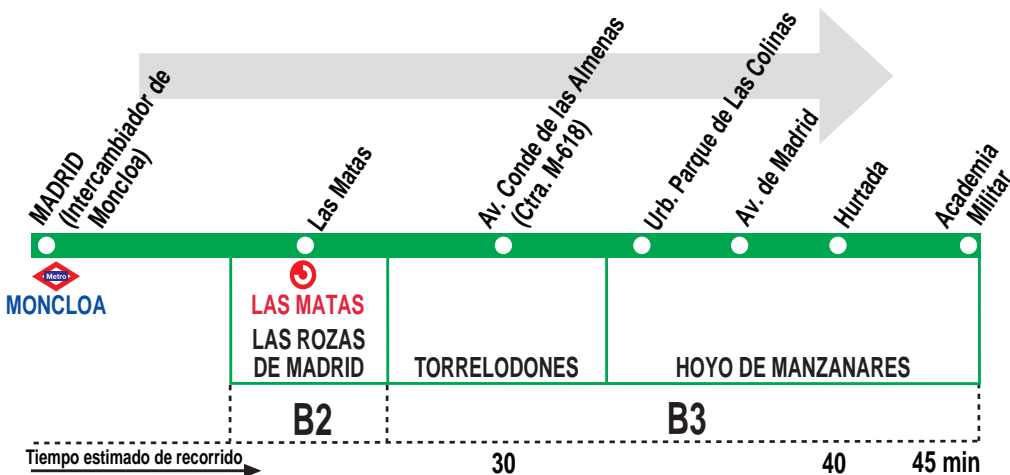

611A

Madrid (Moncloa) - Hoyo de Manzanares (Por Urb. Las Colinas)

HORARIOS DE SALIDA DE MADRID (Intercambiador de Moncloa)

010717

Lunes a viernes laborables

(Vigente de 1 de septiembre a 31 de julio)

A	7:25	8:00	8:15	8:25	8:40	9:00
De	9:25	a	15:00	entre	30 - 35	minutos
A	15:20	16:25	16:55	17:30	18:30	
	19:05	19:30	20:25	20:55	22:30	

Lunes a viernes laborables

(Vigente agosto)

A	7:25	8:00	8:25	9:25	9:55	10:25
	11:30	12:00	12:30	13:30	14:00	14:30
	15:20	16:25	16:55	17:30	18:30	
	19:05	19:30	20:25	22:30		

Notas:

Utiliza la calzada bus-VAO durante las horas de funcionamiento en cada sentido, sólo de lunes a viernes laborables.