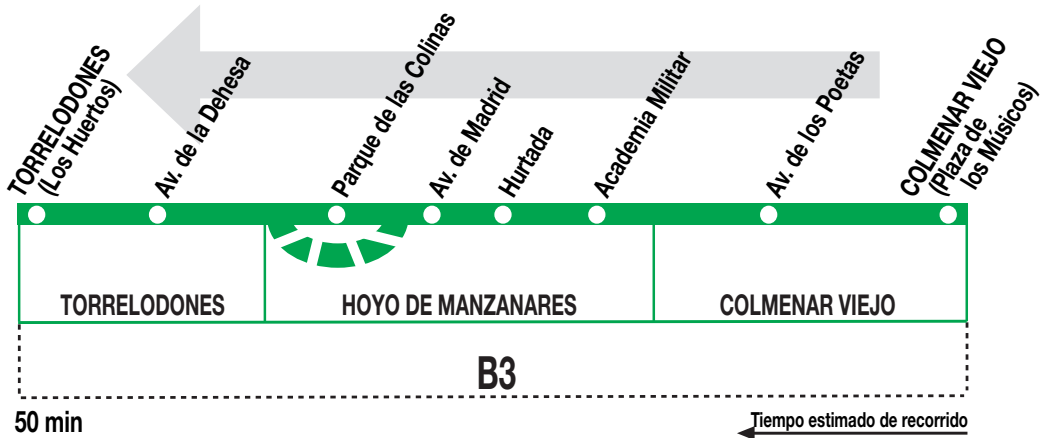

## Colmenar Viejo - Hoyo de Manzanares - Torreledones

### HORARIOS DE SALIDA DE COLMENAR VIEJO (Plaza de los Músicos)

010717

Lunes a viernes laborables

(Vigente de 1 de septiembre a 30 de junio)

A	7:15 <sup>c</sup>	8:45	10:15	12:15	13:45	15:15
		16:45	18:45	20:15		

Lunes a viernes laborables

(Vigente de 1 de julio a 31 de agosto)

A	7:15	8:45	10:15	12:15	13:45	15:15
		16:45	18:45	20:15		

Notas:

Sábados, domingos y festivos sin servicios.

<sup>c</sup> Sin paso por urbanización Las Colinas.