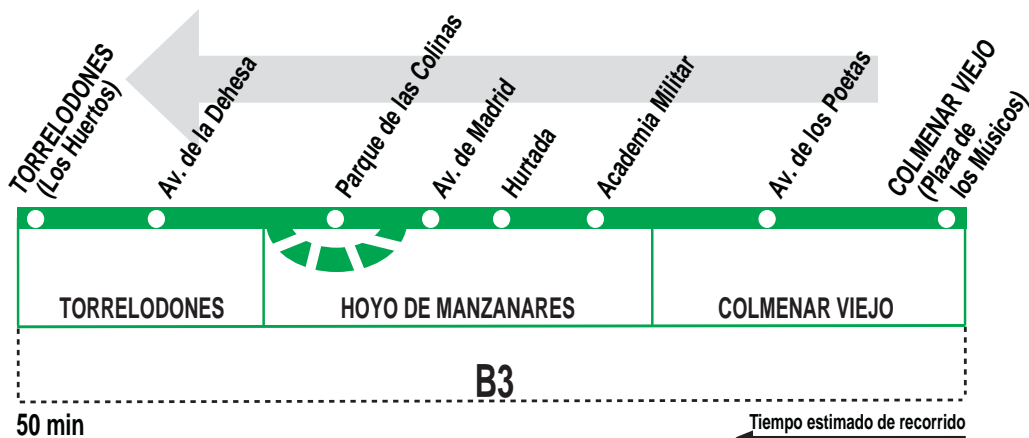

## Colmenar Viejo - Hoyo de Manzanares - Torreledones

### HORARIOS DE SALIDA DE COLMENAR VIEJO (Plaza de los Músicos)

010717

Lunes a viernes laborables

(Vigente de 1 de septiembre a 30 de junio)

A	7:15 <sup>c</sup>	8:45	10:15	12:15	13:45	15:15
		16:45	18:45	20:15		

Lunes a viernes laborables

(Vigente de 1 de julio a 31 de agosto)

A	7:15	8:45	10:15	12:15	13:45	15:15
		16:45	18:45	20:15		

Notas:

Sábados, domingos y festivos sin servicios.

<sup>c</sup> Sin paso por urbanización Las Colinas.