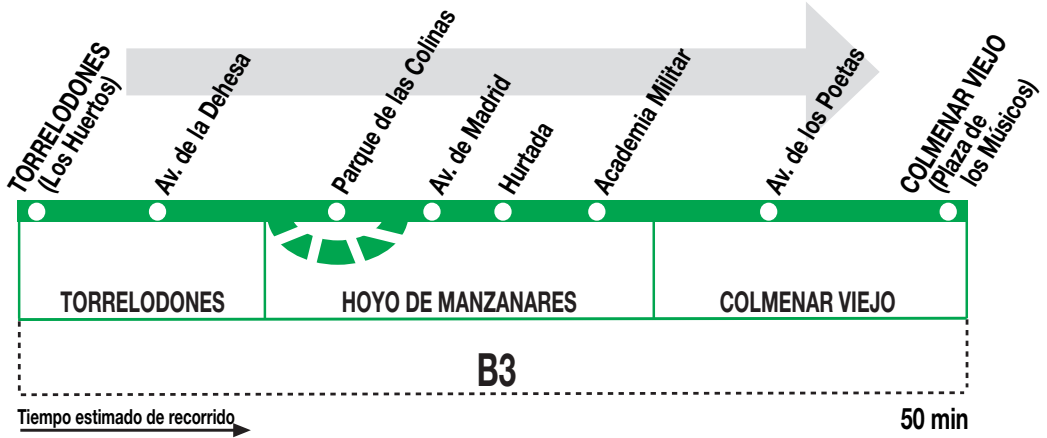

610

Torrelodones - Hoyo de Manzanares - Colmenar Viejo

HORARIOS DE SALIDA DE TORRELODONES (Calle los Huertos)

010717

Lunes a viernes laborables

(Vigente de 1 de septiembre a 30 de junio)

A	6:30	8:00	9:30	11:30	13:00	14:30 ^C
		14:30 ^h	16:00	17:30	19:30	

Lunes a viernes laborables

(Vigente de 1 de julio a 31 de agosto)

A	6:30	8:00	9:30	11:30	13:00	14:30
		16:00	17:30	19:30		

Notas:

Sábados, domingos y festivos sin servicios.

^C Sin paso por urbanización Las Colinas.