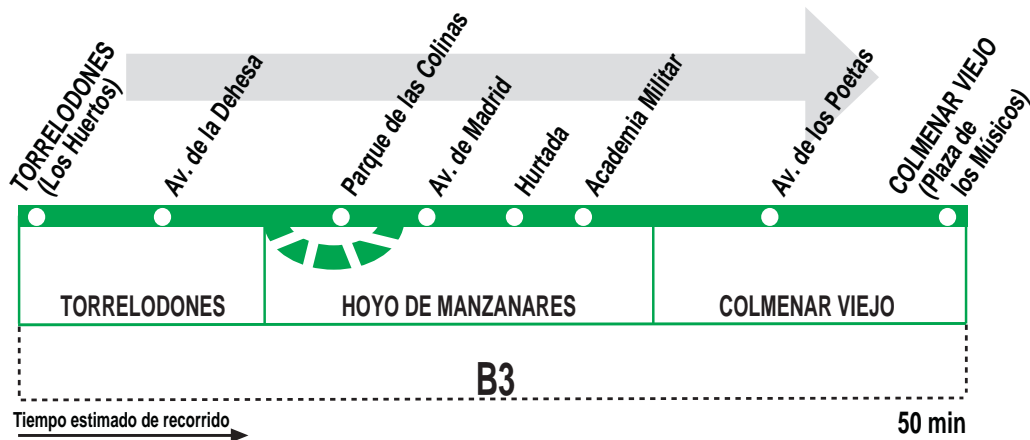

610 Torrelodones - Hoyo de Manzanares - Colmenar Viejo

HORARIOS DE SALIDA DE TORRELODONES (Calle los Huertos)

010717

Lunes a viernes laborables

(Vigente de 1 de septiembre a 30 de junio)

A	6:30	8:00	9:30	11:30	13:00	14:30 ^c
		14:30 ^h	16:00	17:30	19:30	

Lunes a viernes laborables

(Vigente de 1 de julio a 31 de agosto)

A	6:30	8:00	9:30	11:30	13:00	14:30
		16:00	17:30	19:30		

Sábados, domingos y festivos sin servicios.

Notas:

^c Sin paso por urbanización Las Colinas.