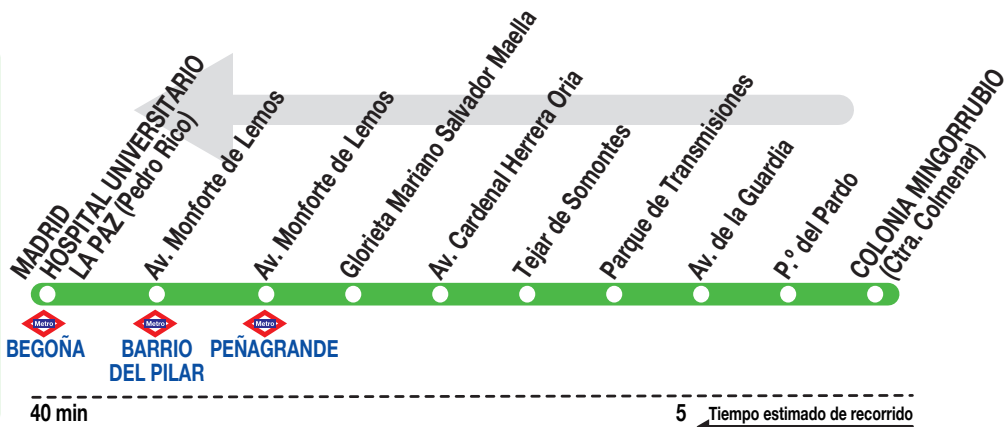

# 602

**Madrid**  
(Hospital  
La Paz)

## Horarios de salida de Colonia Mingorrubio (Carretera de Colmenar)

0514

**Lunes a  
viernes  
laborables**

(Vigente todo el año)

**De 6:15 a 22:15 cada hora**

**Sábados  
laborables,  
domingos  
y festivos**

(Vigente todo el año)

**De 7:15 a 22:15 cada hora**

**AA** TRANSPORTES ALACUBER, S.A.  
Calle Mira el Río, 4.  
EL PARDO. 28048 MADRID  
**Tel: 91 376 01 04**