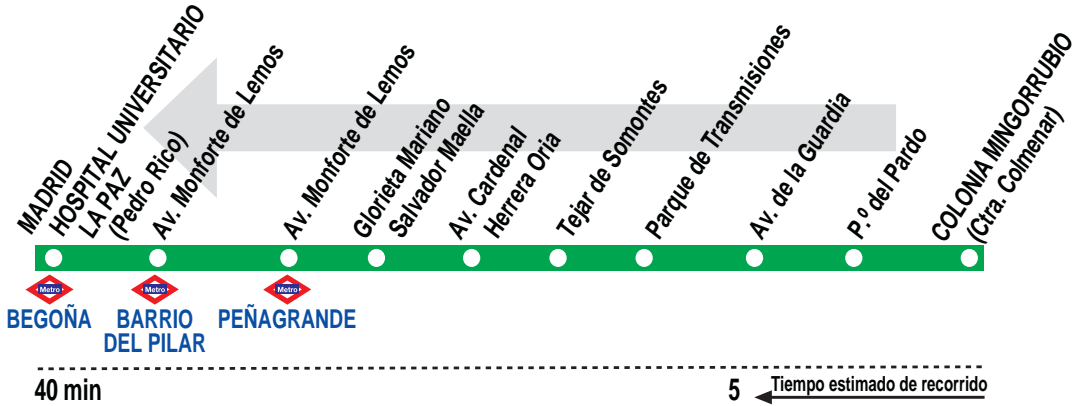

602

Mingorrubio - El Pardo - Madrid (Hospital La Paz)

HORARIOS DE SALIDA DE COLONIA MINGORRUBIO (Carretera Colmenar)

0514

(Vigente todo el año)

Lunes a viernes laborables

De 6:15 a 22:15 cada hora

Sábados laborables, domingos y festivos

De 7:15 a 22:15 cada hora

AA TRANSPORTES ALACUBER, S.A. Calle Mira el Río, 4.
EL PARDO. 28048 MADRID

Tel: 91 376 01 04