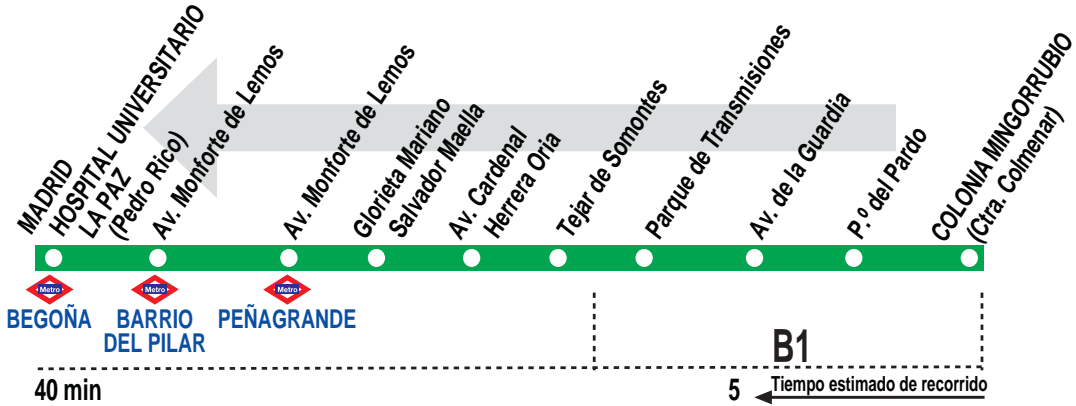

602

Mingorrubio - El Pardo - Madrid (Hospital La Paz)

HORARIOS DE SALIDA DE COLONIA MINGORRUBIO (Carretera Colmenar)

0514

(Vigente todo el año)

Lunes a viernes laborables

De 6:15 a 22:15 cada hora

Sábados laborables, domingos y festivos

De 7:15 a 22:15 cada hora

AA TRANSPORTES ALACUBER, S.A. Calle Mira el Río, 4.
EL PARDO. 28048 MADRID

Tel: 91 376 01 04