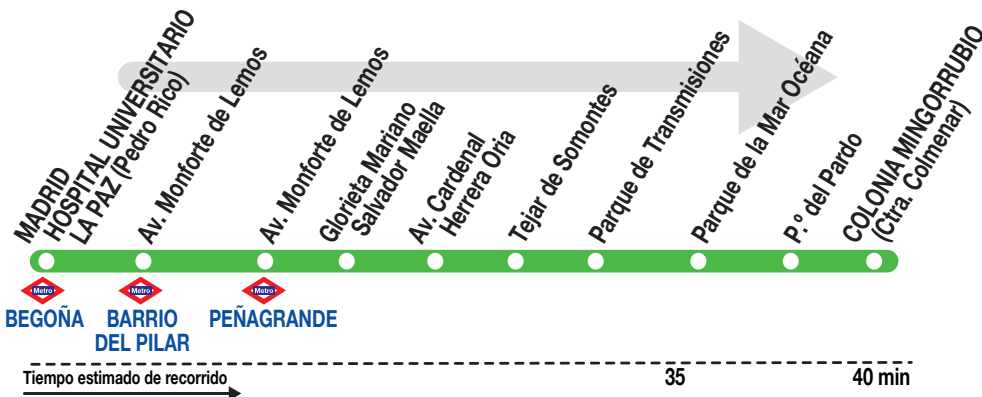

602

El Pardo - Mingorrubio

Horarios de salida de Madrid (Calle Pedro Rico)

0514

Lunes a
viernes
laborables

(Vigente todo el año)

De 7:00 a 23:00 cada hora

Sábados
laborables,
domingos
y festivos

(Vigente todo el año)

De 8:00 a 23:00 cada hora

AA

TRANSPORTES ALACUBER, S.A.

Calle Mira el Río, 4.

EL PARDO. 28048 MADRID

Tel: 91 376 01 04