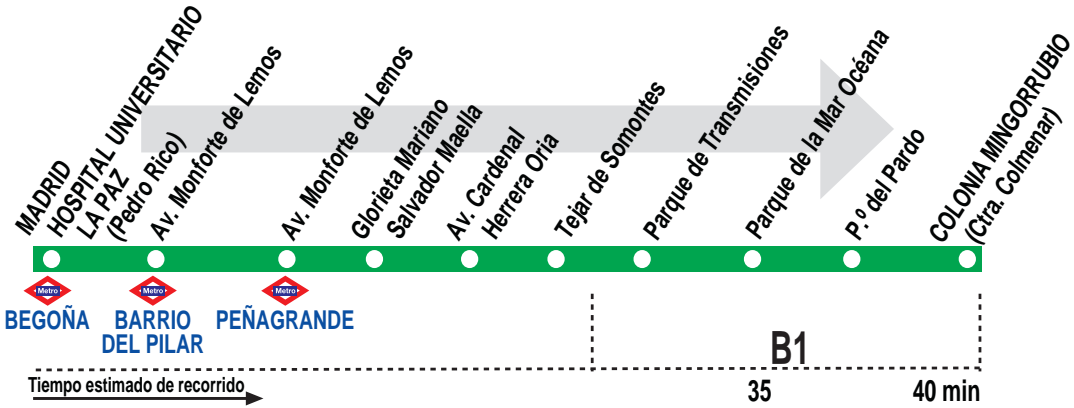

602

Madrid (Hospital La Paz) - El Pardo - Mingorrubio

HORARIOS DE SALIDA DE MADRID (Calle Pedro Rico)

0514

(Vigente todo el año)

Lunes a Viernes laborables

De 7:00 a 23:00 cada hora

Sábados laborables, Domingos y Festivos

De 8:00 a 23:00 cada hora

AA TRANSPORTES ALACUBER, S.A. Calle Mira el Río, 4.
EL PARDO. 28048 MADRID

Tel: 91 376 01 04