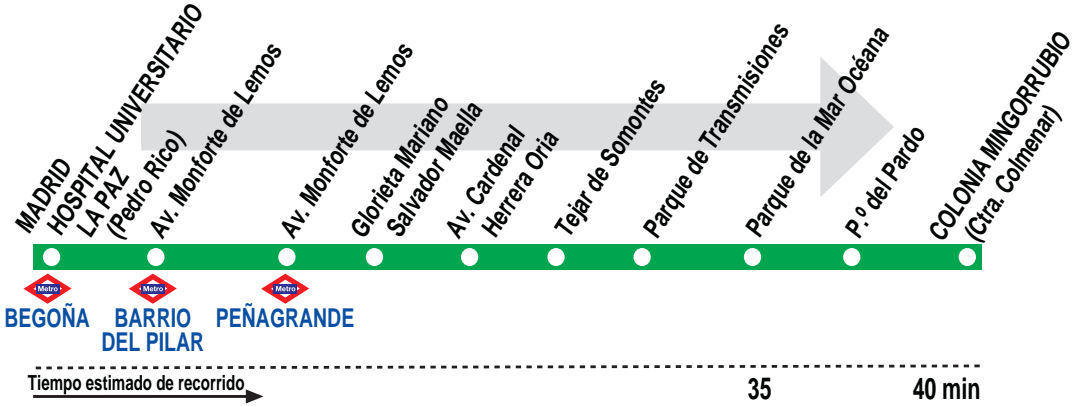

## Madrid (Hospital La Paz) - El Pardo - Mingorrubio

### HORARIOS DE SALIDA DE MADRID (Calle Pedro Rico)

0514

(Vigente todo el año)

Lunes a viernes laborables

De 7:00 a 23:00 cada hora

Sábados laborables, domingos y festivos

De 8:00 a 23:00 cada hora

**AA** TRANSPORTES ALACUBER, S.A. Calle Mira el Río, 4.  
EL PARDO. 28048 MADRID