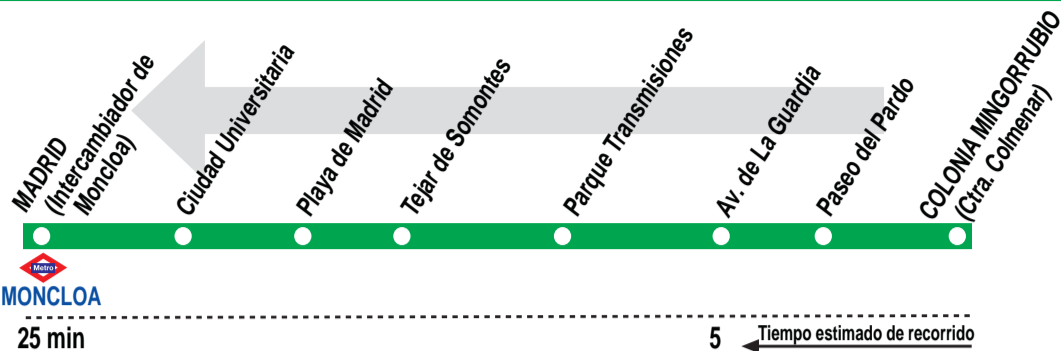

601

Mingorrubio - El Pardo - Madrid (Moncloa)

HORARIOS DE SALIDA DE COLONIA MINGORRUBIO (Carretera de Colmenar)

150416

Lunes a viernes laborables

(Vigente de 1 de septiembre a 15 de julio)

De 6:00 a 23:30 entre 10 - 15 minutos

(Vigente todo el año)

De 6:48 a 21:05 entre 22 - 23 minutos
De 21:30 a 23:30 cada 15 minutos

Diario

(Vigente todo el año)

A 0:30

Noches de viernes, sábados y vísperas de festivo

(Vigente todo el año)

A 1:30 2:30 3:45