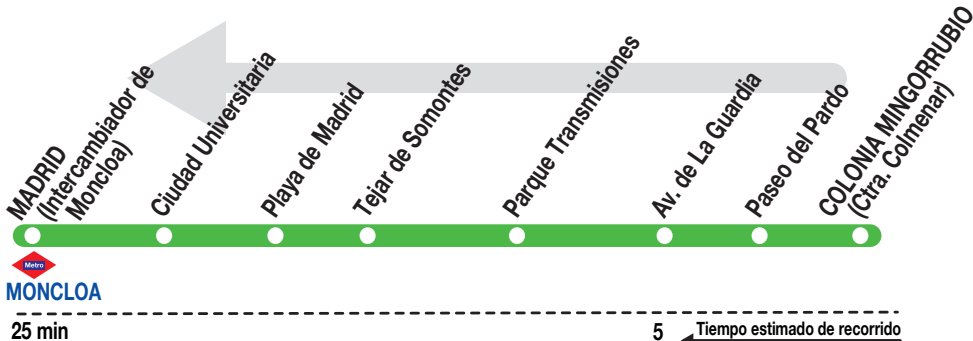

601

Madrid (Moncloa)

Horarios de salida de Colonia Mingorrubio (Carretera de Colmenar)

150416

**Lunes a
viernes
laborables**

(Vigente de 1 de septiembre a 15 de julio)

De 6:00 a 23:30 entre 10 - 15 minutos

(Vigente de 16 de julio a 31 de agosto)

De 6:00 a 23:04 entre 15 - 16 minutos

A 23:30

**Sábados
laborables**

(Vigente todo el año)

De 6:00 a 23:30 entre 15 - 25 minutos

**Domingos
y festivos**

(Vigente todo el año)

De 6:48 a 21:05 entre 22 - 23 minutos

De 21:30 a 23:30 cada 15 minutos

Diario

(Vigente todo el año)

A 0:30

**Noches de
viernes,
sábados y
vísperas de
festivos**

(Vigente todo el año)

A 1:30 2:30 3:45

AA TRANSPORTES ALACUBER, S.A.
Calle Mira el Río, 4.
EL PARDO. 28048 MADRID