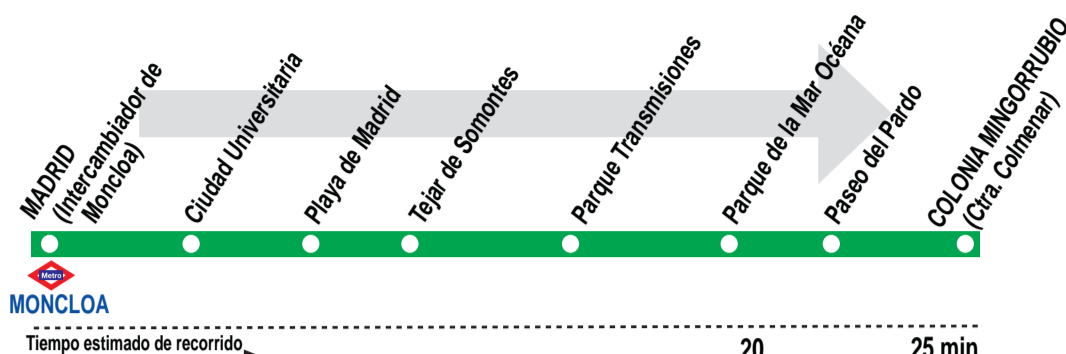

601

Madrid (Moncloa) - El Pardo - Mingorrubio

HORARIOS DE SALIDA DE MADRID (Interchambiador de Moncloa)

150416

Lunes a viernes laborables

(Vigente de 1 de septiembre a 15 de julio)

De 6:25 a 24:00 entre 10 - 15 minutos

(Vigente todo el año)

De 7:15 a 21:30 entre 22 - 23 minutos
De 22:00 a 24:00 cada 15 minutos

HORARIOS DE SALIDA DE MADRID (Calle de la Princesa)

(Vigente todo el año)

Diario

A 1:00

Noches de viernes, sábados y vísperas de festivo