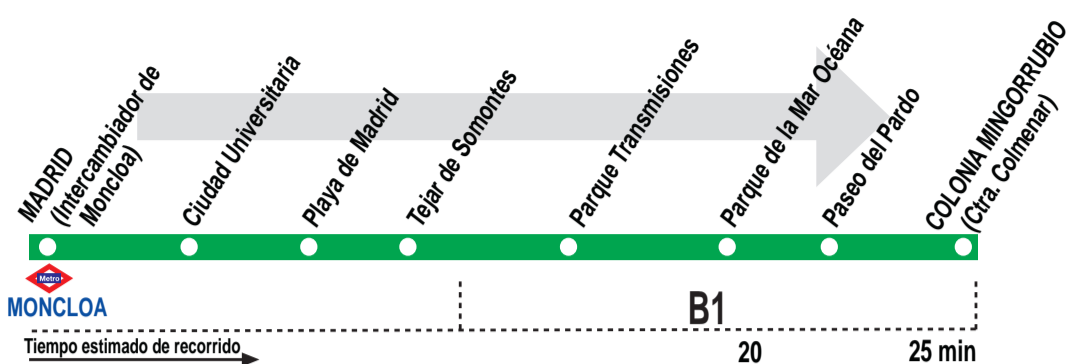

## Madrid (Moncloa) - El Pardo - Mingorrubio

### HORARIOS DE SALIDA DE MADRID (Intercambiador de Moncloa)

150416

Lunes a viernes laborables

(Vigente de 1 de septiembre a 15 de julio)

De 6:25 a 24:00 entre 10 - 15 minutos

Lunes a viernes laborables

(Vigente de 15 de julio a 31 de agosto)

### HORARIOS DE SALIDA DE MADRID (Calle de la Princesa)

(Vigente todo el año)

Diario

A 1:00

Noches de viernes, sábados y vísperas de festivo

A 2:00 3:00 5:00

**AA** TRANSPORTES ALACUBER, S.A. Calle Mira el Río, 4.  
EL PARDO. 28048 MADRID