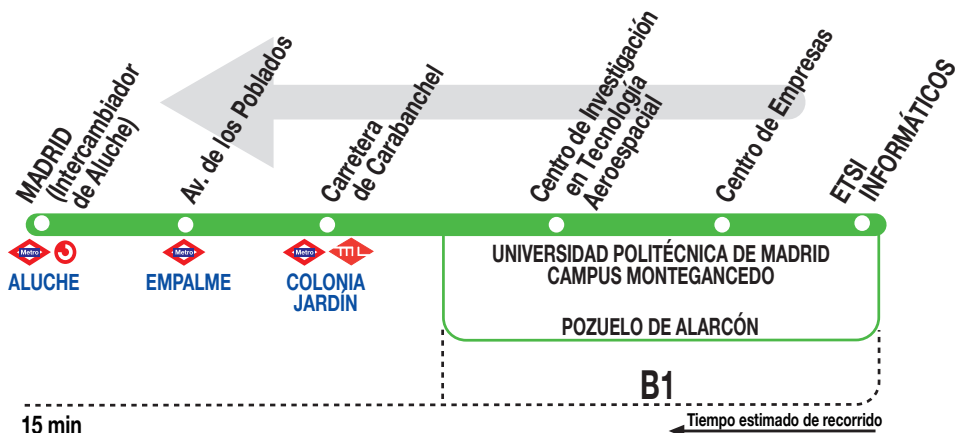

591

Madrid (Aluche)

Horarios de salida de la ETSI Informáticos

140920

(Vigente de 1 de septiembre a 30 de junio) - **Días lectivos**

De **10:05** a **13:35** cada **30** minutos

A **13:55** **14:10**

De **14:35** a **18:05** cada **30** minutos