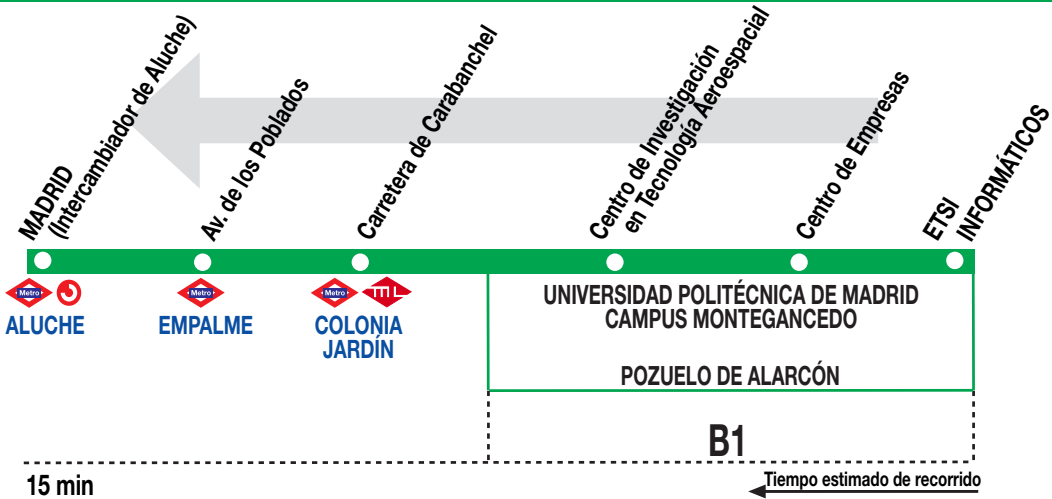

591

ETSI Informáticos - Madrid (Aluche)

HORARIOS DE SALIDA DE LA ETSI INFORMÁTICOS

140920

Lunes a viernes laborables (lectivos)

(Vigente de 1 de septiembre a 30 de junio)

De	10:05	a	13:35	cada	30	minutos
		A	13:55		14:10	
De	14:35	a	18:05	cada	30	minutos
De	18:45	a	21:00	cada	45	minutos