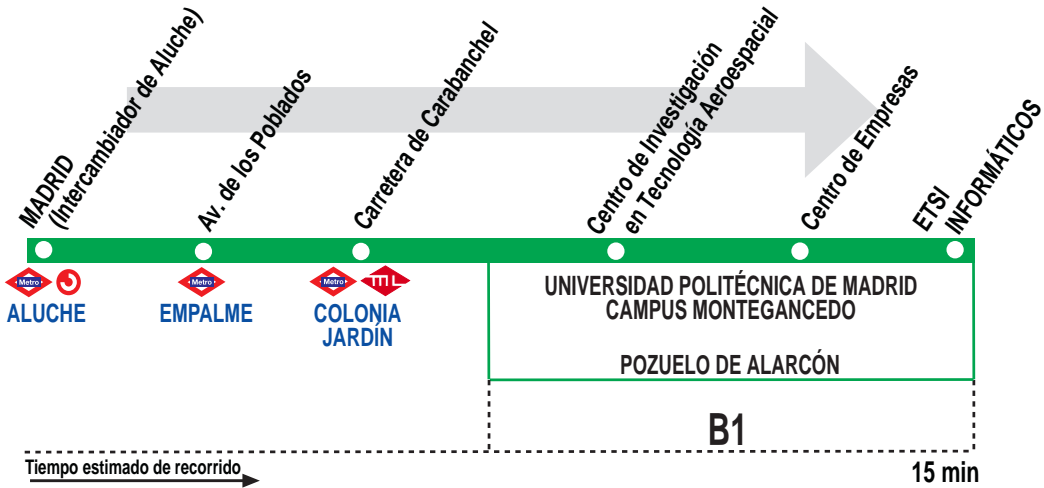

591

Madrid (Aluche) - ETSI Informáticos

HORARIOS DE SALIDA DE MADRID (Intercambiador de Aluche)

080118

Lunes a viernes laborables (lectivos)

(Vigente de 1 de septiembre a 30 de junio)

A	7:30	8:00	8:20	8:28	8:36	8:45	9:05	9:30	9:45
	De	10:25	a	12:25	cada	30	minutos		
A	12:50	13:15	13:30	13:55	14:15	14:30			
		14:50	15:30	15:50					
	De	16:30	a	19:00	cada	30	minutos		