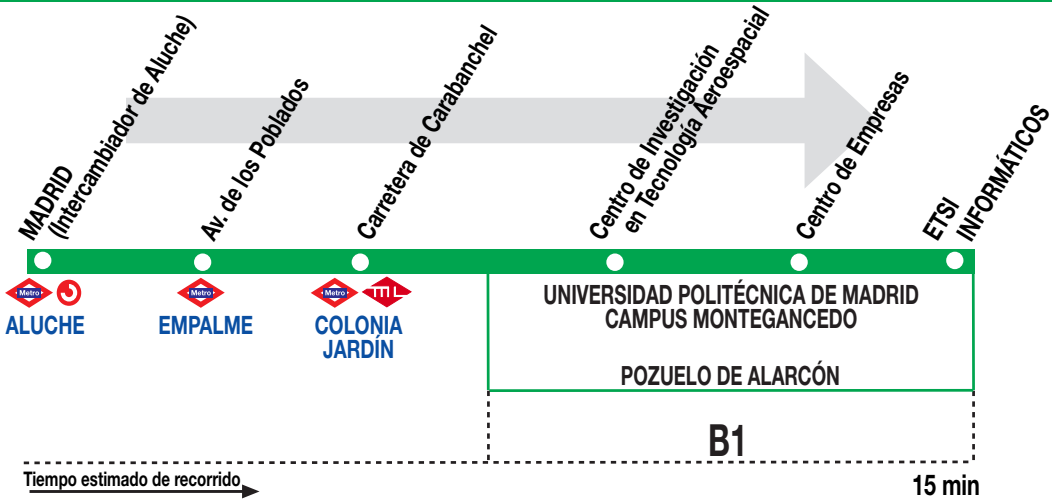

591

Madrid (Aluche) - ETSI Informáticos

HORARIOS DE SALIDA DE MADRID (Intercambiador de Aluche)

140920

Lunes a viernes laborables (lectivos)

(Vigente de 1 de septiembre a 30 de junio)

A	7:30	8:00	8:30	8:45	9:00	9:15
De	9:35	a	17:35	cada	30	minutos
A			18:15			