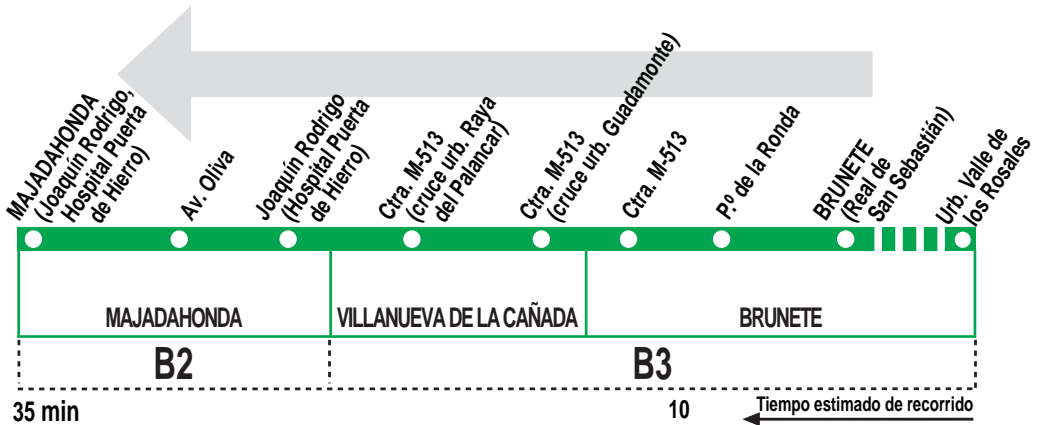

580

Brunete - Majadahonda (Hospital)

HORARIOS DE SALIDA DE BRUNETE (Calle Real de San Sebastián)

130120

(Vigente todo el año)

Lunes a viernes laborables

A	7:15 *	8:45 *	10:15	11:45	13:15
	14:45 *	16:15	17:45 *	19:15	

Notas:

Sábados laborables, domingos y festivos sin servicio.

* Sale de la urb. Valle de los Rosales.

AP AUTO PERIFERIA, S.A. C/ Cabo Rufino Lázaro, 20. **Tel: 91 637 12 28**
(Polígono Industrial Európolis). Las Rozas 28232 MADRID.