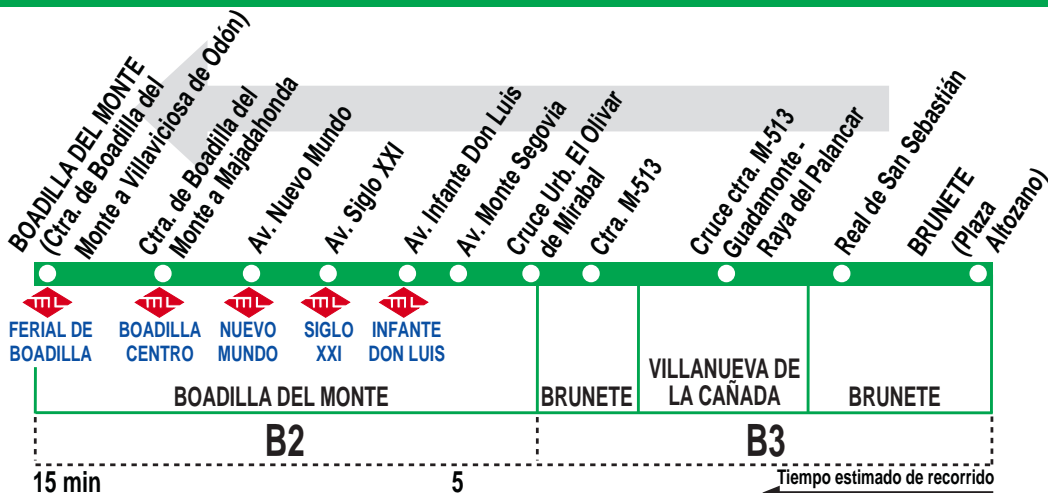

575

Brunete - Boadilla del Monte

HORARIOS DE PASO APROXIMADO POR BRUNETE (Plaza Altozano)

0113

Lunes a viernes laborables

(Vigente de 1 de septiembre a 31 de julio)

A 6:35

De 7:20 a 9:50 cada 30 minutos

De 9:50 a 13:50 cada hora

De 13:50 a 19:50 cada 30 minutos

De 19:50 a 22:50 cada hora

Lunes a viernes laborables

(Vigente agosto)

De 6:50 a 23:50 cada hora

Sábados laborables, domingos y festivos

(Vigente todo el año)