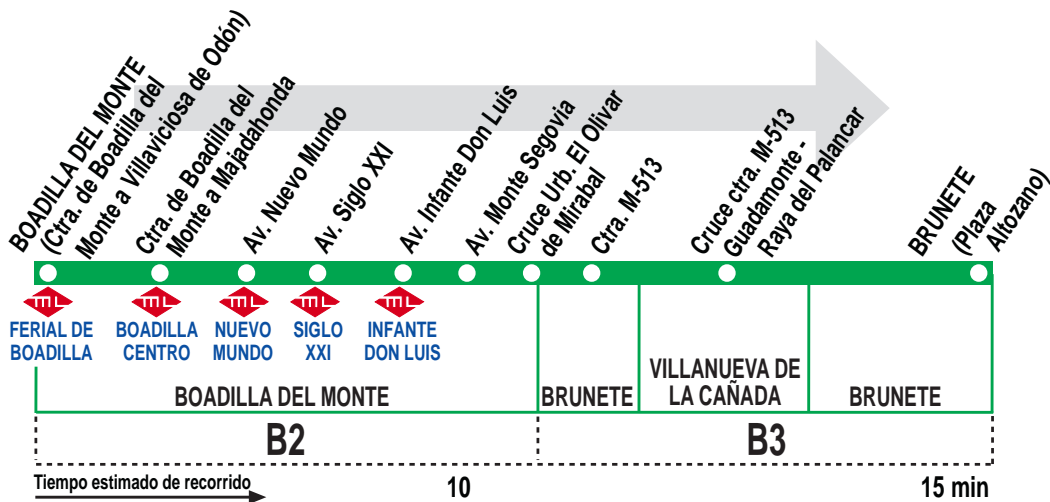

575

Boadilla del Monte - Brunete

HORARIOS DE SALIDA DE BOADILLA DEL MONTE (Ferial de Boadilla)

0113

Lunes a viernes laborables

(Vigente de 1 de septiembre a 31 de julio)

		A		6:15			
De	7:00	a	9:30	cada	30	minutos	
De	9:30	a	13:30	cada	hora		
De	13:30	a	19:30	cada	30	minutos	
De	19:30	a	22:30	cada	hora		

Lunes a viernes laborables

(Vigente agosto)

De 6:30 a 23:30 cada hora

Sábados laborables, domingos y festivos

(Vigente todo el año)

De 6:30 a 22:30 cada hora
A 23:30*

Notas: * Sólo sábados laborables.