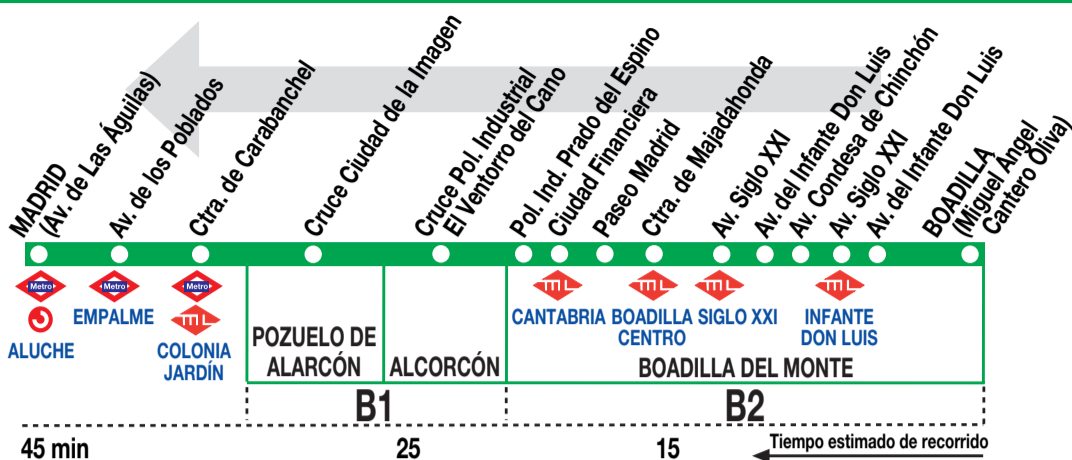

## HORARIOS DE SALIDA DE BOADILLA DEL MONTE (Calle Miguel Ángel Cantero Oliva)

280920

Servicios directo a Madrid por Av. del Infante Don Luis, Av. Siglo XXI, Ctra. de Majadahonda y Paseo Madrid.

A	6:00	6:30	7:00	7:30	8:10	8:50	13:55
			14:50	15:50	17:00		

Servicios directo a Madrid por Av. del Infante Don Luis, Av. Siglo XXI, Ctra. de Majadahonda y Paseo Madrid.

A 6:00 7:05 8:05

Servicios directo a Madrid por Av. del Infante Don Luis, Av. Siglo XXI, Ctra. de Majadahonda y Paseo Madrid.

A 6:00 7:10 8:15 9:30