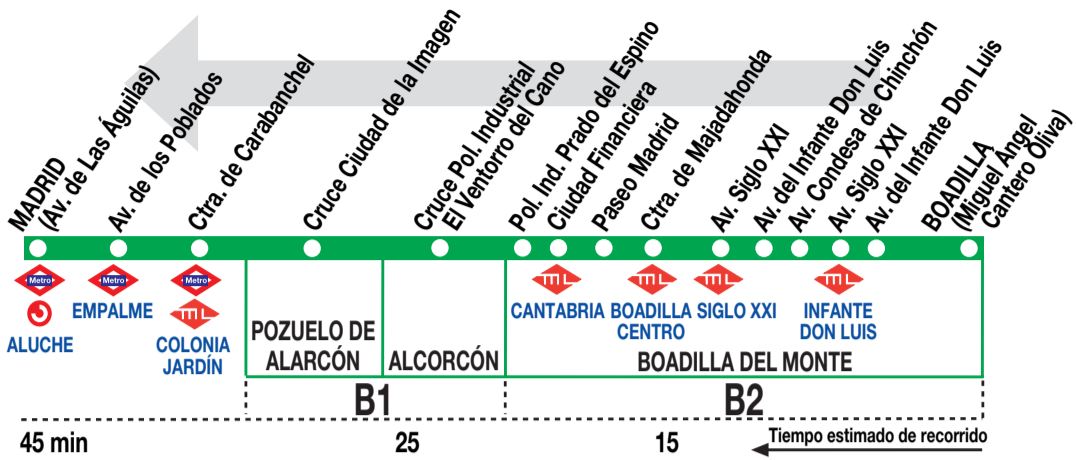

## HORARIOS DE SALIDA DE BOADILLA DEL MONTE (Calle Miguel Ángel Cantero Oliva)

010820

A 22:00 22:30

Servicios directo a Madrid por Av. del Infante Don Luis, Av. Siglo XXI, Ctra. de Majadahonda y Paseo Madrid.

A	6:00	6:30	7:00	7:30	8:10	8:50	13:55
			14:55	15:55	17:05		

Servicios directo a Madrid por Av. del Infante Don Luis, Av. Siglo XXI, Ctra. de Majadahonda y Paseo Madrid.

A 6:00 7:05 8:05

Servicios directo a Madrid por Av. del Infante Don Luis, Av. Siglo XXI, Ctra. de Majadahonda y Paseo Madrid.

A 6:00 7:10 8:15 9:30