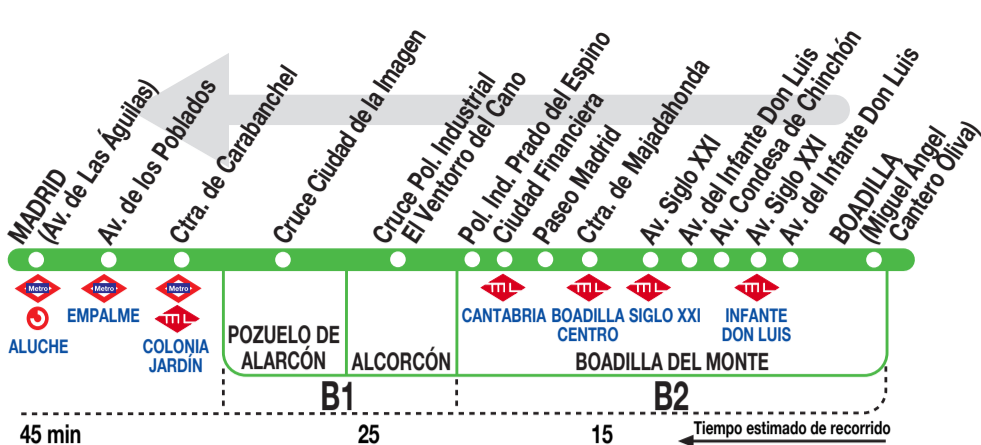

574

Madrid (Aluche)

Horarios de salida de Boadilla del Monte (Calle Miguel Ángel Cantero Oliva)

010621

(Vigente de 1 de septiembre a 30 de junio) - **Días lectivos**

De	5:55	a	14:02	entre	10 - 15	minutos
De	14:02	a	20:05	entre	6 - 11	minutos
De	20:05	a	21:30	entre	15 - 20	minutos
		A	22:00	22:30		

(Vigente de 1 de septiembre a 30 de junio) - **Días lectivos**

Servicios directos a Madrid por Av. del Infante Don Luis, Av. Siglo XXI, Ctra. de Majadahonda y Paseo Madrid.

A	6:00	6:30	7:00	7:30	8:10	8:50	13:55
			14:50	15:50	17:00		

(Vigente julio y **días no lectivos** de 1 de septiembre a 30 de junio)

Servicios directos a Madrid por Av. del Infante Don Luis, Av. Siglo XXI, Ctra. de Majadahonda y Paseo Madrid.

A	6:00	7:05	8:05	15:05	16:05	17:05	18:00
----------	------	------	------	-------	-------	-------	-------

Servicios directos a Madrid por Av. del Infante Don Luis, Av. Siglo XXI, Ctra. de Majadahonda y Paseo Madrid.

A	6:00	7:10	8:15	9:30
----------	------	------	------	------

Lunes a
viernes
laborables

Sábados
laborables,
domingos
y festivos