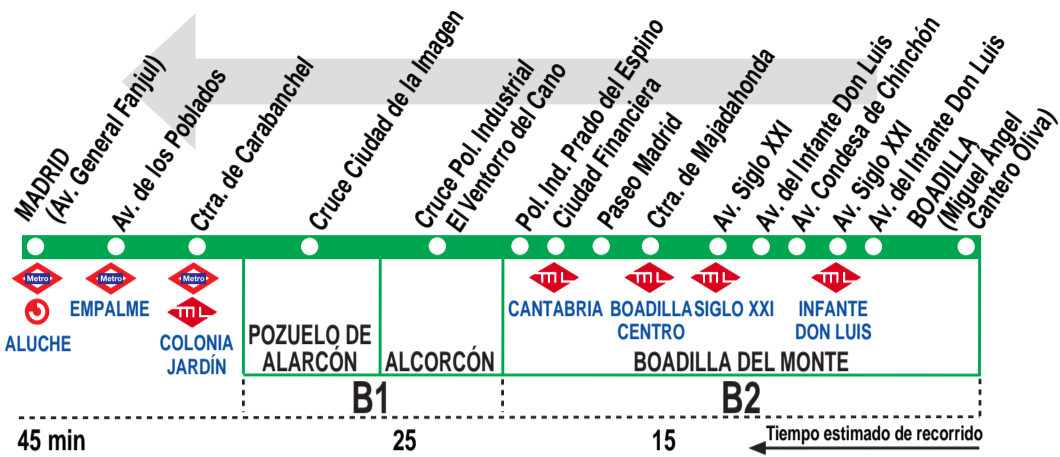

## HORARIOS DE SALIDA DE BOADILLA DEL MONTE (Calle Miguel Ángel Cantero Oliva)

011018

Servicios directo a Madrid por Av. del Infante Don Luis, Av. Siglo XXI, Ctra. de Majadahonda y Paseo Madrid.

A	6:00	7:00	7:55	8:55
---	------	------	------	------

### Lunes a viernes laborables (no lectivos)

(Vigente de 1 de septiembre a 30 de junio)

De	5:55	a	9:00	entre	10 - 15	minutos
De	9:20	a	22:20	entre	15 - 30	minutos

Servicios directo a Madrid por Av. del Infante Don Luis, Av. Siglo XXI, Ctra. de Majadahonda y Paseo Madrid.

### Lunes a viernes laborables

(Vigente julio)

De	5:55	a	8:15	entre	7 - 12	minutos
De	8:30	a	22:20	entre	15 - 30	minutos

Servicios directo a Madrid por Av. del Infante Don Luis, Av. Siglo XXI, Ctra. de Majadahonda y Paseo Madrid.