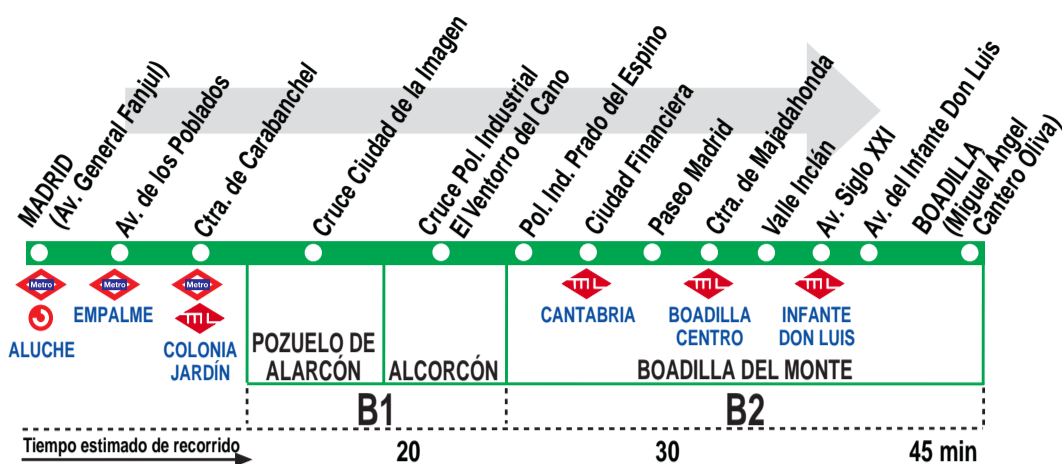

574

Madrid (Aluche) - Boadilla (por Ciudad Financiera)

HORARIOS DE SALIDA DE MADRID (Avenida General Fanjul)

300919

Lunes a viernes laborables (lectivos)

(Vigente de 1 de septiembre a 30 de junio)

De	6:20	a	11:02	entre	6 - 12	minutos
De	11:15	a	12:45	cada	30	minutos
De	13:05	a	21:32	entre	10 - 12	minutos
De	21:45	a	23:15	cada	30	minutos

Lunes a viernes laborables (no lectivos)

(Vigente de 1 de septiembre a 31 de julio)

De	6:20	a	9:35	entre	7 - 10	minutos
De	9:35	a	14:25	entre	20 - 30	minutos
De	14:25	a	20:25	cada	15	minutos
De	20:25	a	21:45	cada	20	minutos
De	21:45	a	23:15	cada	30	minutos