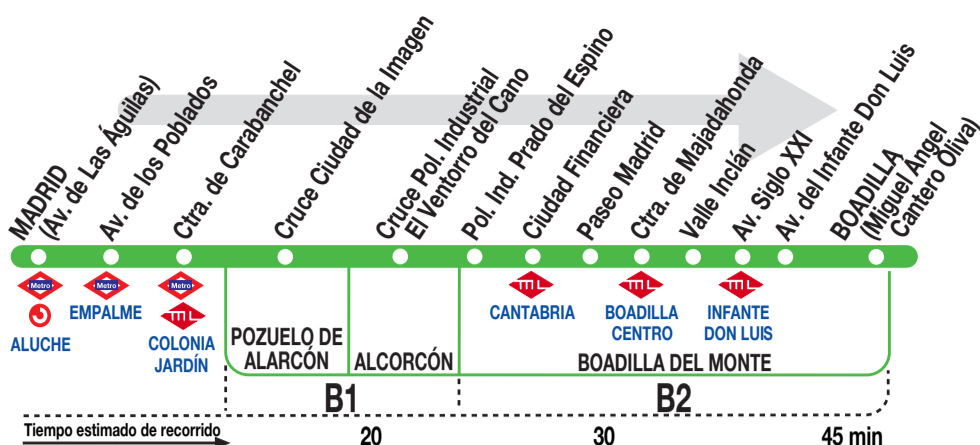

574

Boadilla (Por Ciudad Financiera)

Horarios de salida de Madrid (Avenida de las Águilas)

010621

(Vigente de 1 de septiembre a 30 de junio) - Días lectivos

De 6:15 a 9:30 entre 5 - 8 minutos

De 9:40 a 21:05 entre 9 - 15 minutos

A 21:25 21:32 21:45 22:15 22:45 23:15

(Vigente de 1 de septiembre a 30 de junio) - Días lectivos

Servicios directos hasta Boadilla por Paseo Madrid, Ctra. de Majadahonda, Av. Siglo XXI, Av. del Infante Don Luis.

Servicios directos hasta Boadilla por Paseo Madrid, Ctra. de Majadahonda, Av. Siglo XXI, Av. del Infante Don Luis.

A 6:15 6:30 6:48 7:18

(Vigente agosto)

De 6:13 a 10:03 entre 7 - 12 minutos

De 10:15 a 13:45 cada 30 minutos

De 14:05 a 15:25 cada 15 minutos

De 15:45 a 21:45 cada 20 minutos

A 22:15 22:45 23:15

(Vigente agosto)

Servicios directos hasta Boadilla por Paseo Madrid, Ctra. de Majadahonda, Av. Siglo XXI, Av. del Infante Don Luis.