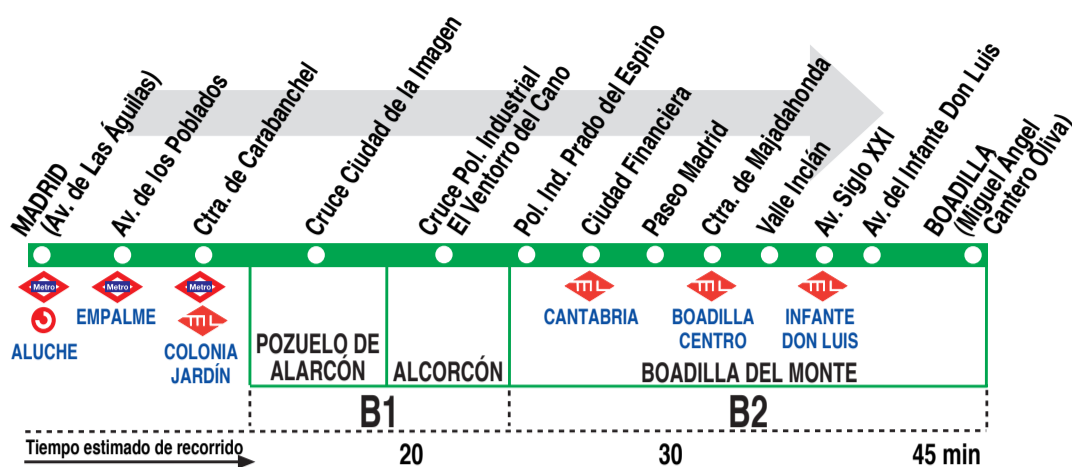

574

Madrid (Aluche) - Boadilla (por Ciudad Financiera)

HORARIOS DE SALIDA DE MADRID (Avenida de Las Águilas)

010820

Lunes a viernes laborables (lectivos)

(Vigente de 1 de septiembre a 30 de junio)

De 6:15 a 9:30 entre 5 - 8 minutos

De 9:40 a 21:05 entre 9 - 15 minutos

A 21:25 21:32 21:45 22:15 22:45 23:15

Servicios directo a Boadilla por Paseo Madrid, Ctra. de Majadahonda, Av. Siglo XXI, Av. del Infante Don Luis.

A 6:15 6:40 6:50 7:00 7:10 7:25 7:35
7:50 8:00

A 22:15 22:45 23:15

Servicios directo a Boadilla por Paseo Madrid, Ctra. de Majadahonda, Av. Siglo XXI, Av. del Infante Don Luis.

A 6:13 6:28 6:43 6:58 7:13 7:28 7:44
8:00

Sábados laborables, domingos y festivos