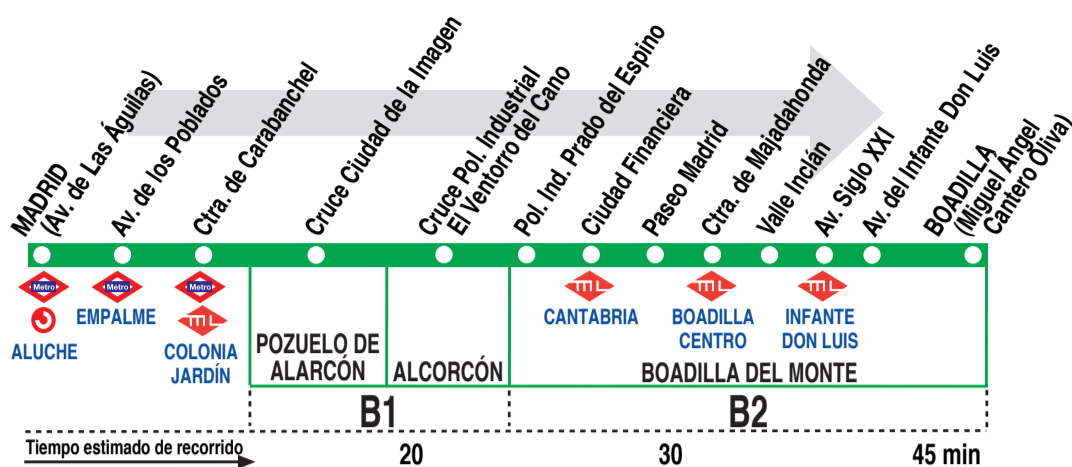

574

Madrid (Aluche) - Boadilla (por Ciudad Financiera)

HORARIOS DE SALIDA DE MADRID (Avenida de Las Águilas)

280920

Lunes a viernes laborables (lectivos)

(Vigente de 1 de septiembre a 30 de junio)

De 6:15 a 9:30 entre 5 - 8 minutos

De 9:40 a 21:05 entre 9 - 15 minutos

A 21:25 21:32 21:45 22:15 22:45 23:15

Servicios directo a Boadilla por Paseo Madrid, Ctra. de Majadahonda, Av. Siglo XXI, Av. del Infante Don Luis.

A 6:15 6:40 6:50 7:00 7:10 7:25 7:35
7:50 8:00

A 22:15 22:45 23:15

Servicios directo a Boadilla por Paseo Madrid, Ctra. de Majadahonda, Av. Siglo XXI, Av. del Infante Don Luis.

A 6:13 6:28 6:43 6:58 7:13 7:28 7:44
8:00

Sábados laborables, domingos y festivos