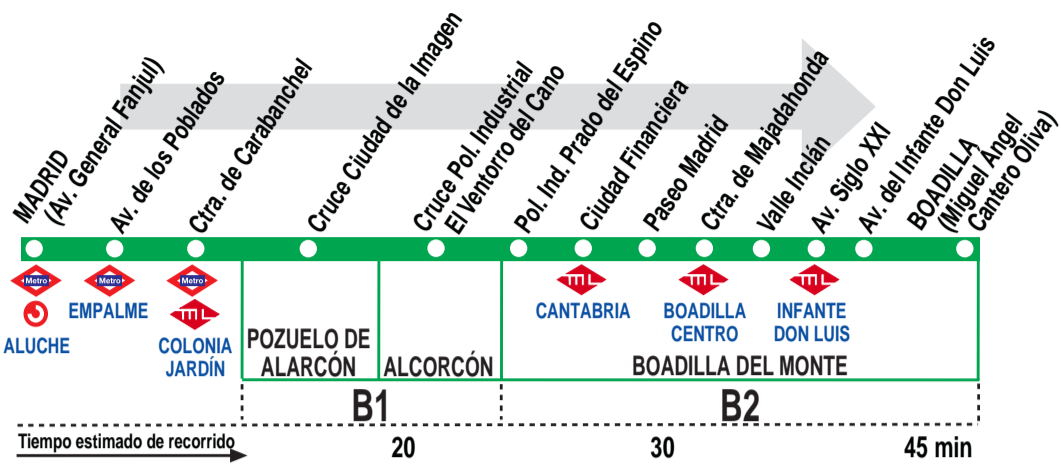

574

Madrid (Aluche) - Boadilla (por Ciudad Financiera)

HORARIOS DE SALIDA DE MADRID (Avenida General Fanjul)

011018

Lunes a viernes laborables (lectivos)

(Vigente de 1 de septiembre a 30 de junio)

De	6:25	a	11:01	entre	7 - 12	minutos
De	11:15	a	12:45	cada	30	minutos
De	13:05	a	21:32	entre	11 - 12	minutos
De	21:45	a	23:15	cada	30	minutos