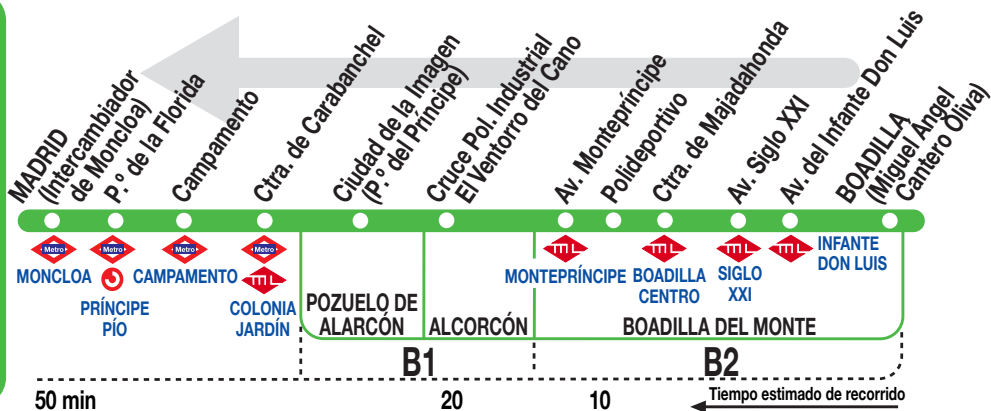

## Madrid (Moncloa)

### Horarios de salida de Boadilla del Monte (Calle Miguel Ángel Cantero Oliva)

070123

Lunes a  
viernes  
laborables

(Vigente de 1 de septiembre a 31 de julio)

A	5:45 <sup>c</sup>	6:15 <sup>c</sup>	6:45 <sup>c</sup>	7:15 <sup>c</sup>	8:15 <sup>c</sup>	8:45 <sup>c</sup>
De	9:15	a	12:15	cada	30	minutos
			A	12:30		
De	12:45	a	22:15	cada	30	minutos
			A	22:50		

(Vigente de 1 de septiembre a 31 de julio)

Servicios directos hasta Moncloa, sin paso por las Calles Isabel de Farnesio y Ronda, y sin paradas desde el Polideportivo (Ctra. de M-513) hasta Madrid

A	6:40	6:55	7:10	7:45	9:00	13:30	14:30
---	------	------	------	------	------	-------	-------