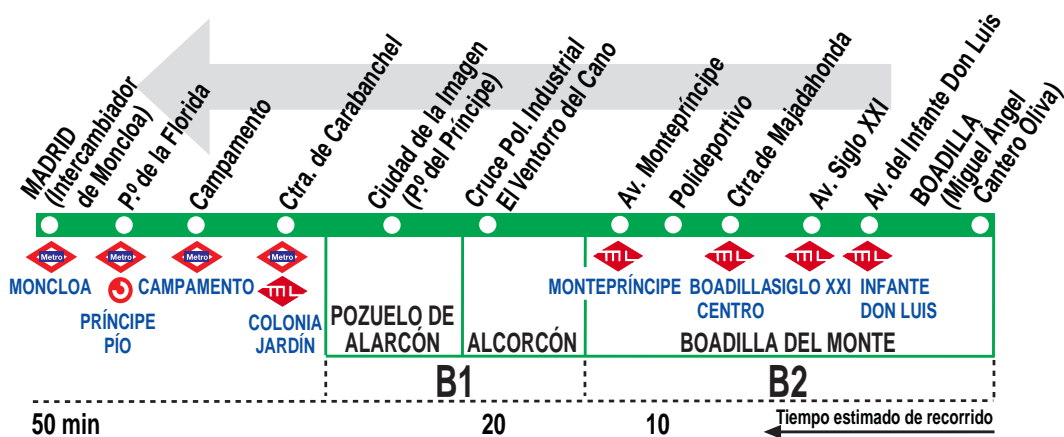

573 Boadilla - Madrid (Moncloa) (por Urb. Montepríncipe)

HORARIOS DE SALIDA DE BOADILLA DEL MONTE (Calle Miguel Ángel Cantero Oliva)

011119

Lunes a viernes laborables

(Vigente de 1 de septiembre a 31 de julio)

A	5:45 ^c	6:15 ^c	6:45 ^c	7:15 ^c	8:15 ^c	8:45 ^c
De	9:15	a	12:15	cada 30 minutos		
			A	12:30		
De	12:45	a	22:15	cada 30 minutos		
			A	22:50		

Servicios directos hasta Moncloa, sin paso por las calles Isabel de Farnesio y Ronda, y sin paradas desde el Polideportivo (ctra. de M-513) hasta Madrid

Lunes a viernes laborables

(Vigente de 1 de septiembre a 31 de julio)

A	6:40	6:55	7:10	7:45	9:00	13:30	14:30
---	------	------	------	------	------	-------	-------

Lunes a viernes laborables

(Vigente agosto)