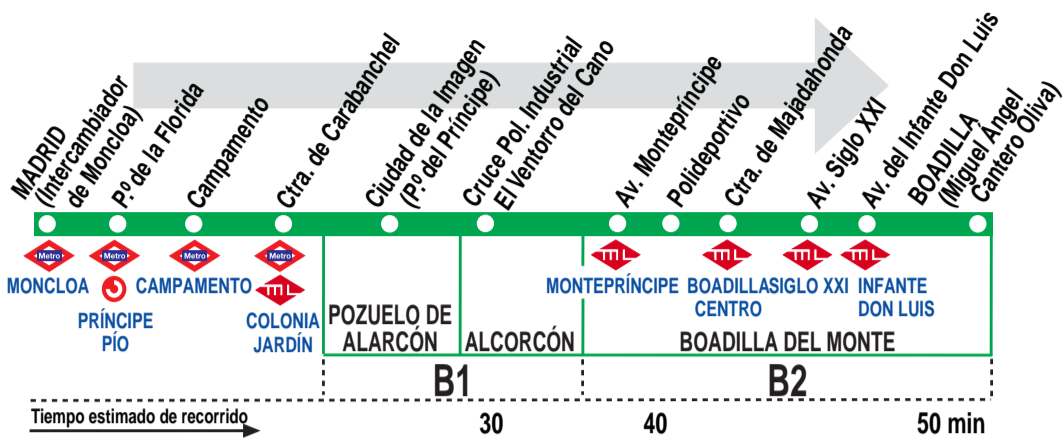

573 Madrid (Moncloa) - Boadilla (por Urb. Montepríncipe)

HORARIOS DE SALIDA DE MADRID (Calle Ruperto Chapí)

011119

Lunes a viernes laborables

(Vigente todo el año)

De **6:30** a **22:30** cada **30** minutos

Servicios directos hasta Boadilla, sin paradas hasta la ctra. de Majadahonda, y sin paso por las calles Isabel de Farnesio y Ronda
Lunes a viernes laborables

(Vigente de 1 de septiembre a 31 de julio)

A **13:45** **14:15** **15:15**

HORARIOS DE SALIDA DE MADRID (Paseo Moret)

011119

(Vigente todo el año)

Sábados laborables

De **6:30** a **22:30** cada **30** minutos

Domingos y festivos

De **6:15** a **22:15** cada **hora**

BO EMP. BOADILLA. Ctra. Madrid-Boadilla (M-511), p.k. 8,5. **Tel: 91 633 13 00**
BOADILLA DEL MONTE. 28660 MADRID.