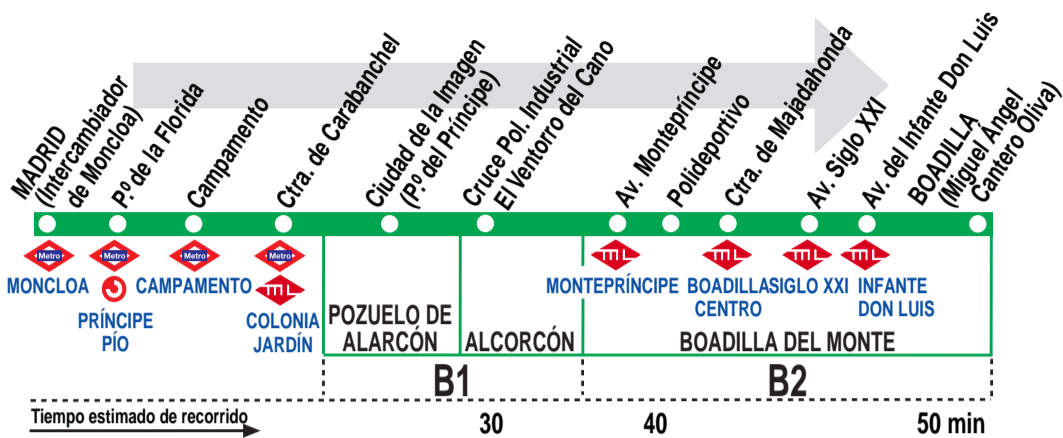

573

Madrid (Moncloa) - Boadilla (por Urb. Montepríncipe)

HORARIOS DE SALIDA DE MADRID (Calle Ruperto Chapí)

080118

Lunes a viernes laborables

(Vigente todo el año)

A 6:00

De 6:30 a 22:30 cada 30 minutos

Servicios directos hasta Boadilla, sin paradas hasta la ctra. de Majadahonda, y sin paso por las calles Isabel de Farnesio y Ronda
Lunes a viernes laborables

(Vigente de 1 de septiembre a 31 de julio)

A 10:15 13:45 14:15 15:15

HORARIOS DE SALIDA DE MADRID (Paseo Moret)

080118

(Vigente todo el año)

Sábados laborables

De 6:30 a 22:30 cada 30 minutos

Domingos y festivos

De 6:15 a 22:15 cada hora

BO EMP. BOADILLA. Ctra. Madrid-Boadilla (M-511), p.k. 8,5.
BOADILLA DEL MONTE. 28660 MADRID.