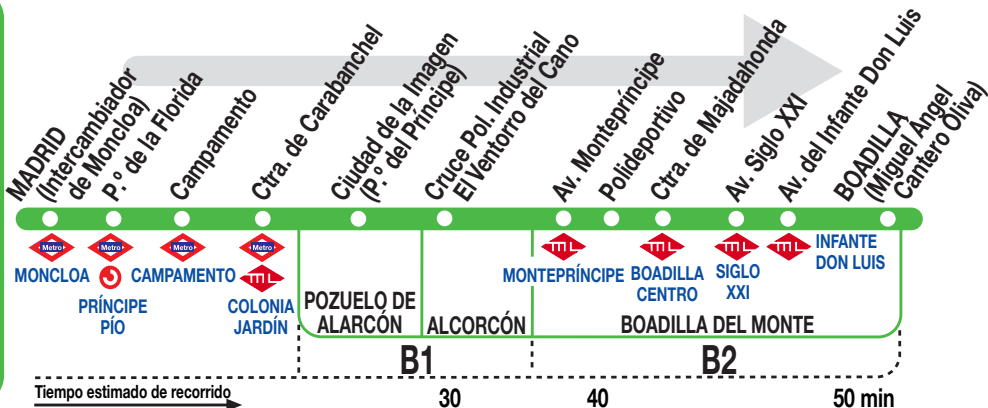

573

Boadilla (Por Urb. Montepríncipe)

Horarios de salida de Madrid (Calle Ruperto Chapí)

070123

Lunes a
viernes
laborables

(Vigente todo el año)

A **6:00**
De **6:30** a **22:30** cada **30** minutos

(Vigente de 1 de septiembre a 31 de julio)

Servicios directos hasta Boadilla, sin paradas hasta la Ctra. de Majadahonda, y sin paso por las Calles Isabel de Farnesio y Ronda.

A **13:45** **14:15** **15:15**

Horarios de salida de Madrid (Paseo Moret)