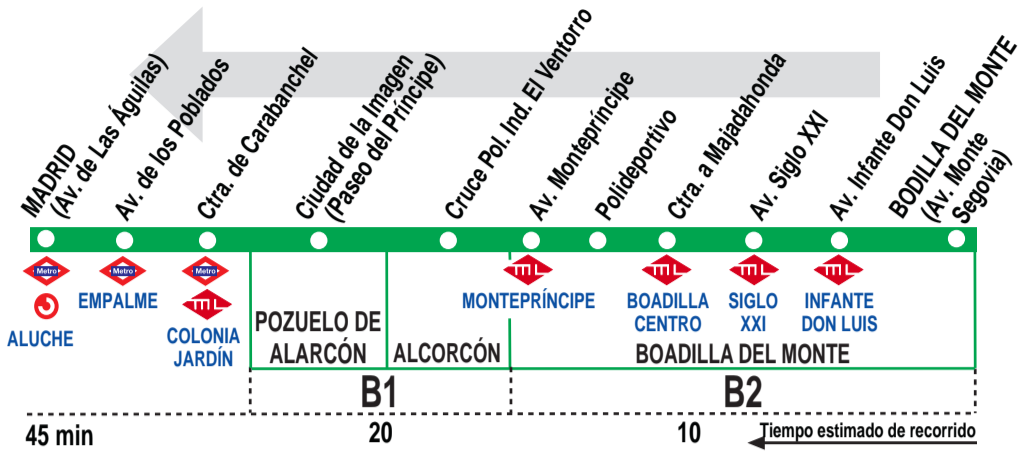

571

Boadilla - Madrid (Aluche) (Por Urb. Montepríncipe)

HORARIOS DE SALIDA DE BOADILLA DEL MONTE (Avenida del Monte Segovia)

070120

Lunes a viernes laborables

(Vigente de 1 de septiembre a 30 de junio)

A	6:00	6:30	7:00	7:05 ^m	7:15 ^m	7:30	7:35 ^m
	7:45 ^m	8:00	8:10 ^m	8:20 ^m	8:30	8:40 ^m	
	De	9:00	a	16:30	cada	30	minutos
A	16:35 ^m	17:00	17:05 ^m	17:30	17:35 ^m	18:00	
		18:05 ^m	18:30	18:35 ^m	19:00		
	De	19:30	a	22:00	cada	30	minutos
		A		23:00		24:00	

Lunes a viernes laborables

(Vigente julio)

A	6:00	6:30	7:00	7:10 ^m	7:30	7:40 ^m	8:00
		8:10 ^m	8:30	8:40 ^m	9:00	9:10 ^m	
	De	9:30	a	16:30	cada	30	minutos
A	16:35 ^m	17:00	17:05 ^m	17:30	17:35 ^m	18:00	
		18:05 ^m	18:30	18:35 ^m			
	De	19:00	a	22:00	cada	30	minutos
		A		23:00		24:00	