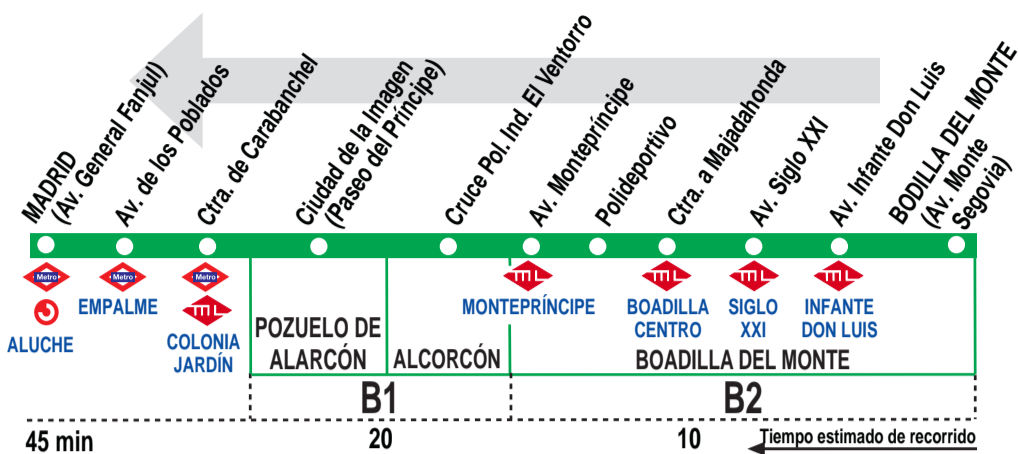

# Boadilla - Madrid (Aluche) (Por Urb. Montepríncipe)

## HORARIOS DE SALIDA DE BOADILLA DEL MONTE (Avenida del Monte Segovia)

300614