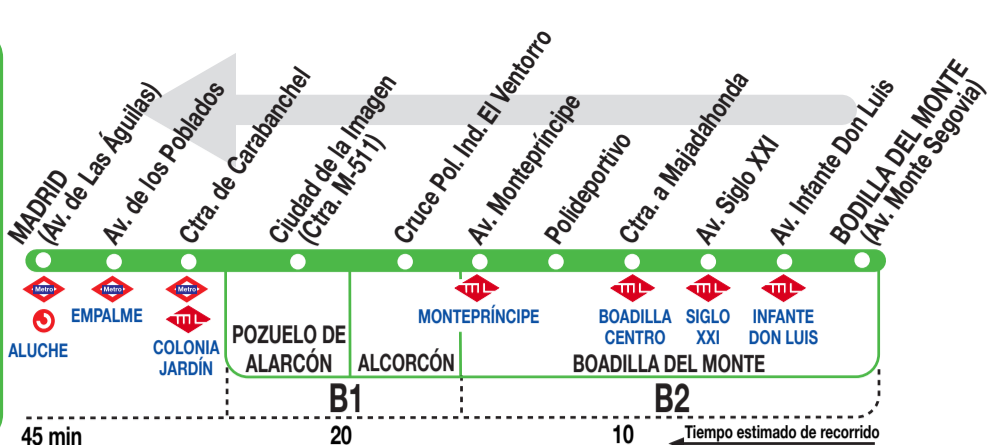

571

Madrid (Aluche)

Horarios de salida de Boadilla del Monte (Avenida del Monte Segovia)

070120

(Vigente de 1 de septiembre a 30 de junio)

A	6:00	6:30	7:00	7:05 ^m	7:15 ^m	7:30	7:35 ^m
	7:45 ^m	8:00	8:10 ^m	8:20 ^m	8:30	8:40 ^m	
De	9:00	a	16:30	cada	30	minutos	
A	16:35 ^m	17:00	17:05 ^m	17:30	17:35 ^m	18:00	
	18:05 ^m	18:30	18:35 ^m	19:00			
De	19:30	a	22:00	cada	30	minutos	
A			23:00			24:00	

(Vigente julio)

A	6:00	6:30	7:00	7:10 ^m	7:30	7:40 ^m	8:00
	8:10 ^m	8:30	8:40 ^m	9:00	9:10 ^m		
De	9:30	a	16:30	cada	30	minutos	
A	16:35 ^m	17:00	17:05 ^m	17:30	17:35 ^m	18:00	
	18:05 ^m	18:30	18:35 ^m				
De	19:00	a	22:00	cada	30	minutos	
A			23:00			24:00	