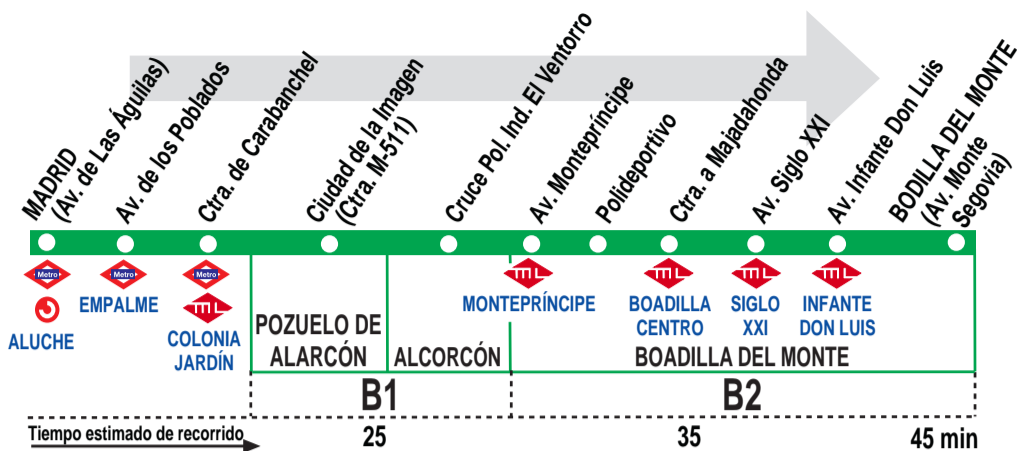

# Madrid (Aluche) - Boadilla (Por Urb. Montepríncipe)

## HORARIOS DE SALIDA DE MADRID (Avenida de Las Águilas)

070120

Lunes a viernes laborables

(Vigente de 1 de septiembre a 30 de junio)

A	6:30	6:50 <sup>m</sup>	7:00	7:15 <sup>m</sup>	7:25 <sup>m</sup>	7:30	7:45 <sup>m</sup>	7:55 <sup>m</sup>
	8:00	8:15 <sup>m</sup>	8:30	8:45 <sup>m</sup>	9:00	9:15 <sup>m</sup>	9:30	9:45 <sup>m</sup>
	De	10:00	a	17:00	cada	30	minutos	
A	17:15 <sup>m</sup>	17:30	17:45 <sup>m</sup>	18:00	18:15 <sup>m</sup>	18:30		
		18:45 <sup>m</sup>	19:00	19:15 <sup>m</sup>	19:30			
	De	20:00	a	23:00	cada	30	minutos	
	A	24:00		1:00				