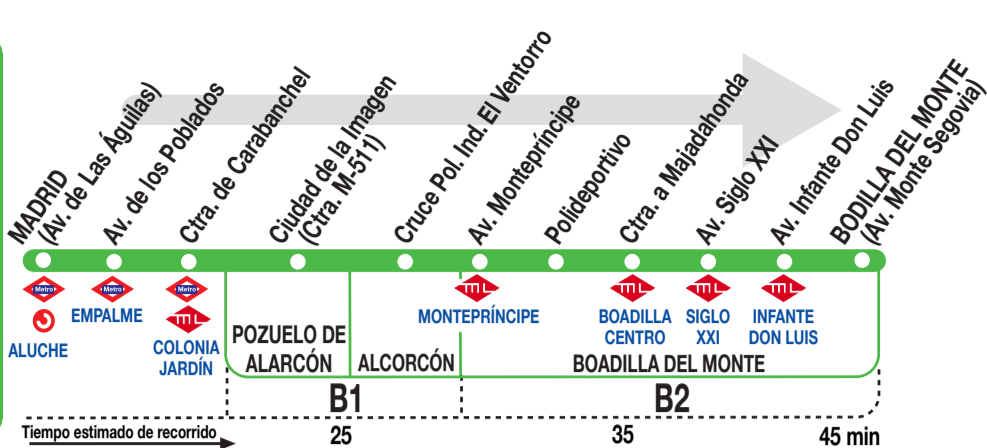

571

Boadilla (Por Urb. Montepríncipe)

Horarios de salida de Madrid (Avenida de Las Águilas)

070120

(Vigente de 1 de septiembre a 30 de junio)

A	6:30	6:50 ^m	7:00	7:15 ^m	7:25 ^m	7:30	7:45 ^m	7:55 ^m
A	8:00	8:15 ^m	8:30	8:45 ^m	9:00	9:15 ^m	9:30	9:45 ^m
	De 10:00 a 17:00 cada 30 minutos							
A	17:15 ^m	17:30	17:45 ^m	18:00	18:15 ^m	18:30		
		18:45 ^m	19:00	19:15 ^m	19:30			
	De 20:00 a 23:00 cada 30 minutos							
A			24:00		1:00			

(Vigente julio)

A	6:30	7:00	7:15 ^m	7:30	7:45 ^m	8:00	8:15 ^m
	8:30	8:45 ^m	9:00	9:15 ^m	9:30	9:45 ^m	
	De 10:00 a 17:00 cada 30 minutos						
A	17:15 ^m	17:30	17:45 ^m	18:00	18:15 ^m	18:30	
		18:45 ^m	19:00	19:15 ^m			
	De 19:30 a 23:00 cada 30 minutos						
A			24:00		1:00		