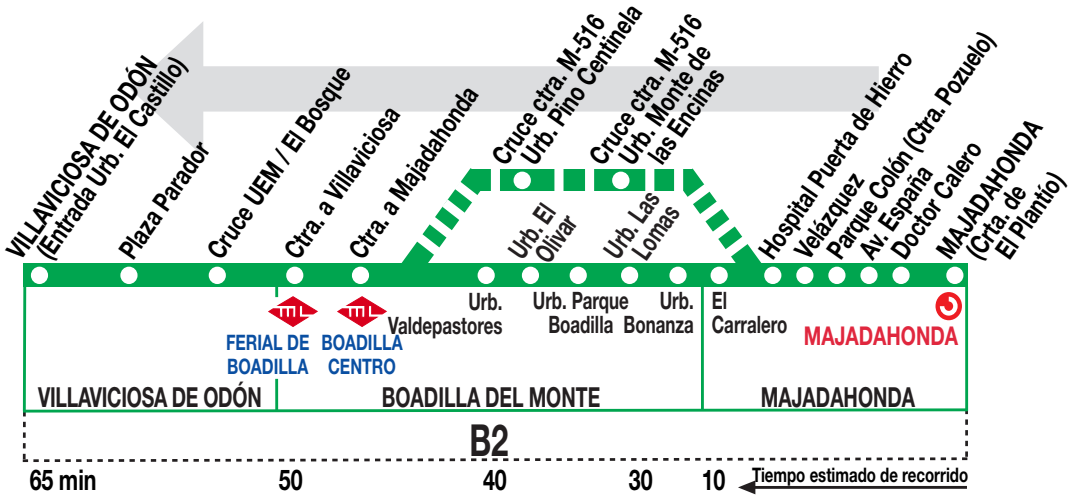

567

Majadahonda - Villaviciosa de Odón

HORARIOS DE SALIDA DE MAJADAHONDA (Avenida Guadarrama)

180921

(Vigente todo el año)

Lunes a viernes laborables

6:	7:	8:	9:	10:	11:	12:	13:	14:	15:	16:	17:	18:	19:	20:	21:	22:	23:
00	00 35 ^e	00 20 ^e	00 10 ^e 45 ^e	00 25 ^e	00 10 ^e 50 ^e	00	00 05 ^e 10 ^e	05 ^e 30	05 ^e	00 10 ^e	10 ^e 30	05 ^e	00 10 ^e	05 ^e 30	05 ^e 55 ^e	00 45 ^e	35 ^b

Notas:

^b Sólo hasta Boadilla del Monte.

^e Servicio exprés sin paso por urbanizaciones de Boadilla del Monte.