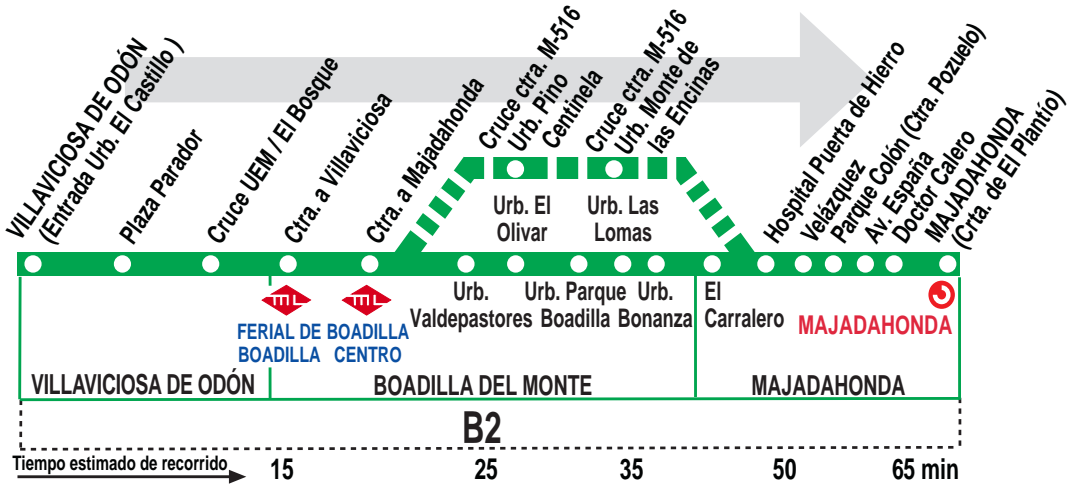

567

Villaviciosa de Odón - Majadahonda

HORARIOS DE SALIDA DE VILLAVICIOSA DE ODÓN (Entrada Urbanización El Castillo)

180921

(Vigente todo el año)

Lunes a viernes laborables

6:	7:	8:	9:	10:	11:	12:	13:	14:	15:	16:	17:	18:	19:	20:	21:	22:	23:
30	20 ^e	05 ^e	20 ^e	05 ^e	30	05 ^e	00 ^e	05 ^e	05 ^e	00	05 ^e	15 ^e	00	05 ^e	05 ^e	00 ^b	30 ^b
45 ^e	30	30	45 ^e	30	40 ^e	30	30	30		10 ^e	30		10 ^e	30	55 ^e	45 ^e	

Notas:

^b Sólo hasta Boadilla del Monte.

^e Servicio exprés sin paso por urbanizaciones de Boadilla del Monte.

LL LLORENTE, S.A. Vereda de Zapateros, s/n.
POZUELO DE ALARCÓN. 28223 MADRID.

Tel: 91 398 38 00