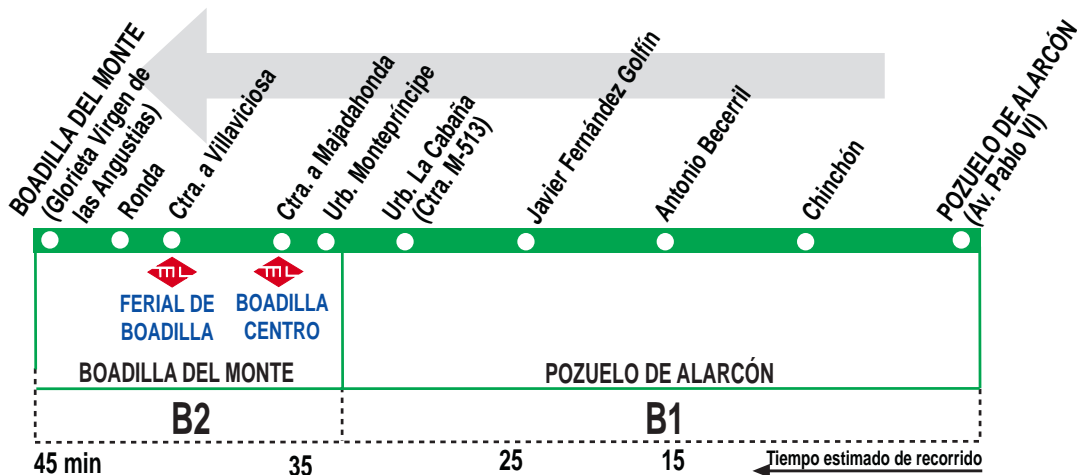

566

Pozuelo de Alarcón - Boadilla del Monte

HORARIOS DE SALIDA DE POZUELO DE ALARCÓN (Av. Pablo VI, esquina calle Francia)

250614

Lunes a viernes laborables

(Vigente de 1 de septiembre a 30 de junio)

De 6:40 a 22:00 cada 40 minutos

Lunes a viernes laborables

(Vigente de 1 de julio a 31 de agosto)

A 7:00 8:20 9:40 11:00 12:20 13:40 15:00
16:20 17:40 19:00 20:20 21:40

Sábados laborables, domingos y festivos

(Vigente de 1 de septiembre a 30 de junio)

A 7:40 8:50 10:00 11:10 12:20 13:30 14:40
15:50 17:00 18:10 19:20 20:30 21:40 22:50

Sábados laborables, domingos y festivos

(Vigente de 1 de julio a 31 de agosto)

A 7:40 9:00 10:20 11:40 13:00 14:20 15:40
17:00 18:20 19:40 21:00 22:20