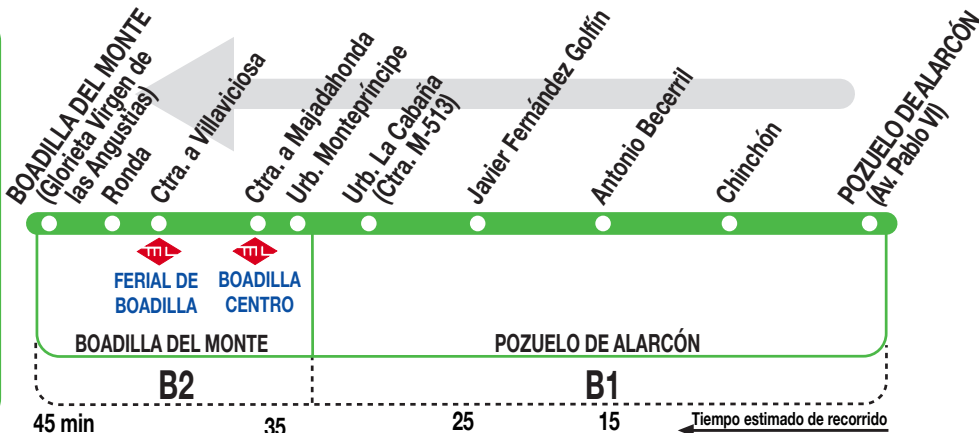

566

Boadilla del Monte

Horarios de salida de Pozuelo de Alarcón (Av. Pablo VI, esquina Calle Francia)

250614

Lunes a
viernes
laborables

(Vigente de 1 de septiembre a 30 de junio)

De 6:40 a 22:00 cada 40 minutos

(Vigente de 1 de julio a 31 de agosto)

A	7:00	8:20	9:40	11:00	12:20	13:40	15:00
	16:20	17:40	19:00	20:20	21:40		

Sábados
laborables
domingos
y festivos

(Vigente de 1 de septiembre a 30 de junio)

A	7:40	8:50	10:00	11:10	12:20	13:30	14:40
	15:50	17:00	18:10	19:20	20:30	21:40	22:50

(Vigente de 1 de julio a 31 de agosto)

A	7:40	9:00	10:20	11:40	13:00	14:20	15:40
	17:00	18:20	19:40	21:00	22:20		

AV AVANZA MOVILIDAD INTEGRAL, S.L.
Calle San Norberto, 48. 28021 MADRID
madrid.avanzagrupo.com