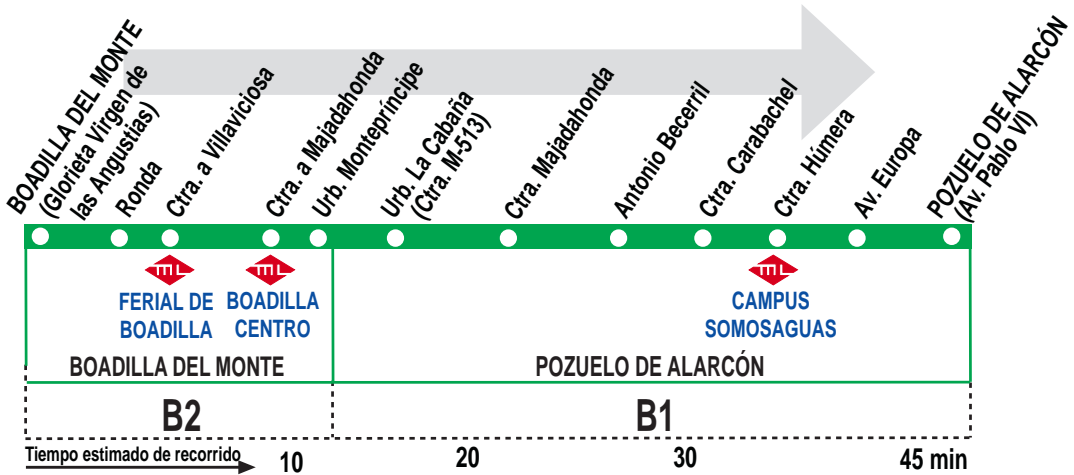

566

Boadilla del Monte - Pozuelo de Alarcón

HORARIOS DE SALIDA DE BOADILLA DEL MONTE (Glorieta Virgen de las Angustias)

250614

Lunes a viernes laborables

(Vigente de 1 de septiembre a 30 de junio)

De 7:20 a 22:40 cada 40 minutos

Lunes a viernes laborables

(Vigente de 1 de julio a 31 de agosto)

A 7:40 9:00 10:20 11:40 13:00 14:20 15:40
17:00 18:20 19:40 21:00 22:20

Sábados laborables, domingos y festivos

(Vigente de 1 de septiembre a 30 de junio)

A 8:15 9:25 10:35 11:45 12:55 14:05 15:15
16:25 17:35 18:45 19:55 21:05 22:15 23:25

Sábados laborables, domingos y festivos

(Vigente de 1 de julio a 31 de agosto)

A 8:20 9:40 11:00 12:20 13:40 15:00 16:20
17:40 19:00 20:20 21:40 23:00