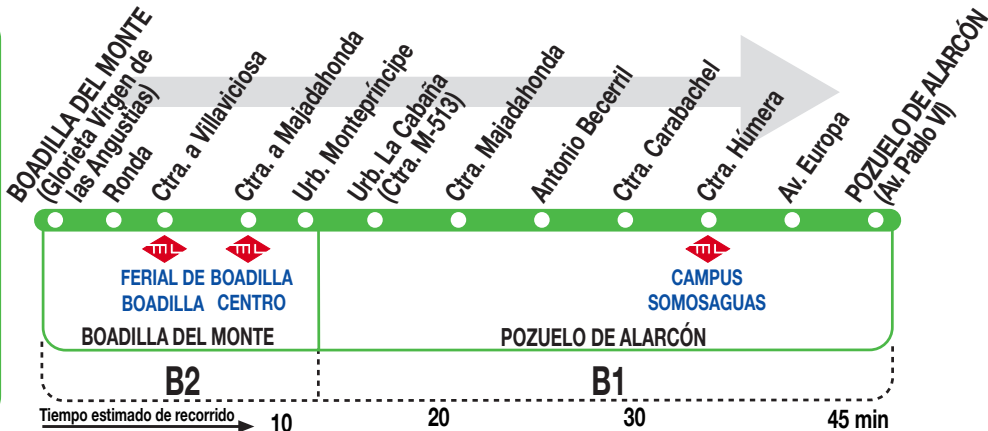

566

Pozuelo de Alarcón

Horarios de salida de Boadilla del Monte (Glorieta Virgen de las Angustias)

250614

Lunes a viernes laborables

(Vigente de 1 de septiembre a 30 de junio)

De 7:20 a 22:40 cada 40 minutos

(Vigente de 1 de julio a 31 de agosto)

A	7:40	9:00	10:20	11:40	13:00	14:20	15:40
	17:00	18:20	19:40	21:00	22:20		

Sábados laborables domingos y festivos

(Vigente de 1 de septiembre a 30 de junio)

A	8:15	9:25	10:35	11:45	12:55	14:05	15:15
	16:25	17:35	18:45	19:55	21:05	22:15	23:25

(Vigente de 1 de julio a 31 de agosto)

A	8:20	9:40	11:00	12:20	13:40	15:00	16:20
	17:40	19:00	20:20	21:40	23:00		

AV AVANZA MOVILIDAD INTEGRAL, S.L.
Calle San Norberto, 48. 28021 MADRID
madrid.avanzagrupo.com