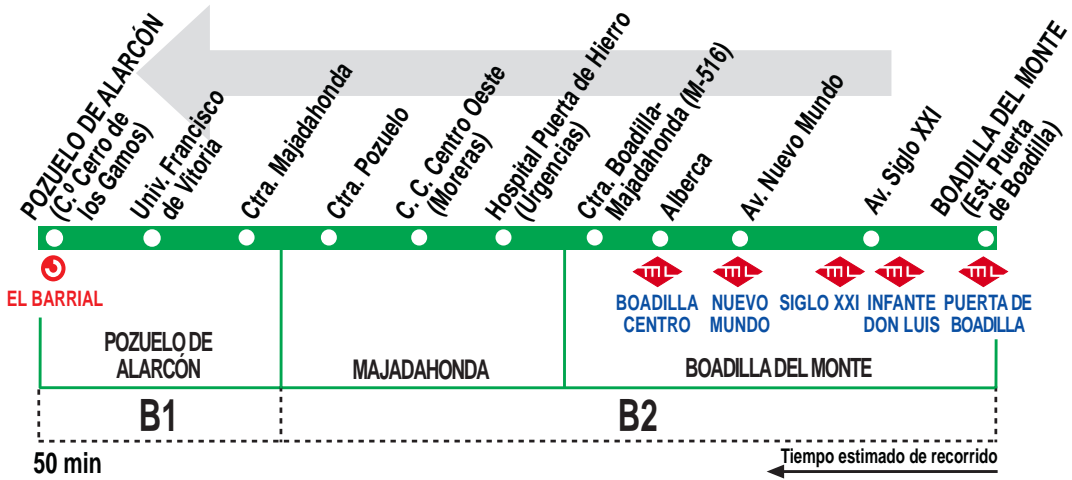

565

Boadilla (Est. Puerta de Boadilla) - Pozuelo (Est. El Barrial)

HORARIOS DE SALIDA DE BOADILLA DEL MONTE (Est. Puerta de Boadilla)

200921

(Vigente todo el año)

Lunes a viernes laborables (lectivos)

A	7:20	8:15	9:10	10:05	11:00	12:50
	14:40	15:35	16:30	17:25	18:20	20:10
						22:00

Lunes a viernes laborables (no lectivos)

A	7:20	9:10	11:00	12:50	14:40	16:30
		18:20	20:10	22:00		

Notas:

Sábados laborables, domingos y festivos sin servicio.

LL LLORENTE, S.A. Vereda de Zapateros, s/n.
POZUELO DE ALARCÓN. 28223 MADRID.