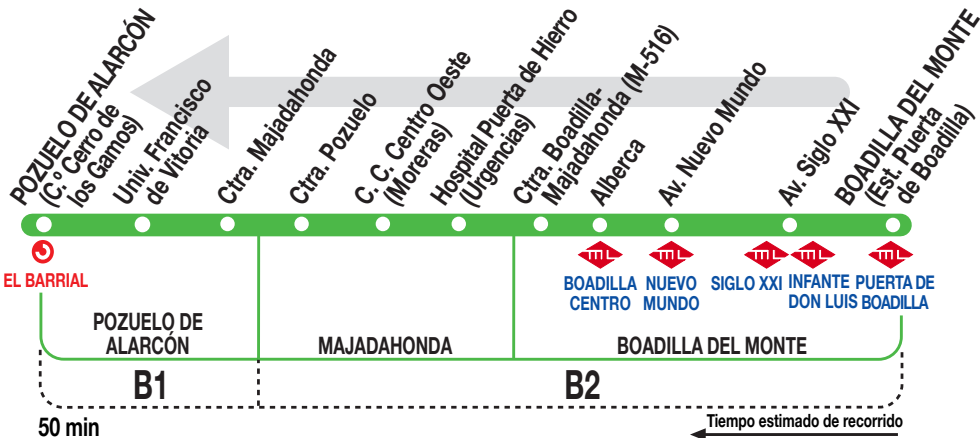

565

Pozuelo (Est. El Barrial)

Horarios de salida de Boadilla del Monte (Est. Puerta de Boadilla)

140222

Lunes a
viernes
laborables

(Vigente todo el año) - lectivos

A	7:15	8:05	9:05	9:55	10:50	12:30
14:15	15:35	16:05	17:20	17:45	19:25	21:00

(Vigente todo el año) - no lectivos

A	7:15	9:05	10:50	12:30	14:15	16:05
		17:45	19:25	21:00		

Notas

Sábados laborables, domingos y festivos sin servicio.

AV AVANZA MOVILIDAD INTEGRAL, S.L.
Calle San Norberto, 48. 28021 MADRID
madrid.avanzagrupo.com