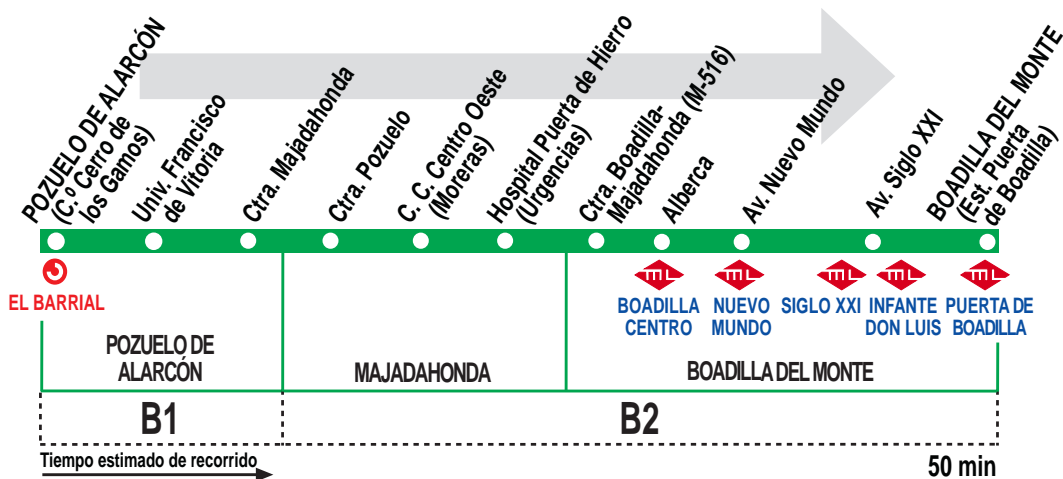

565

Pozuelo (Est. El Barrial) - Boadilla (Est. Puerta de Boadilla)

HORARIOS DE SALIDA DE POZUELO DE ALARCÓN

200921

(Est. El Barrial, c.º Cerro de los Gamos) (Vigente todo el año)

Lunes a viernes laborables (lectivos)

A	6:25	7:20	8:15	9:10	10:05	11:55	
	13:45	14:40	15:35	16:30	17:25	19:15	21:05

Lunes a viernes laborables (no lectivos)

A	6:25	8:15	10:05	11:55	13:45	15:35
		17:25	19:15	21:05		

Notas:

Sábados laborables, domingos y festivos sin servicio.