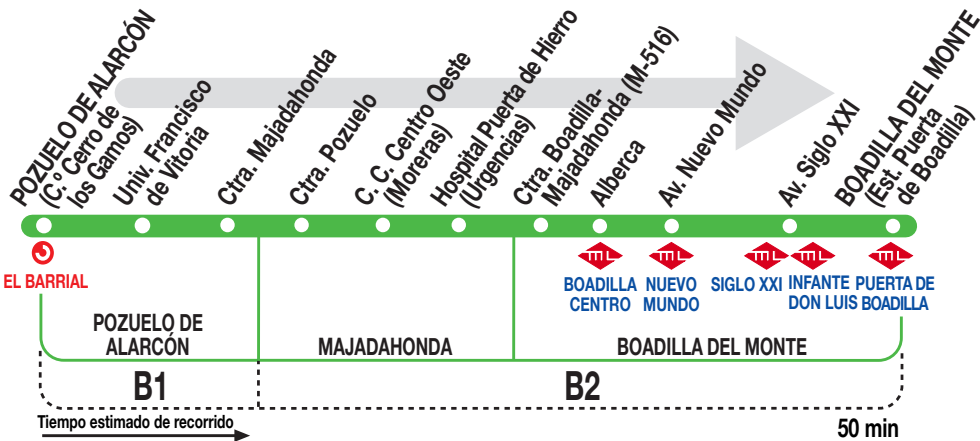

565

Boadilla (Est. Puerta de Boadilla)

Horarios de salida de Pozuelo de Alarcón (Est. El Barrial, C.º Cerro de los Gamos)

140222

Lunes a
viernes
laborables

(Vigente todo el año) - lectivos

A	6:25	7:15	8:10	9:05	10:00	11:40	
13:20	14:45	15:15	16:30	16:55	18:35	20:15	

(Vigente todo el año) - no lectivos

A	6:25	8:10	10:00	11:40	13:20	15:15	
		16:55	18:35	20:15			

Notas

Sábados laborables, domingos y festivos sin servicio.

AV AVANZA MOVILIDAD INTEGRAL, S.L.
Calle San Norberto, 48. 28021 MADRID
madrid.avanzagrupo.com