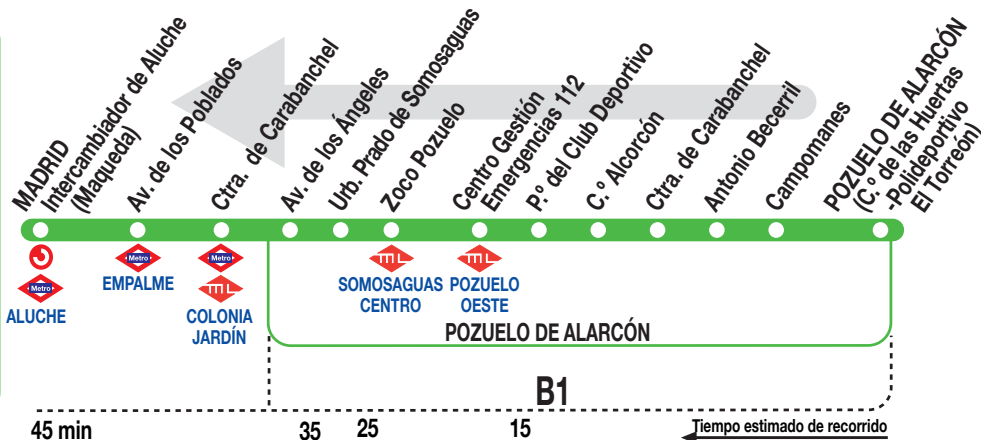

## Madrid (Aluche)

### Horarios de salida de Pozuelo de Alarcón (Camino de las Huertas)

010820

Lunes a  
viernes  
laborables

(Vigente de 1 de septiembre a 31 de julio)

6:	7:	8:	9:	10:	11:	12:	13:	14:	15:	16:	17:	18:	19:	20:	21:	22:
15	15	00	00	15	15	00	00	15	15	30	00	15	15	00	00	15
45	45	30	30	45	30	30	15	45	45		30	45		30	45	