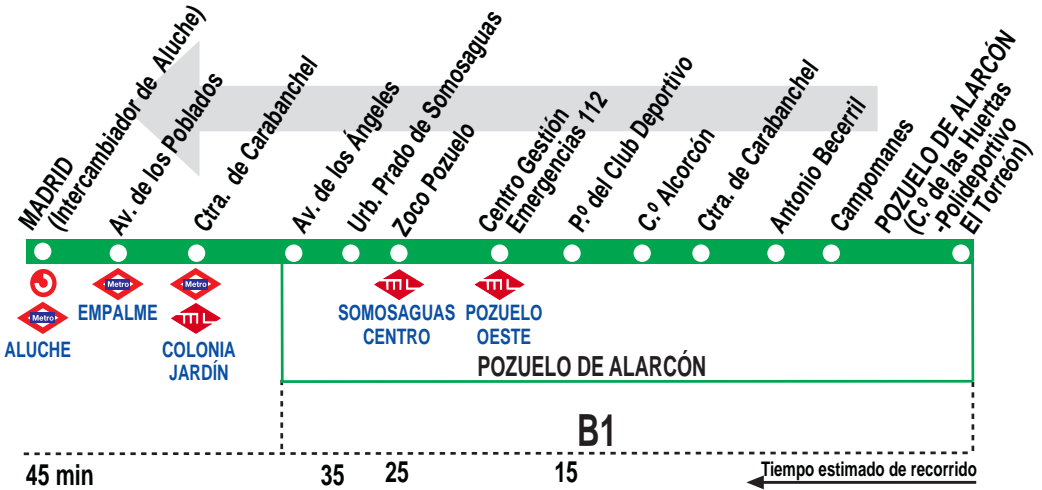

564

Pozuelo - Madrid (Aluche) (por Somosaguas Sur)

HORARIOS DE SALIDA DE POZUELO DE ALARCÓN (Camino de las Huertas)

010820

Lunes a viernes laborables														(Vigente de 1 de septiembre a 31 de julio)			
6:	7:	8:	9:	10:	11:	12:	13:	14:	15:	16:	17:	18:	19:	20:	21:	22:	
15	15	00	00	15	15	00	00	15	15	30	00	15	15	00	00	15	
45	45	30	30	45	30	30	15	45	45		30	45		30	45		

Lunes a viernes laborables				(Vigente agosto)
De	6:22	a	22:30	cada 44 minutos

Sábados laborables, domingos y festivos				(Vigente de 1 de septiembre a 31 de julio)
De	7:00	a	22:20	cada 40 minutos

Sábados laborables, domingos y festivos							(Vigente agosto)
A	7:20	8:40	10:00	11:20	12:40	14:00	
	15:20	16:40	18:00	19:20	20:40	22:00	