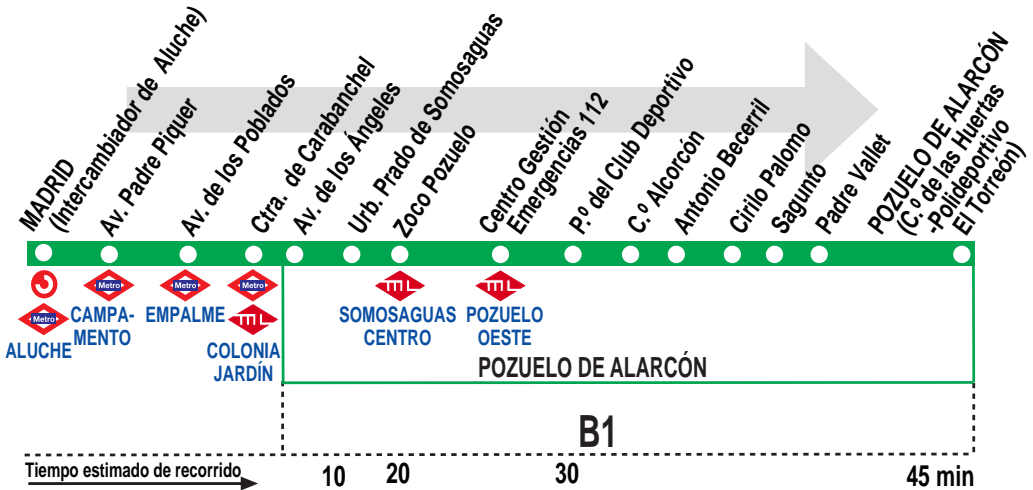

564

Madrid (Aluche) - Pozuelo (por Somosaguas Sur)

HORARIOS DE SALIDA DE MADRID (Calle Maqueda)

010820

Lunes a viernes laborables

(Vigente de 1 de septiembre a 31 de julio)

7:	8:	9:	10:	11:	12:	13:	14:	15:	16:	17:	18:	19:	20:	21:	22:	23:
07	07	22	22	07	07	22	07	07	07	22	22	07	07	22	37	07
37	37	52	37	37	22	52	37	37	37	52		37	52	52		

Lunes a viernes laborables

(Vigente agosto)

De 7:06 a 23:14 cada 44 minutos

Sábados laborables, domingos y festivos

(Vigente de 1 de septiembre a 31 de julio)

De 7:40 a 23:00 cada 40 minutos

Sábados laborables, domingos y festivos

(Vigente agosto)

A	8:00	9:20	10:40	12:00	13:20	14:40
	16:00	17:20	18:40	20:00	21:20	22:40