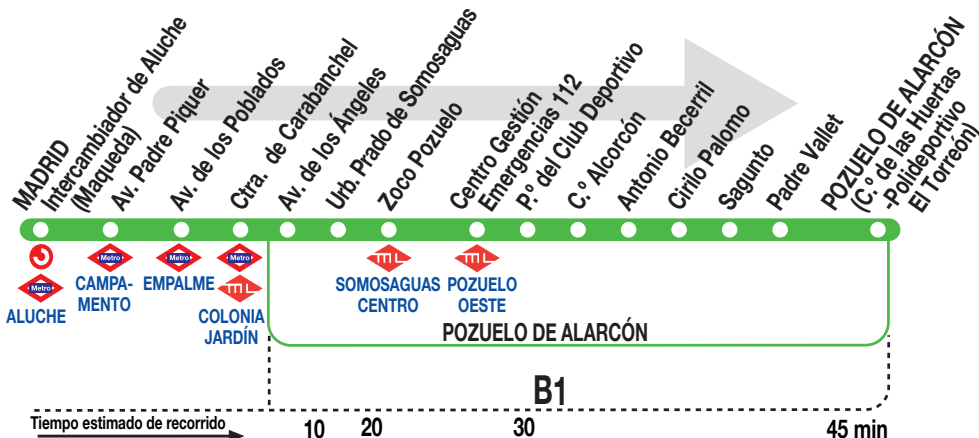

564

Pozuelo (Por Somosaguas Sur)

Horarios de salida de Madrid (Calle Maqueda)

010820

Lunes a
viernes
laborables

(Vigente de 1 de septiembre a 31 de julio)

	7:	8:	9:	10:	11:	12:	13:	14:	15:	16:	17:	18:	19:	20:	21:	22:	23:
	07	07	22	22	07	07	22	07	07	07	22	22	07	07	22	37	07
	37	37	52	37	37	22	52	37	37	37	52		37	52	52		

(Vigente agosto)

De 7:06 a 23:14 cada 44 minutos

Sábados
laborables,
domingos
y festivos

(Vigente de 1 de septiembre a 31 de julio)

De 7:40 a 23:00 cada 40 minutos

(Vigente agosto)

A	8:00	9:20	10:40	12:00	13:20	14:40
	16:00	17:20	18:40	20:00	21:20	22:40