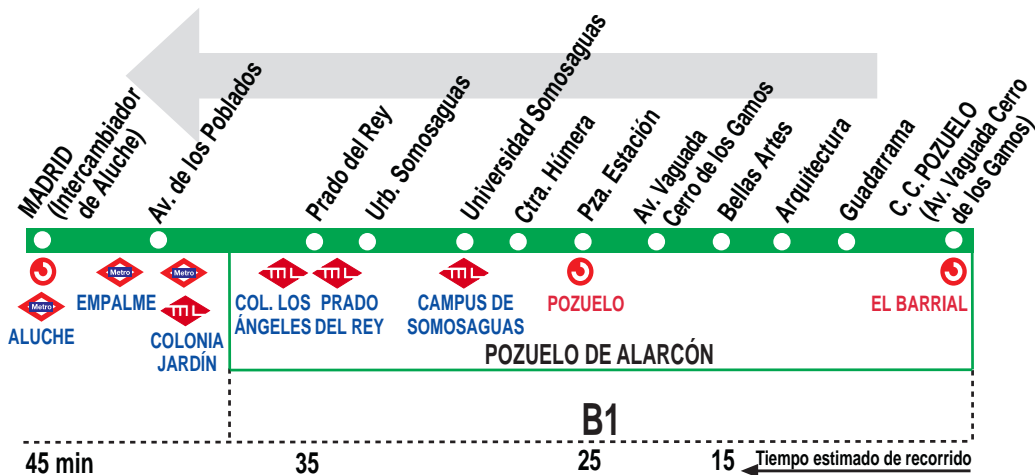

563

Pozuelo (Urb. Las Minas) - Madrid (Aluche)

HORARIOS DE SALIDA DE POZUELO DE ALARCÓN (Centro Comercial Pozuelo)

030714

Lunes a Viernes laborables

(Vigente de 1 de septiembre a 15 de julio)

De	6:05	a	9:35	cada	15	minutos
De	9:35	a	18:47	cada	23	minutos
De	18:47	a	22:47	cada	30	minutos

Lunes a Viernes laborables

(Vigente de 16 de julio a 31 de agosto)

	A	6:05				
De	6:30	a	22:30	cada	30	minutos

Sábados laborables, Domingos y Festivos

(Vigente todo el año)

	A	7:00*				
De	7:45	a	22:00	cada	45	minutos
	A	22:45*				