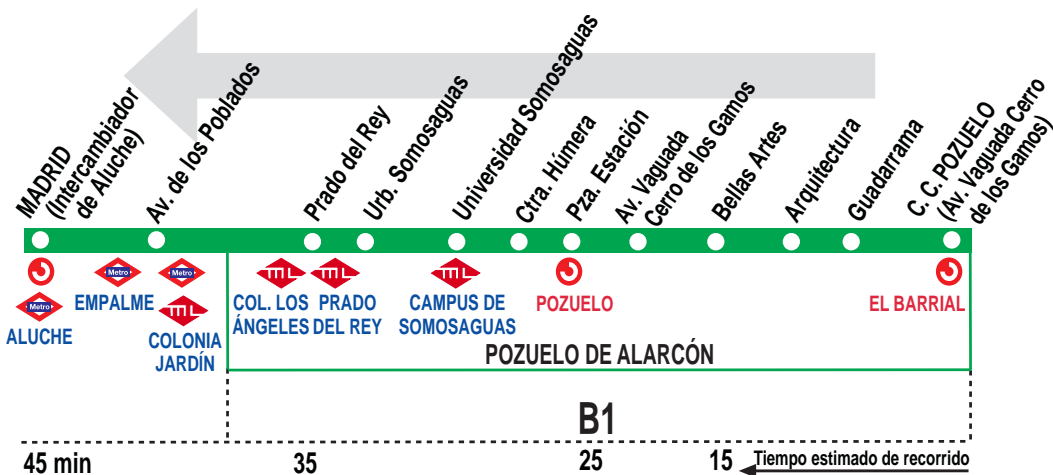

# Pozuelo (Urb. Las Minas) - Madrid (Aluche)

## HORARIOS DE SALIDA DE POZUELO DE ALARCÓN (Centro Comercial Pozuelo)

010820

Lunes a Viernes laborables

(Vigente de 1 de septiembre a 31 de julio)

De	6:05	a	17:38	entre	15 - 20	minutos
A	18:08		18:38	19:08	19:38	20:13
	20:52		21:31	22:10	22:50	