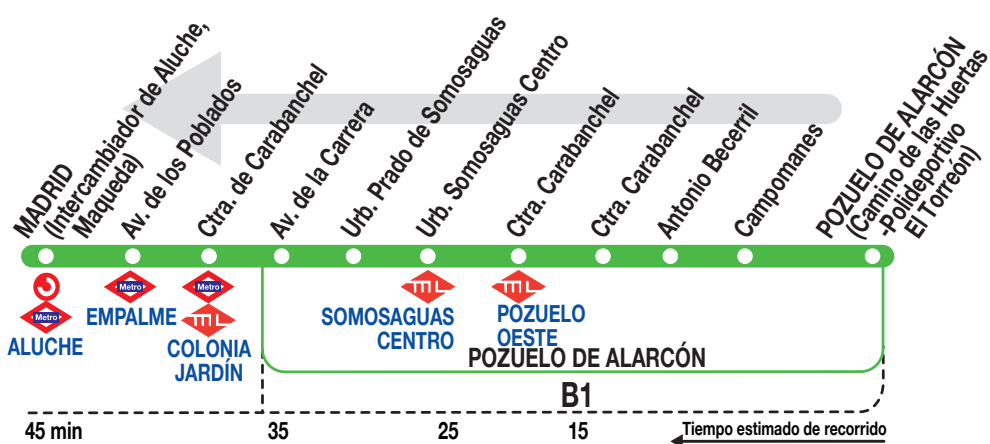

## Madrid (Aluche)

### Horarios de salida de Pozuelo de Alarcón (Camino de las Huertas)

150124

**Lunes a  
viernes  
laborables**

(Vigente de 1 de septiembre a 30 de junio)

6:	7:	8:	9:	10:	11:	12:	13:	14:	15:	16:	17:	18:	19:	20:	21:	22:
00	00	15	15	00	00	15	30	00	00	00	15	00	00	15	15	00
30	30	45		30	45	45		30	30	15	45	30	30	45	30	30
										45			45			