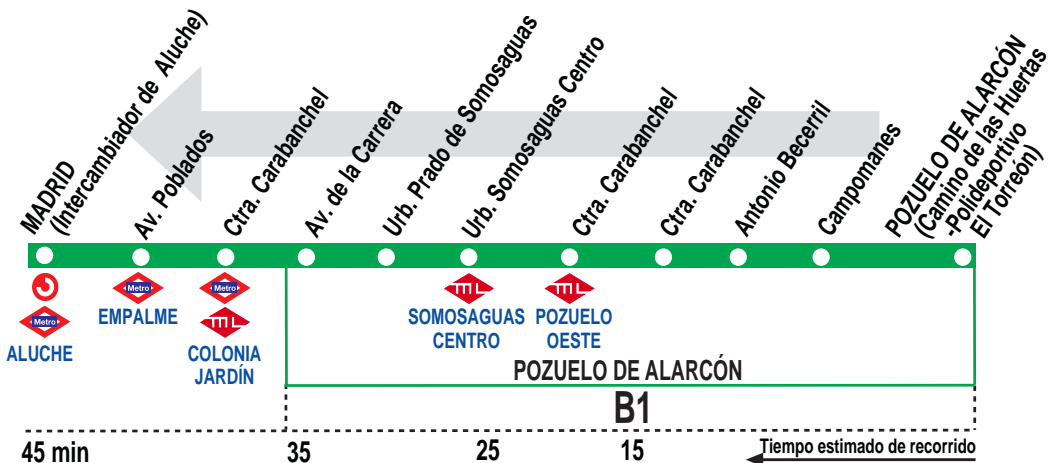

562

Pozuelo de Alarcón - Madrid (Aluche)

HORARIOS DE SALIDA DE POZUELO DE ALARCÓN (Camino de las Huertas)

010820

Lunes a viernes laborables

(Vigente de 1 de septiembre a 31 de julio)

6:	7:	8:	9:	10:	11:	12:	13:	14:	15:	16:	17:	18:	19:	20:	21:	22:
00	00	15	15	00	00	15	30	00	00	00	15	00	00	15	15	00
30	30	45		30	45	45		30	30	15	45	30	30	45	30	30