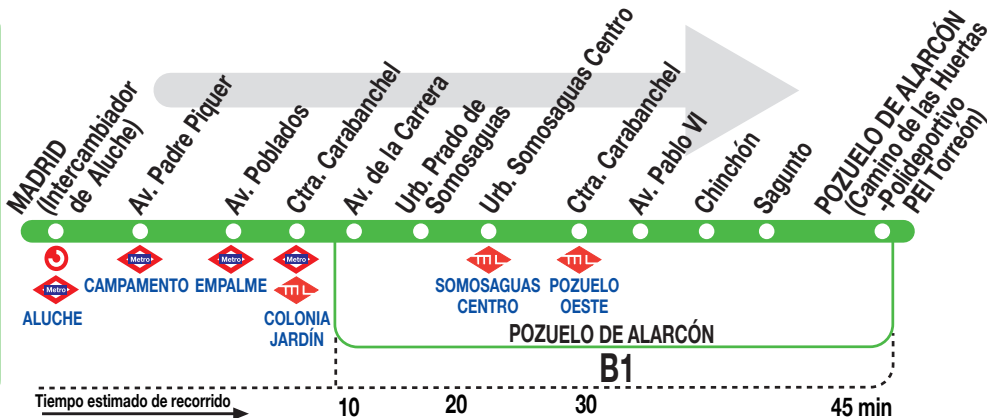

## Pozuelo de Alarcón

### Horarios de salida de Madrid (Intercambiador Aluche)

280322

Lunes a  
viernes  
laborables

(Vigente de 1 de septiembre a 31 de julio)

6:	7:	8:	9:	10:	11:	12:	13:	14:	15:	16:	17:	18:	19:	20:	21:	22:	23:
45	22	22	07	06	22	37	06	22	22	22	06	06	22	22	06	07	22
	28		37	52	52		37	52	52	52	37	37	52	37	37	20	
	52											51				52	

SERVICIOS HASTA PRADO DE SOMOSAGUAS (La Finca)

A 6:40 7:35 8:30 9:20

(Vigente agosto)

De 6:44 a 22:52 cada 44 minutos

Sábados  
laborables,  
domingos  
y festivos

(Vigente de 1 de septiembre a 31 de julio)