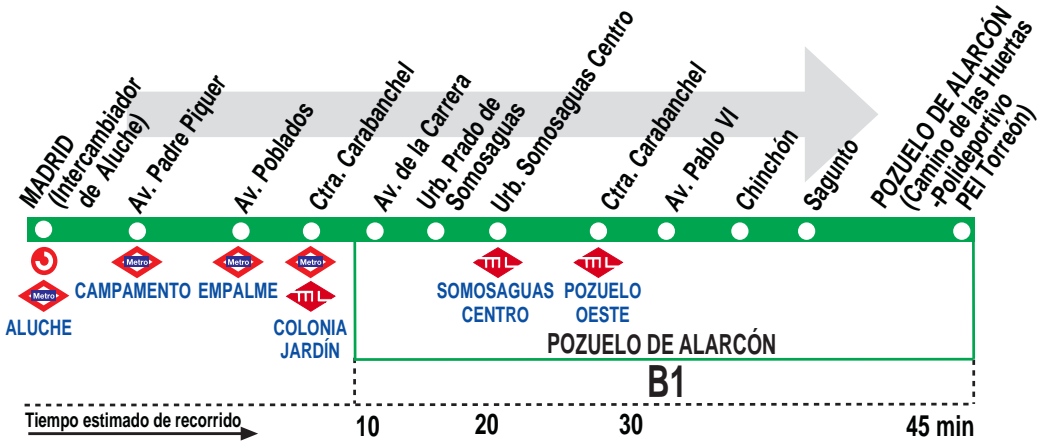

562

Madrid (Aluche) - Pozuelo de Alarcón

HORARIOS DE SALIDA DE MADRID (Intercambiador de Aluche)

010820

Lunes a viernes laborables

(Vigente de 1 de septiembre a 31 de julio)

6:	7:	8:	9:	10:	11:	12:	13:	14:	15:	16:	17:	18:	19:	20:	21:	22:	23:
45	22 52	22	07 37	06 52	22 52	37	06 37	22 52	22 52	22 52	06 37	06 37 51	22 52	22 37	06 37	07 20 52	22

SERVICIOS HASTA PRADO DE SOMOSAGUAS (La Finca)

A 7:35 8:30 9:20

Lunes a viernes laborables

(Vigente agosto)

De 6:44 a 22:52 cada 44 minutos

Sábados laborables, domingos y festivos

(Vigente de 1 de septiembre a 31 de julio)

De 7:20 a 22:40 cada 40 minutos

Sábados laborables, domingos y festivos

(Vigente agosto)

De 7:20 a 22:00 cada 80 minutos