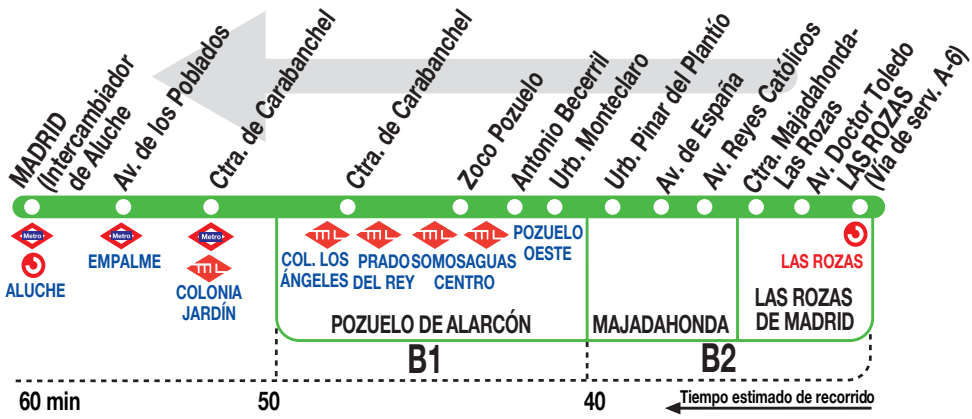

## Madrid (Aluche)

60 min 50 40 ← Tiempo estimado de recorrido

### Horarios de salida de Las Rozas (Vía de servicio carretera A-6)

280322

(Vigente de 1 de septiembre a 31 de julio)

5:	6:	7:	8:	9:	10:	11:	12:	13:	14:	15:	16:	17:	18:	19:	20:	21:	22:	23:	24:
55 <sup>x</sup>	05 <sup>x</sup>	01 <sup>x</sup>	11 <sup>s</sup>	10 <sup>s</sup>	11 <sup>p</sup>	07	05	15 <sup>s</sup>	05	15	05	15	00	15	05 <sup>p</sup>	11	10	00	00 <sup>p</sup>
	15 <sup>x</sup>	04 <sup>x</sup>	13	23	17	14 <sup>p</sup>	25	15	15 <sup>x</sup>	20 <sup>x</sup>	10 <sup>s</sup>	25	05 <sup>p</sup>	25 <sup>p</sup>	15	39	30 <sup>p</sup>	15 <sup>p</sup>	
	25 <sup>x</sup>	07 <sup>x</sup>	22 <sup>s</sup>	41	23	21	30 <sup>s</sup>	25	15 <sup>s</sup>	40	15 <sup>s</sup>	35	10	35	29 <sup>p</sup>	53 <sup>p</sup>	45 <sup>p</sup>		
	33 <sup>x</sup>	13 <sup>x</sup>	29	47	29 <sup>p</sup>	35	35	45	15	45	15	45	15	45 <sup>p</sup>	30 <sup>x</sup>				
	41 <sup>x</sup>	19 <sup>x</sup>	30 <sup>x</sup>	53 <sup>p</sup>	41 <sup>p</sup>	45	45	55	35	55	20 <sup>s</sup>	55	35	55	37 <sup>s</sup>				
	49 <sup>x</sup>	53	40 <sup>s</sup>	59	47	55	55		45		25		45 <sup>p</sup>		43				
	55 <sup>x</sup>	57 <sup>s</sup>	52 <sup>s</sup>		53 <sup>p</sup>				55		45		55						