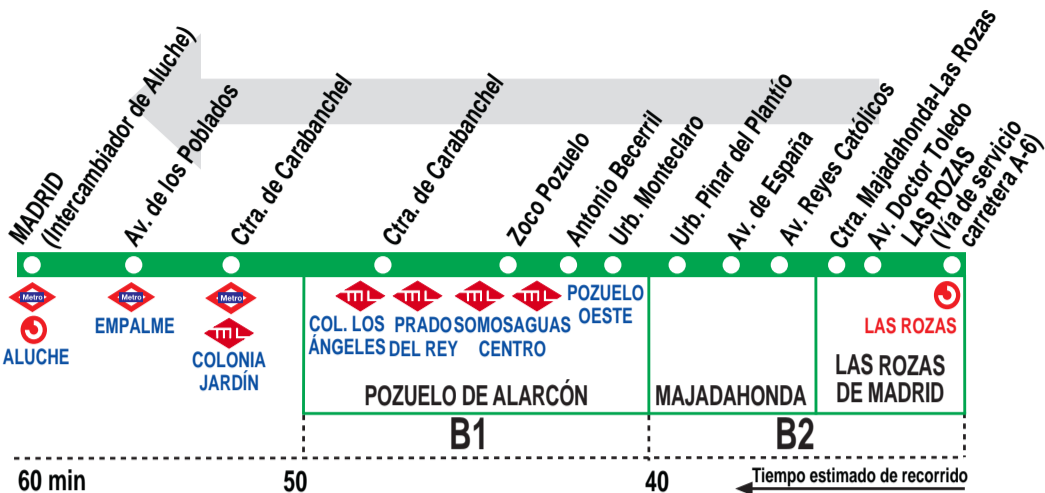

561

Las Rozas-Majadahonda-Pozuelo-Madrid (Aluche)

HORARIOS DE SALIDA DE LAS ROZAS (Vía de servicio carretera A-6)

100619

Lunes a viernes laborables

(Vigente de 1 de septiembre a 31 de julio)

5:	6:	7:	8:	9:	10:	11:	12:	13:	14:	15:	16:	17:	18:	19:	20:	21:	22:	23:	24:
55*	05*	01*	11 ^M	10 ^M	11 ^P	07	05	15	05	15	05	15	05 ^P	15	05 ^P	11	10	00	00 ^P
15*	07*	13	23	23	17	14 ^P	25	25	15	45	15	25	15	25 ^P	15	39	30 ^P	15 ^P	
25*	13*	22 ^M	41	23	21	35	45	45	35	55	25	35	35	35	29 ^P	53 ^P	45 ^P		
33*	19*	29	47	29 ^P	35	45	55	45	45		45	45	45 ^P	45 ^P	37 ^M				
41*	53	40 ^M	53 ^P	41 ^P	45	55		55			55	55	55	55	43				
49*	57 ^M	52 ^M	59	47 ^P	55														
55*	53			53 ^P															

Lunes a viernes laborables

(Vigente agosto)

5:	6:	7:	8:	9:	10:	11:	12:	13:	14:	15:	16:	17:	18:	19:	20:	21:	22:	23:	24:
55*	05*	00	00	05	05	22	05	05	05	20	05	05	05	05	10	05	15	00 ^P	30 ^V
17*	05*	12	23	35	15	32	35	20	35	35	20	20	20	45	40	25	40 ^P	30 ^P	
29*	12	23	35	45	25 ^P	50		35	50		35	35	50			50			
41*	15*	35	45	55															
53*	36	55	55																
	48																		

Notas:

- ^M Sólo desde Majadahonda (avenida Reyes Católicos).
- ^P Sólo hasta Pozuelo de Alarcón (calle Antonio Becerril).
- ^V Sólo viernes laborables.
- * Sólo desde Pozuelo de Alarcón (calle Antonio Becerril).