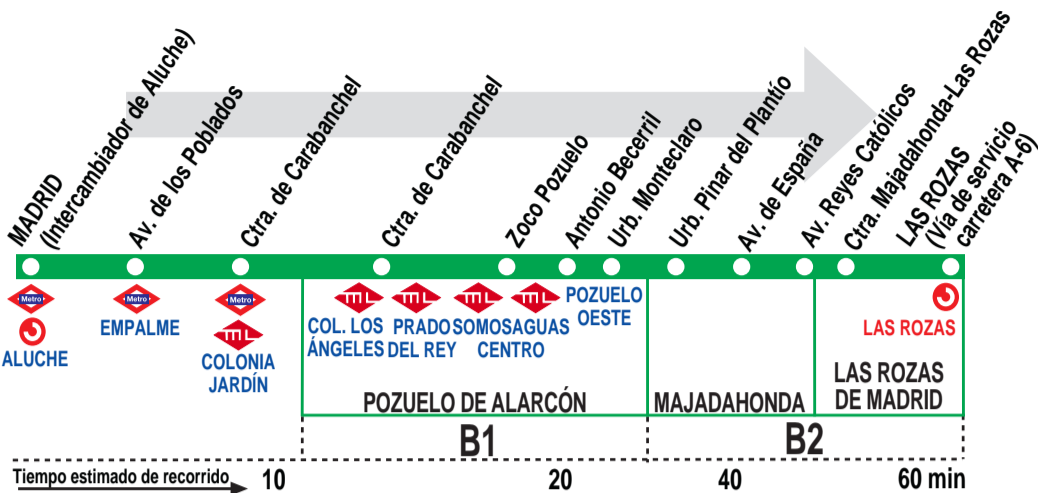

# Madrid (Aluche)-Pozuelo-Majadahonda-Las Rozas

## HORARIOS DE SALIDA DE MADRID (Intercambiador de Aluche)

100619