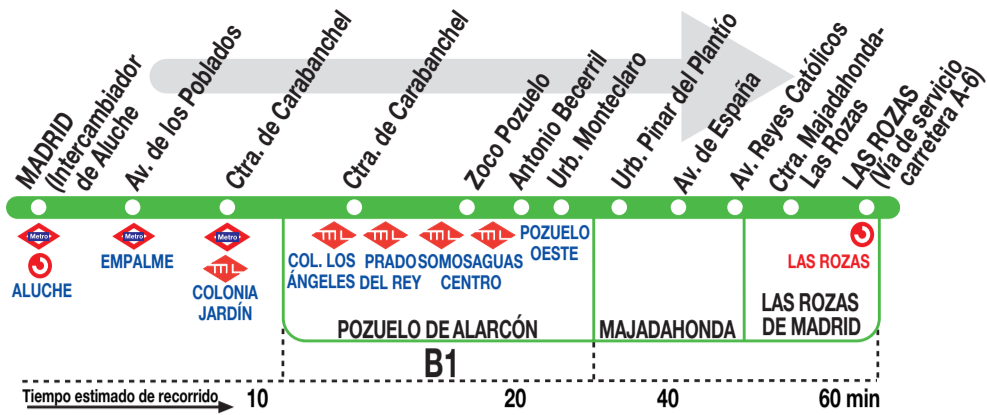

## Pozuelo - Majadahonda - Las Rozas

### Horarios de salida de Madrid (Intercambiador Aluche)

280322

(Vigente de 1 de septiembre a 31 de julio)

6:	7:	8:	9:	10:	11:	12:	13:	14:	15:	16:	17:	18:	19:	20:	21:	22:	23:	24:
00 <sup>S</sup>	03 <sup>S</sup>	02 <sup>S</sup>	02	06	00	10	00	10	10	10	00	10	00	10	15	15	00	00 <sup>P</sup>
08 <sup>S</sup>	06 <sup>S</sup>	08	08	13	20	40	20	20	20	20	05 <sup>D</sup>	20	14	24	35	35 <sup>P</sup>	30 <sup>D</sup>	
15 <sup>S</sup>	20 <sup>S</sup>	14	14	20	30	50	25 <sup>S</sup>	25	25 <sup>S</sup>	40	10	40	20 <sup>P</sup>	55				
25 <sup>S</sup>	23 <sup>S</sup>	20 <sup>S</sup>	17 <sup>S</sup>	40	40		40	50	40	45	15 <sup>S</sup>	50	28					
30	26	32	20	50	50		50		50	50	25 <sup>D</sup>		42 <sup>S</sup>					
35 <sup>S</sup>	32 <sup>S</sup>	38	26							55	30		50 <sup>P</sup>					
40	44	44	45								40		56					
45 <sup>S</sup>	47 <sup>S</sup>	50	52								50							
50	50 <sup>S</sup>	56																
55 <sup>S</sup>																		
58																		