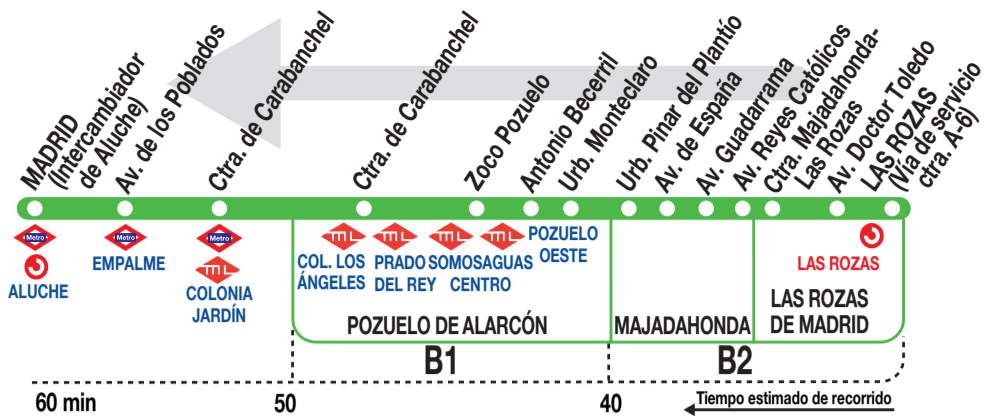

561B

Madrid
(Aluche)
(Por Av. Guadarrama)

Horarios de salida de Las Rozas (Vía de servicio carretera A-6)

010419

(Vigente de 1 de septiembre a 31 de julio)

	7:	8:	9:	10:	11:	12:	13:	14:	15:	16:	17:	19:	21:			
	20	59	29	35	00	15	05	25	05	35	05	05	20			
					28		35		35							

**Lunes a
viernes
laborables**

(Vigente agosto)

	7:	8:	9:	10:	11:	12:	13:	14:	15:	16:	17:	18:	19:			
	24	45	15	35	10	20	50	20	05	50	50	35	25			
						50			50							

**Sábados
laborables**

(Vigente de 1 de septiembre a 31 de julio)