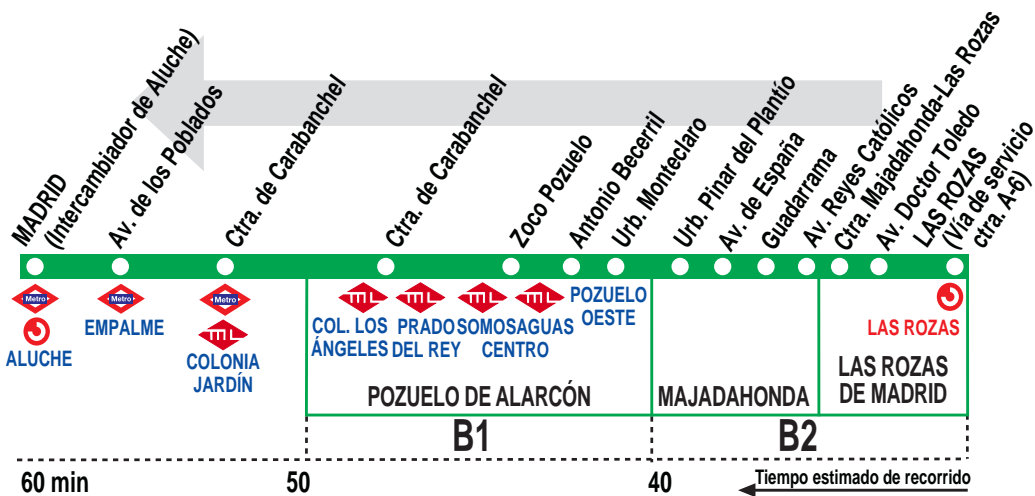

561 B

Las Rozas-Majadahonda-Pozuelo-Madrid (Aluche) (Por calle Guadarrama)

HORARIOS DE SALIDA DE LAS ROZAS (Vía de servicio carretera A-6)

010419

Lunes a viernes laborables

(Vigente de 1 de septiembre a 31 de julio)

7:	8:	9:	10:	11:	12:	13:	14:	15:	16:	17:		19:		21:
20	59	29	35	00	15	05	25	05	35	05		05		20
				28		35		35						

Lunes a viernes laborables

(Vigente agosto)

7:	8:	9:	10:	11:	12:	13:	14:	15:	16:	17:	18:	19:		
24	45	15	35	10	20	50	20	05	50	50	35	25		
					50			50						