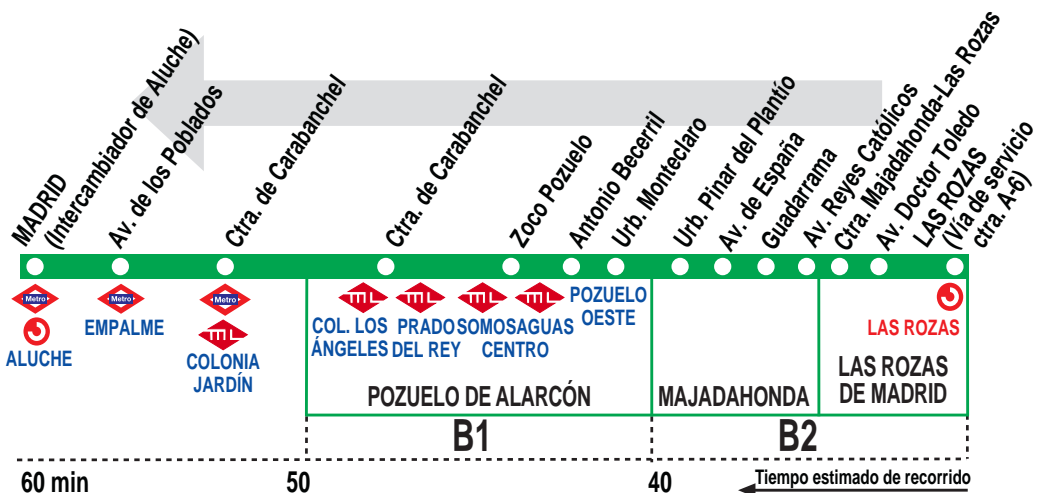

561 B

Las Rozas-Majadahonda-Pozuelo-Madrid (Aluche) (Por calle Guadarrama)

HORARIOS DE SALIDA DE LAS ROZAS (Vía de servicio carretera A-6)

040814

Lunes a viernes laborables

(Vigente de 1 de septiembre a 31 de julio)

7:	8:	9:	10:	11:	12:	13:	14:	15:		17:		19:		21:		23:
15	58	29	32	00	14	00	25	00		00		05		30		25 ^P
				30		33		33		33		41 ^P				

Lunes a viernes laborables

(Vigente agosto)

7:	8:	9:	10:	11:	12:	13:	14:	15:	16:	17:	18:	19:				
24	45	15	35	10	20	50	20	05	50	50	35	25				
				50				50								