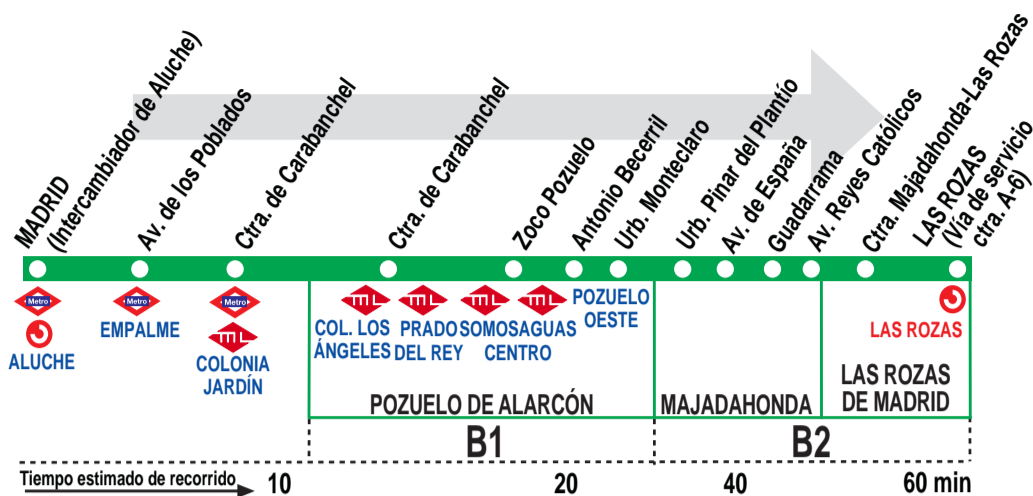

561 B

Madrid (Aluche)-Pozuelo- Majadahonda-Las Rozas (Por calle Guadarrama)

HORARIOS DE SALIDA DE MADRID (Intercambiador de Aluche)

010419

Lunes a viernes laborables

(Vigente de 1 de septiembre a 31 de julio)

6:	7:	8:	9:	10:	11:	12:	13:	14:	15:	16:	17:	18:		20:	21:
20	56	26	32	30	10	00	30	00	30	00	20	00		38	55
			59			30		40		30		30			

Lunes a viernes laborables

(Vigente agosto)

6:	7:	8:	9:	10:	11:	12:	13:	14:		16:	17:	18:			
30	50	20	40	12	20	50	20	05		05	35	20			
				50		50		50		50					