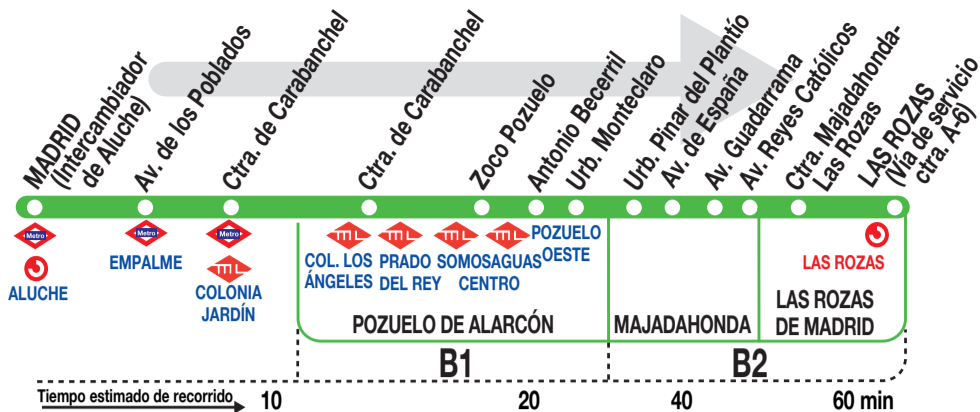

561B

Pozuelo - Majadahonda - Las Rozas

(Por Av. Guadarrama)

Horarios de salida de Madrid (Intercambiador Aluche)

010419

(Vigente de 1 de septiembre a 31 de julio)

| | | | | | | | | | | | | | | | | | | |
|----|----|----|----|-----|-----|-----|-----|-----|-----|-----|-----|-----|-----|-----|--|--|--|--|
| 6: | 7: | 8: | 9: | 10: | 11: | 12: | 13: | 14: | 15: | 16: | 17: | 18: | 20: | 21: | | | | |
| 20 | 56 | 26 | 32 | 30 | 10 | 00 | 30 | 00 | 30 | 00 | 20 | 00 | 38 | 55 | | | | |
| | | | 59 | | | 30 | | 40 | | 30 | | 30 | | | | | | |

(Vigente agosto)

| | | | | | | | | | | | | | | | | | | |
|----|----|----|----|-----|-----|-----|-----|-----|-----|-----|-----|-----|--|--|--|--|--|--|
| 6: | 7: | 8: | 9: | 10: | 11: | 12: | 13: | 14: | 15: | 16: | 17: | 18: | | | | | | |
| 30 | 50 | 20 | 40 | 12 | 20 | 50 | 20 | 05 | | 05 | 35 | 20 | | | | | | |
| | | | | 50 | | | | 50 | | 50 | | | | | | | | |