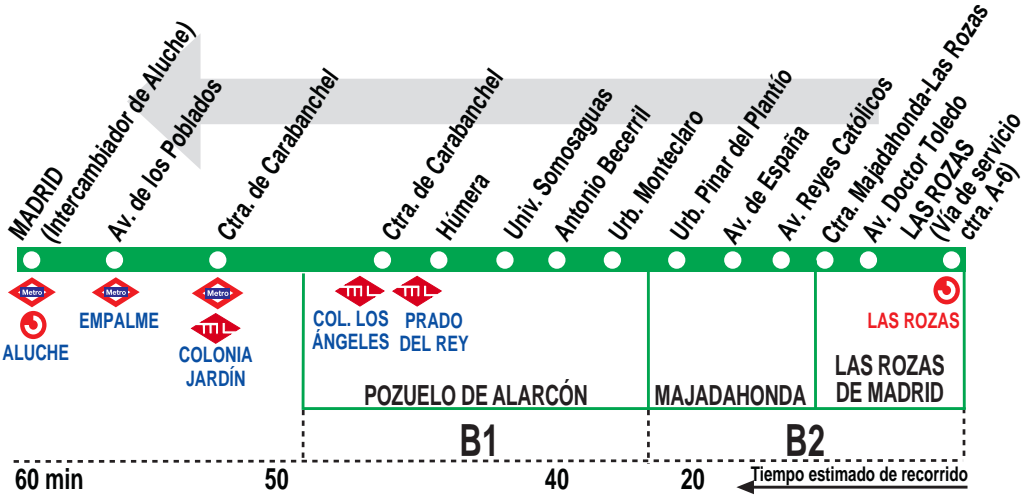

561A

Las Rozas-Majadahonda-Pozuelo-Madrid (Aluche) (Por Universidad)

HORARIOS DE SALIDA DE LAS ROZAS (Vía de servicio carretera A-6)

010419

(Vigente de 1 de septiembre
a 31 de julio)

Lunes a viernes laborables

A	6:45	7:00	7:35	8:05	8:41	9:11
		10:05	15:25	18:25		

Notas:

Sábados laborables, domingos, festivos y agosto sin servicio.

LL LLORENTE, S.A. Vereda de Zapateros, s/n.
POZUELO DE ALARCÓN. 28223 MADRID.

Tel: 91 398 38 00