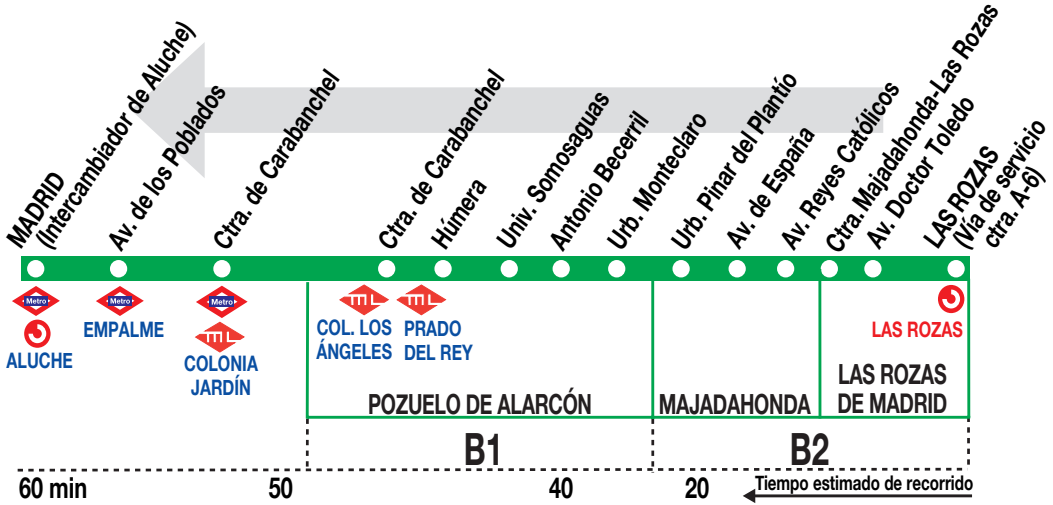

561A

Las Rozas-Majadahonda-Pozuelo-Madrid (Aluche) (Por Universidad)

HORARIOS DE SALIDA DE LAS ROZAS (Vía de servicio carretera A-6)

010419

(Vigente de 1 de septiembre a 31 de julio)

Lunes a viernes laborables

A	6:45	7:00	7:35	8:05	8:41	9:11
		10:05	15:25	18:25		

Notas:

Sábados laborables, domingos, festivos y agosto sin servicio.

AV AVANZA MOVILIDAD INTEGRAL, S.L.
Calle San Norberto, 48. 28021 MADRID

Tel: 900 922 798
madrid.avanzagrupo.com