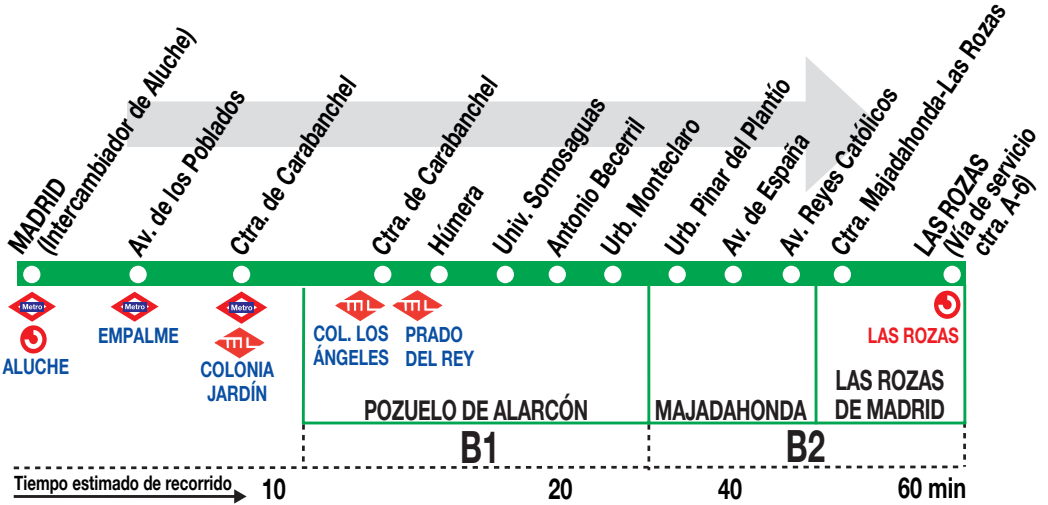

561A

Madrid (Aluche)-Pozuelo- Majadahonda-Las Rozas (Por Universidad)

HORARIOS DE SALIDA DE MADRID (Intercambiador de Aluche)

010419

(Vigente de 1 de septiembre
a 31 de julio)

Lunes a viernes laborables

A	7:14	7:38	9:38	12:20	13:10	14:30	15:20
---	------	------	------	-------	-------	-------	-------

Notas:

Sábados laborables, domingos, festivos y agosto sin servicio.

AV AVANZA MOVILIDAD INTEGRAL, S.L.
Calle San Norberto, 48. 28021 MADRID

Tel: 900 922 798
madrid.avanzagrupo.com