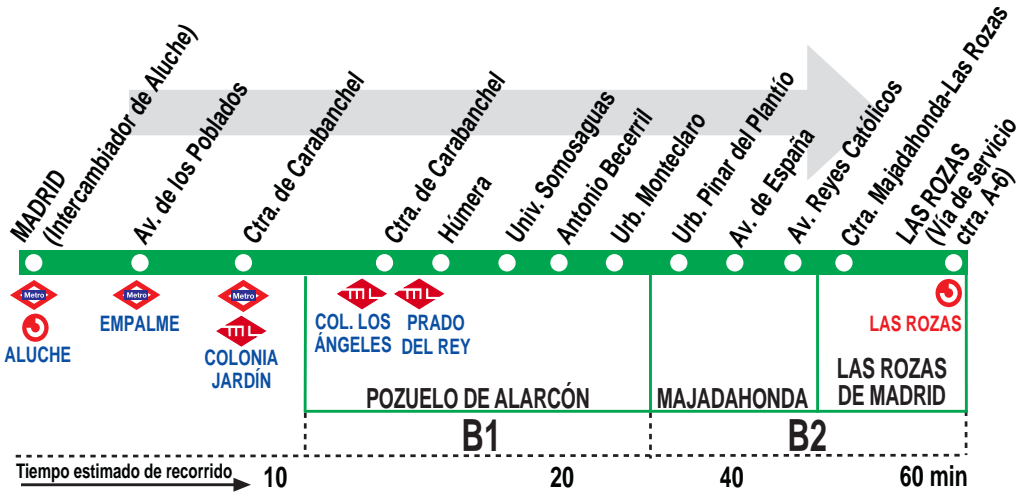

561A

Madrid (Aluche)-Pozuelo- Majadahonda-Las Rozas (Por Universidad)

HORARIOS DE SALIDA DE MADRID (Intercambiador de Aluche)

010419

(Vigente de 1 de septiembre
a 31 de julio)

Lunes a viernes laborables

| | | | | | | | |
|---|------|------|------|-------|-------|-------|-------|
| A | 7:14 | 7:38 | 9:38 | 12:20 | 13:10 | 14:30 | 15:20 |
|---|------|------|------|-------|-------|-------|-------|