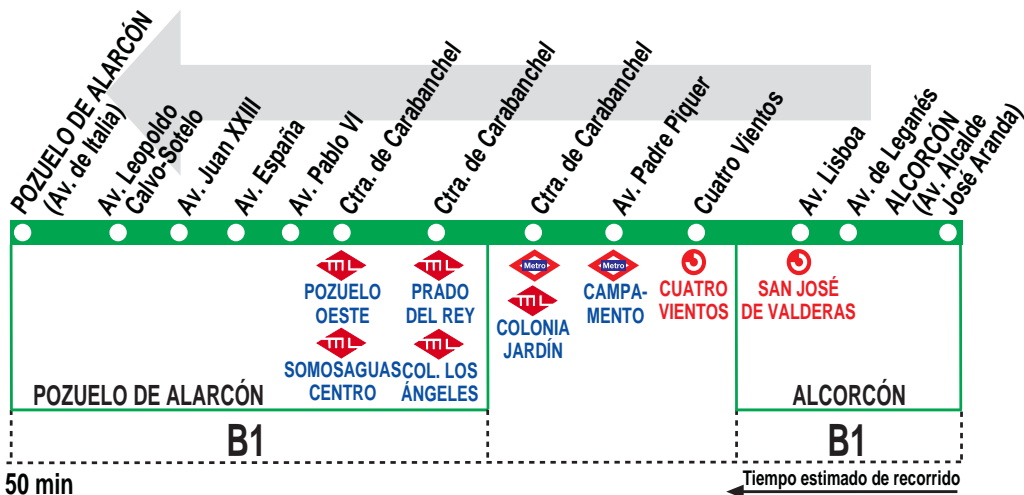

560

Alcorcón - Pozuelo de Alarcón

HORARIOS DE SALIDA DE ALCORCÓN (Avenida Alcalde José Aranda)

100714

(Vigente todo el año)

Lunes a viernes laborables

De 6:30 a 20:38 entre 48 - 52 minutos

Sábados laborables, domingos y festivos

A 8:00 9:40 11:20 13:00 14:40 16:20 18:00 19:40

LL LLORENTE, S.A. Vereda de Zapateros, s/n.
POZUELO DE ALARCÓN. 28223 MADRID.

Tel: 91 398 38 00