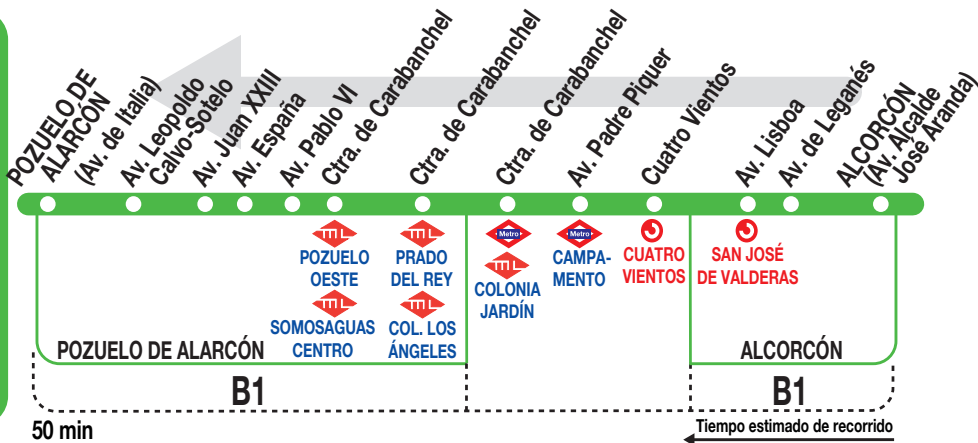

## Pozuelo de Alarcón

### Horarios de salida de Alcorcón (Avenida Alcalde José Aranda)

100714

Lunes a  
viernes  
laborables

(Vigente todo el año)

De 6:30 a 20:38 entre 48 - 52 minutos

Sábados  
laborables  
domingos  
y festivos

(Vigente todo el año)

A 8:00 9:40 11:20 13:00 14:40 16:20 18:00 19:40

**AV** AVANZA MOVILIDAD INTEGRAL, S.L.  
Calle San Norberto, 48. 28021 MADRID  
[madrid.avanzagrupo.com](http://madrid.avanzagrupo.com)