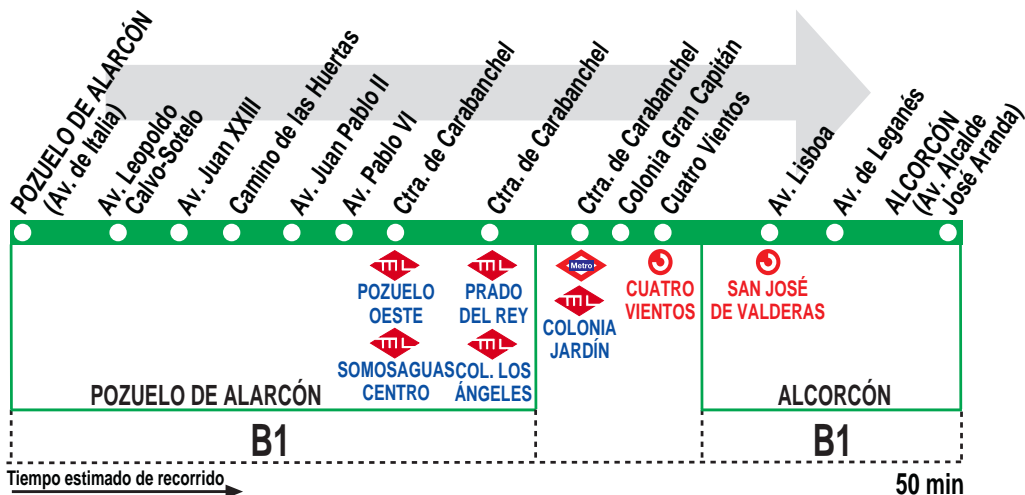

560

Pozuelo de Alarcón - Alcorcón

HORARIOS DE SALIDA DE POZUELO DE ALARCÓN (Avenida de Italia)

100714

(Vigente todo el año)

Lunes a viernes laborables

De 7:18 a 21:30 entre 48 - 55 minutos

Sábados laborables, domingos y festivos

A 8:50 10:30 12:10 13:50 15:30 17:10 18:50 20:30

LL LLORENTE, S.A. Vereda de Zapateros, s/n.
POZUELO DE ALARCÓN. 28223 MADRID.

Tel: 91 398 38 00