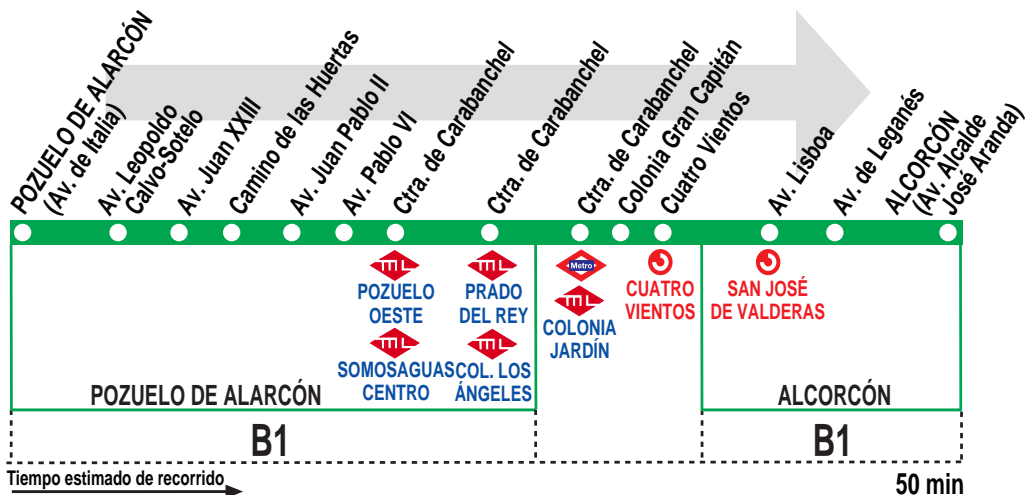

## Pozuelo de Alarcón - Alcorcón

### HORARIOS DE SALIDA DE POZUELO DE ALARCÓN (Avenida de Italia)

100714

(Vigente todo el año)

Lunes a viernes laborables

De 7:18 a 21:30 entre 48 - 55 minutos

Sábados laborables, domingos y festivos

A 8:50 10:30 12:10 13:50 15:30 17:10 18:50 20:30