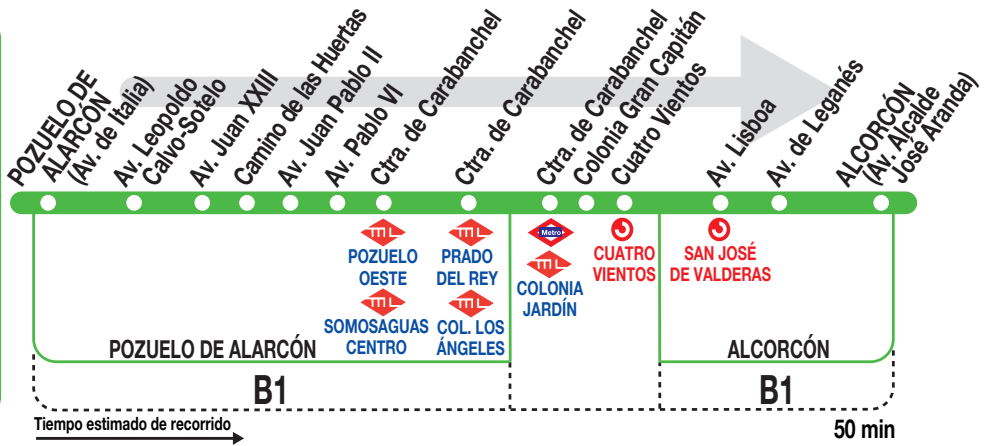

560

Alcorcón

Horarios de salida de Pozuelo de Alarcón (Avenida de Italia)

100714

Lunes a
viernes
laborables

(Vigente todo el año)

De 7:18 a 21:30 entre 48 - 55 minutos

Sábados
laborables
domingos
y festivos

(Vigente todo el año)

A 8:50 10:30 12:10 13:50 15:30 17:10 18:50 20:30

AV AVANZA MOVILIDAD INTEGRAL, S.L.
Calle San Norberto, 48. 28021 MADRID
madrid.avanzagrupo.com

Tel: 900 922 798