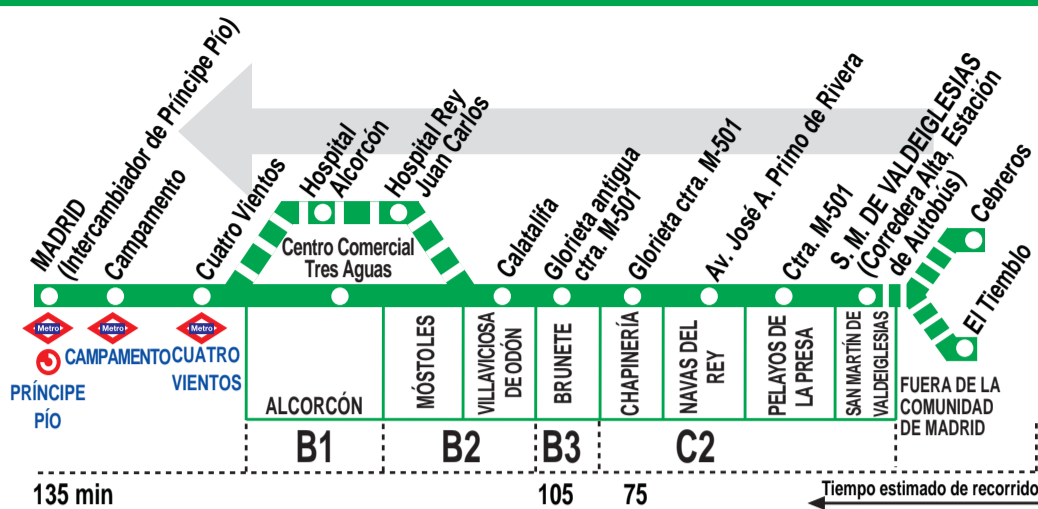

551 El Tiemblo/Cebreros - S. Martín de Valdeiglesias - Madrid (Príncipe Pío)

Horarios de paso aproximado

150118 (Vigente todo el año)