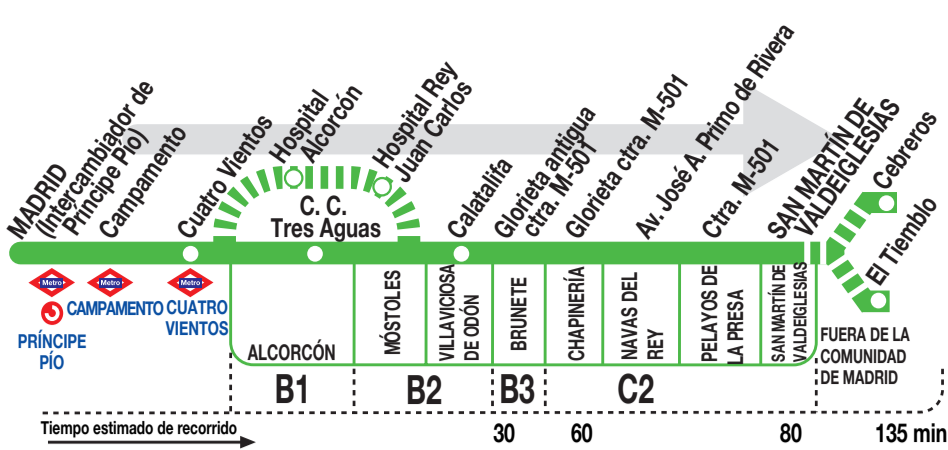

551

San M. de Valdeiglesias
El Tiemblo/
Cebreros

Horarios de paso aproximado

MADRID	Alcorcón	Móstoles (H. Rey Juan Carlos)	C. C. Tres Aguas	Villaviciosa de Odón	Brunete	Chapinería	Navas del Rey	Pelajos de la Presa	San Martín de Valdeiglesias	El Tiemblo	Continúa hasta...
--------	----------	-------------------------------	------------------	----------------------	---------	------------	---------------	---------------------	-----------------------------	------------	-------------------