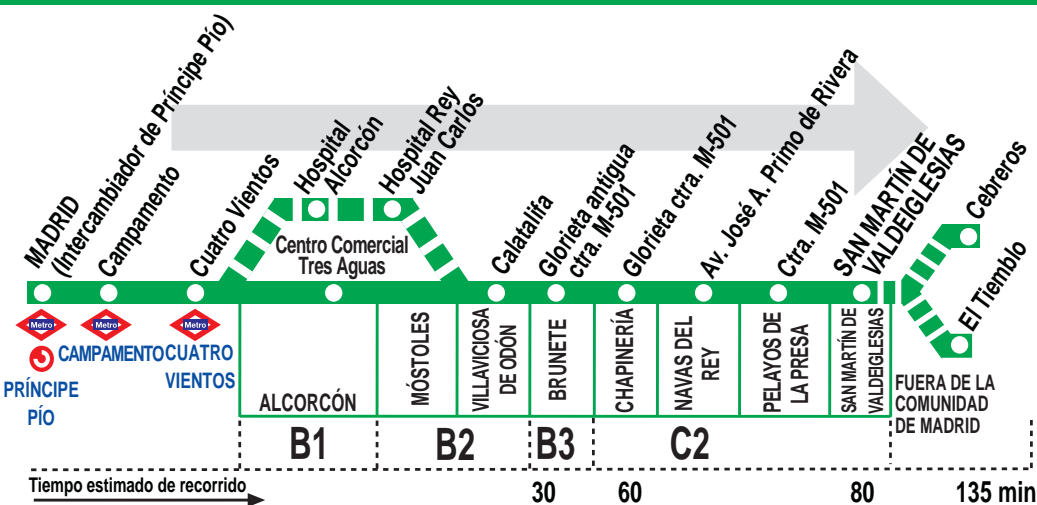

551 Madrid (Príncipe Pío) - San M. de Valdeiglesias - El Tiemblo/Cebreros

Horarios de paso aproximado

010720

MADRID	Alcorcón (Hospital)	Móstoles (H. Rey Juan Carlos)	C. C. Tres Aguas	Villaviciosa de Odón	Brunete	Chapinería	Navas del Rey	Relayos de la Presa	San Martín de Valdeiglesias	Continúa hasta...
--------	---------------------	-------------------------------	------------------	----------------------	---------	------------	---------------	---------------------	-----------------------------	-------------------